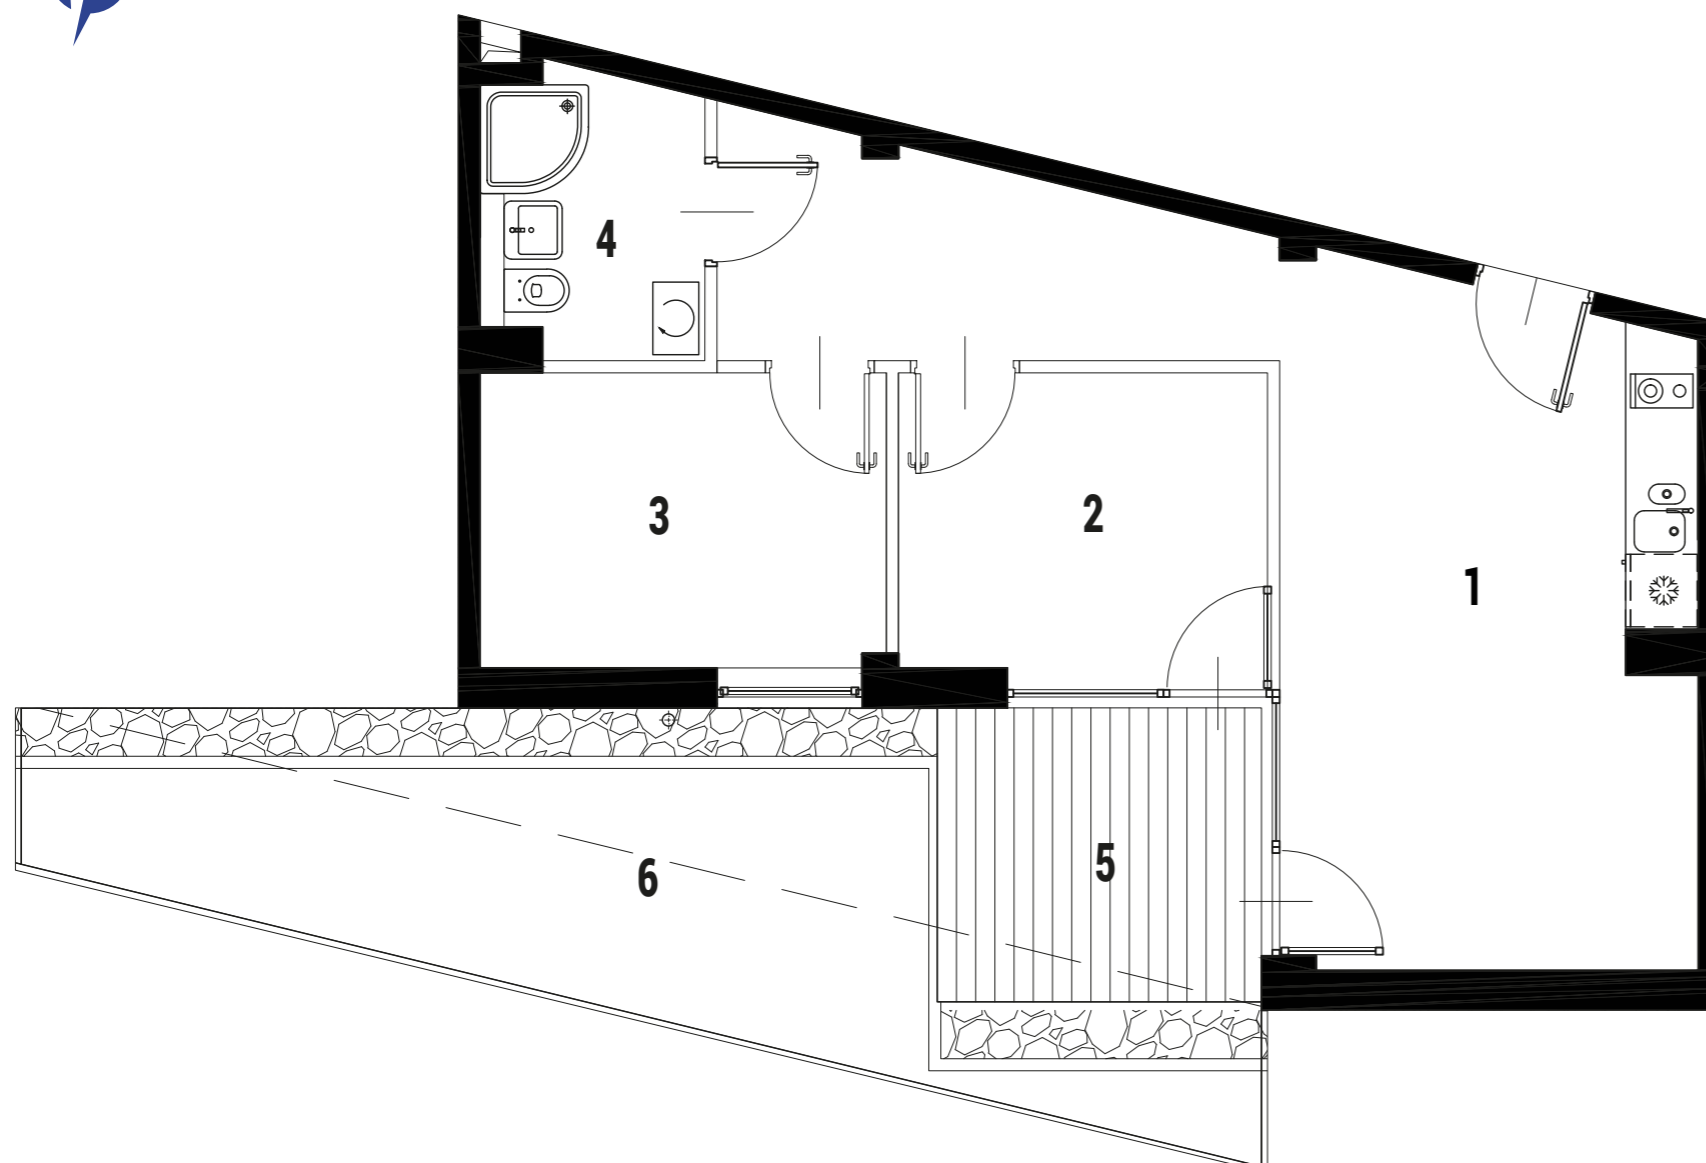

ENKLAWA
krynica morska

www.enklawakrynica.pl

Biuro sprzedaży: +48 785 800 700

KONDYGNACJA **PARTER**

NR **B9**

POWIERZCHNIA **46,47 m²**

KARTA LOKALU

LOKALIZACJA W BUDYNKU

1	POKÓJ Z ANEKSEM KUCHENNYM	26,56 m ²
2	POKÓJ	7,68 m ²
3	POKÓJ	8,34 m ²
4	ŁAZIENKA	3,89 m ²
5	TARAS	6,51 m ²
6	OGRÓDEK	19,50 m ²
POWIERZCHNIA LOKALU:		46,47 m²