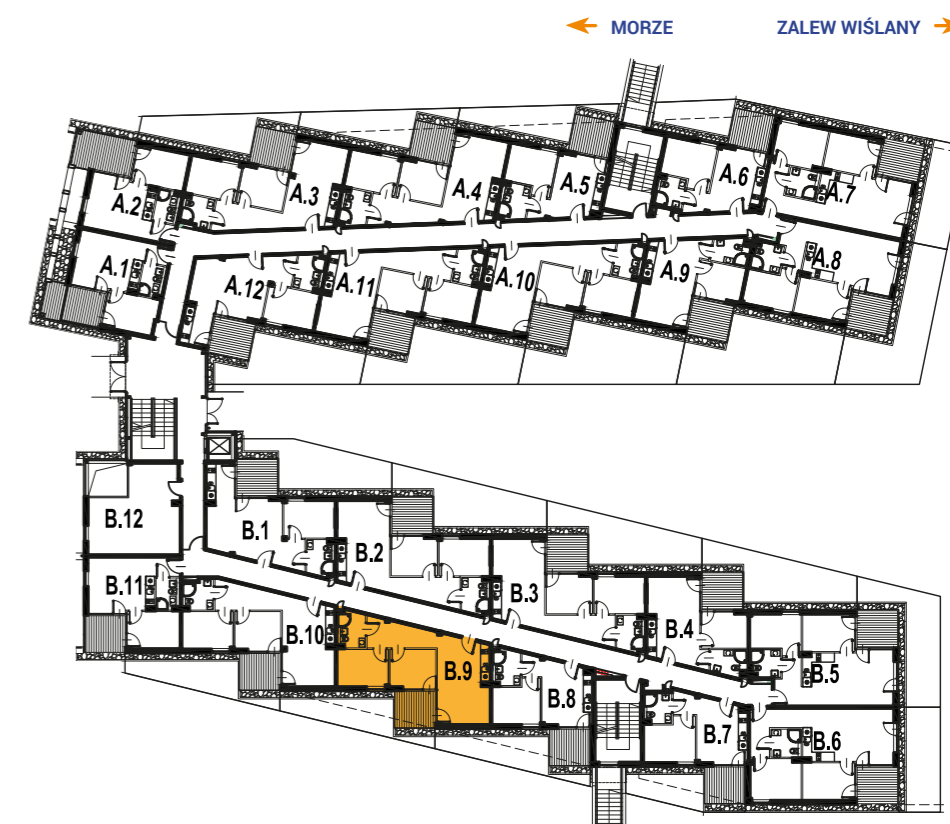

ENKLAWA
krynica morska

www.enklawakrynica.pl

Biuro sprzedaży: +48 785 800 700

KONDYGNACJA **PARTER**

NR **B9**

POWIERZCHNIA **46,47 m²**

KARTA LOKALU

LOKALIZACJA W BUDYNKU

1	POKÓJ Z ANEKSEM KUCHENNYM	26,56 m ²
2	POKÓJ	7,68 m ²
3	POKÓJ	8,34 m ²
4	ŁAZIENKA	3,89 m ²
5	TARAS	6,51 m ²
6	OGRÓDEK	19,50 m ²
POWIERZCHNIA LOKALU:		46,47 m²