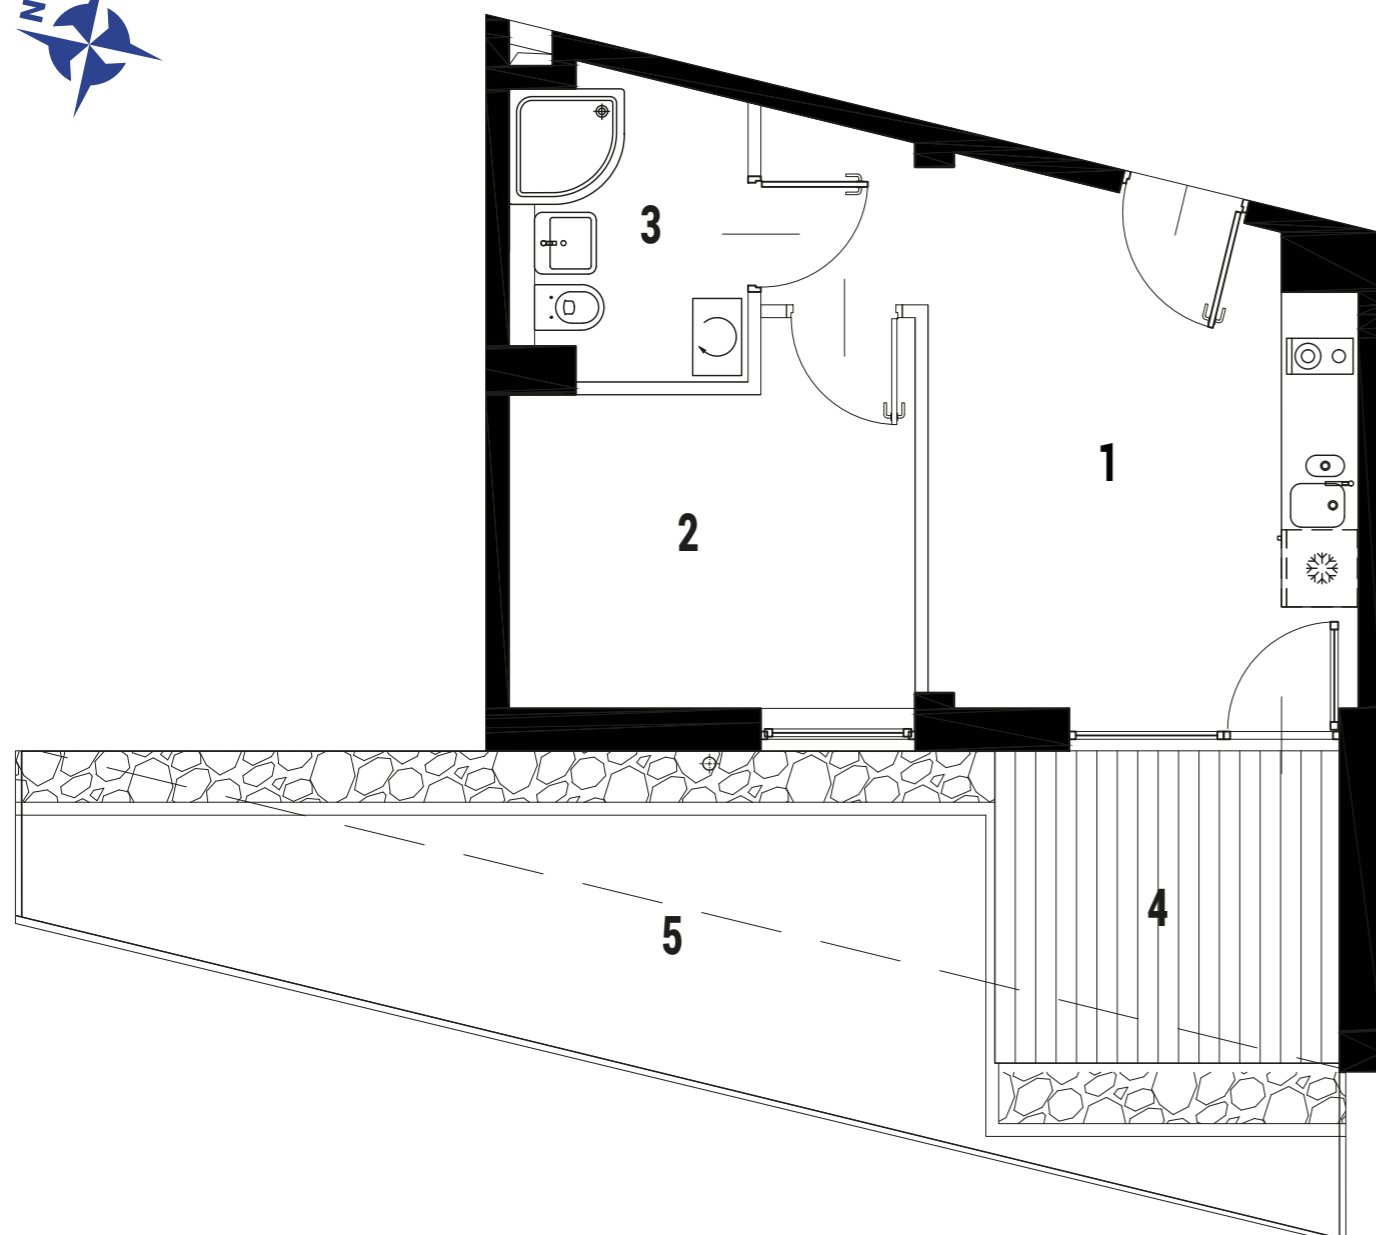

ENKLAWA
krynica morska

www.enklawakrynica.pl

Biuro sprzedaży: +48 785 800 700

KONDYGNACJA **PARTER**

NR **B8**

POWIERZCHNIA **27,72 m²**

KARTA LOKALU

LOKALIZACJA W BUDYNKU

1	POKÓJ Z ANEKSEM KUCHENNYM	15,24 m ²
2	POKÓJ	8,60 m ²
3	ŁAZIENKA	3,88 m ²
4	TARAS	6,51 m ²
5	OGRÓDEK	19,50 m ²
POWIERZCHNIA LOKALU:		27,72 m²