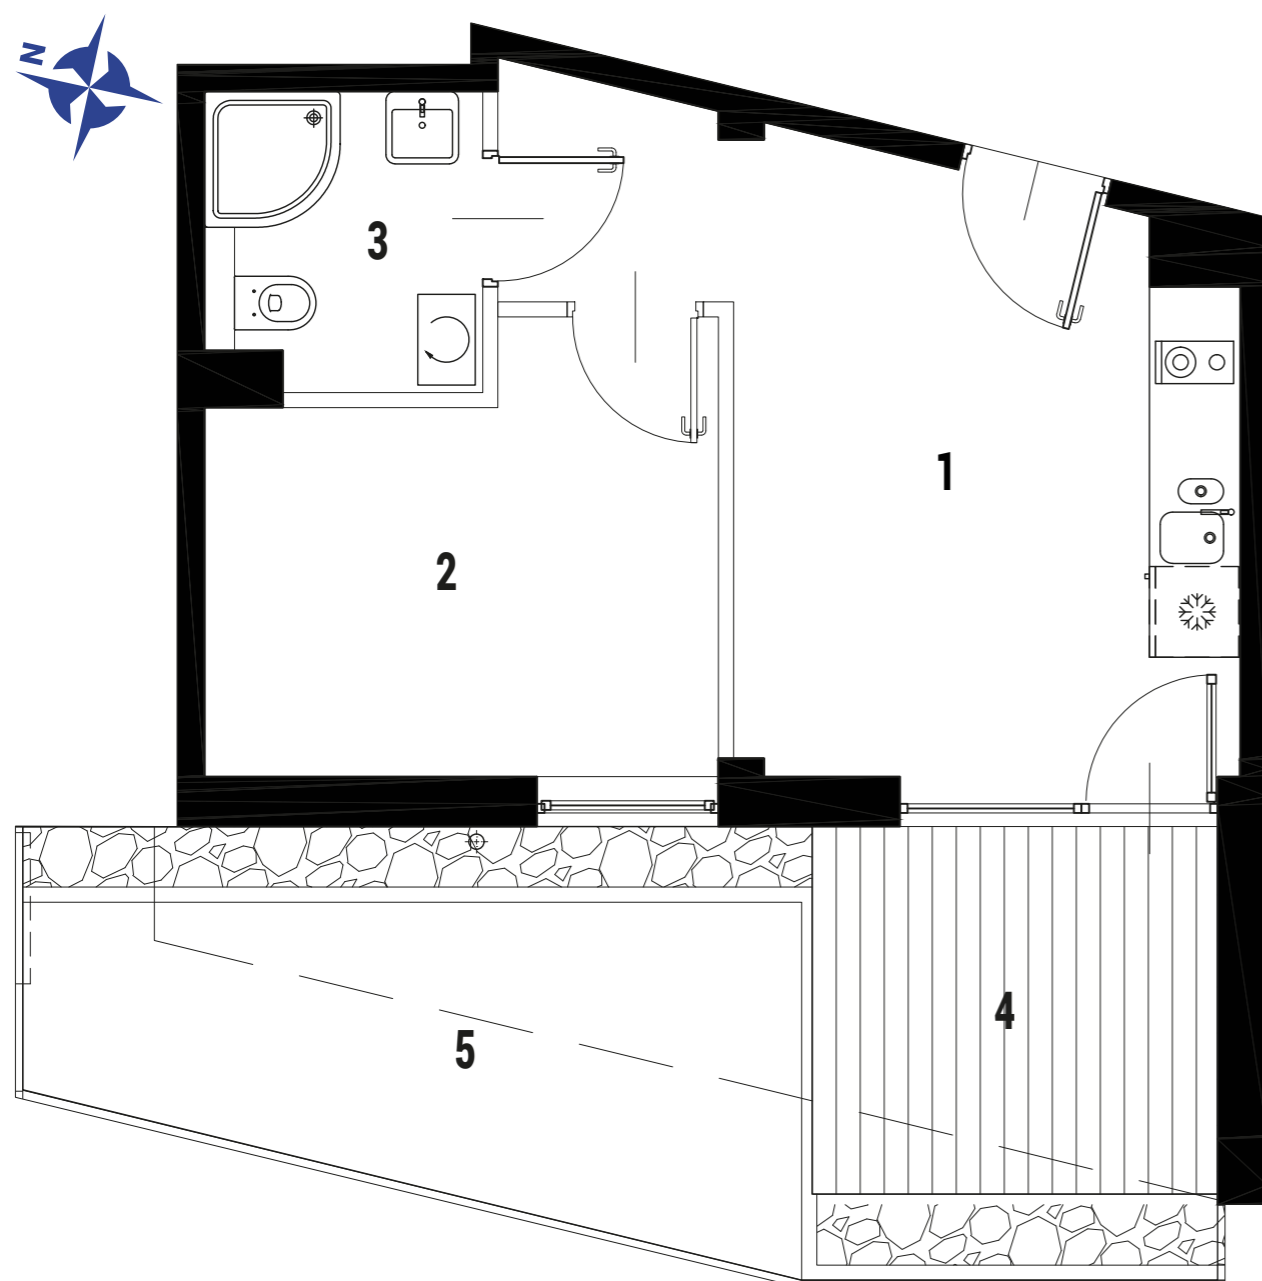

ENKLAWA
krynica morska

www.enklawakrynica.pl

Biuro sprzedaży: +48 785 800 700

KONDYGNACJA **PARTER**

NR **B7**

POWIERZCHNIA **28,22 m²**

KARTA LOKALU

LOKALIZACJA W BUDYNKU

1	POKÓJ Z ANEKSEM KUCHENNYM	15,50 m ²
2	POKÓJ	9,43 m ²
3	ŁAZIENKA	3,29 m ²
4	TARAS	6,51 m ²
5	OGRÓDEK	13,90 m ²
POWIERZCHNIA LOKALU:		28,22 m²