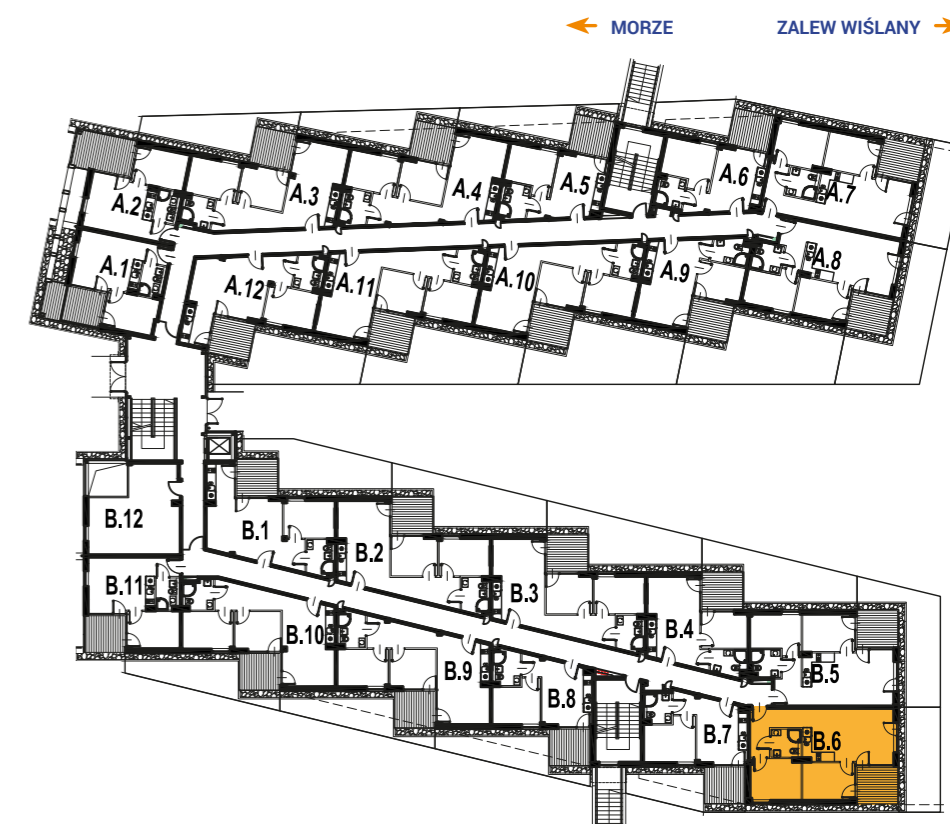

ENKLAWA
krynica morska

www.enklawakrynica.pl

Biuro sprzedaży: +48 785 800 700

KONDYGNACJA **PARTER**

NR **B6**

POWIERZCHNIA **49,13 m²**

KARTA LOKALU

LOKALIZACJA W BUDYNKU

1	POKÓJ Z ANEKSEM KUCHENNYM	28,33 m ²
2	POKÓJ	9,16 m ²
3	POKÓJ	8,13 m ²
4	ŁAZIENKA	3,51 m ²
5	TARAS	6,51 m ²
6	OGRÓDEK	19,10 m ²
POWIERZCHNIA LOKALU:		49,13 m²