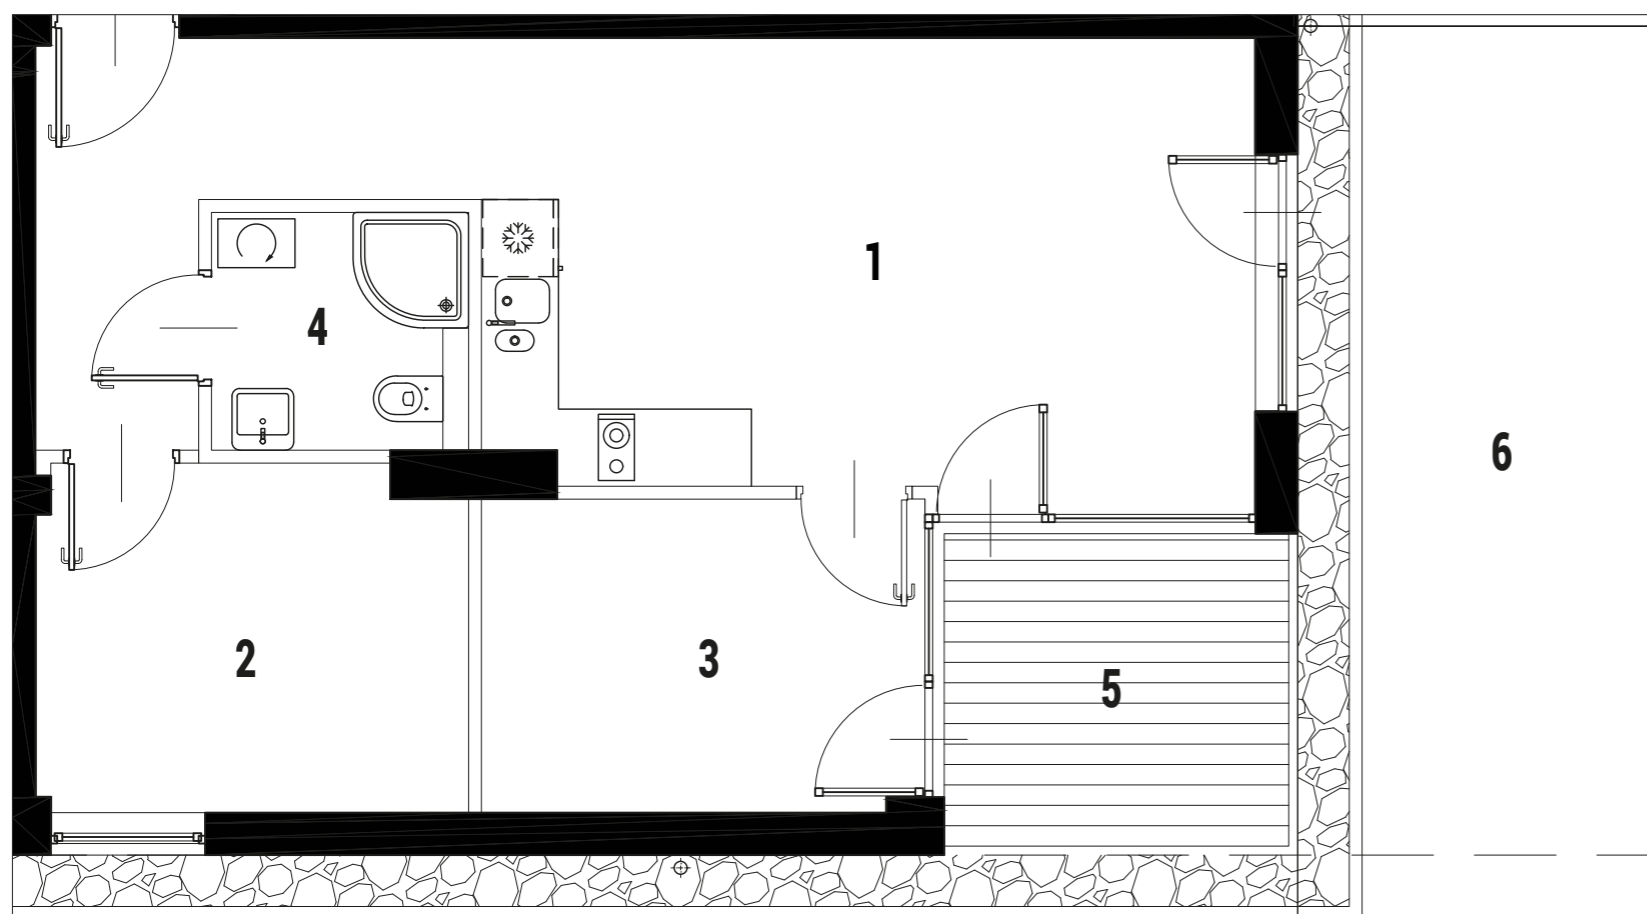

ENKLAWA
krynica morska

www.enklawakrynica.pl

Biuro sprzedaży: +48 785 800 700

KONDYGNACJA **PARTER**

NR **B6**

POWIERZCHNIA **49,13 m²**

KARTA LOKALU

LOKALIZACJA W BUDYNKU

1	POKÓJ Z ANEKSEM KUCHENNYM	28,33 m ²
2	POKÓJ	9,16 m ²
3	POKÓJ	8,13 m ²
4	ŁAZIENKA	3,51 m ²
5	TARAS	6,51 m ²
6	OGRÓDEK	19,10 m ²
POWIERZCHNIA LOKALU:		49,13 m²