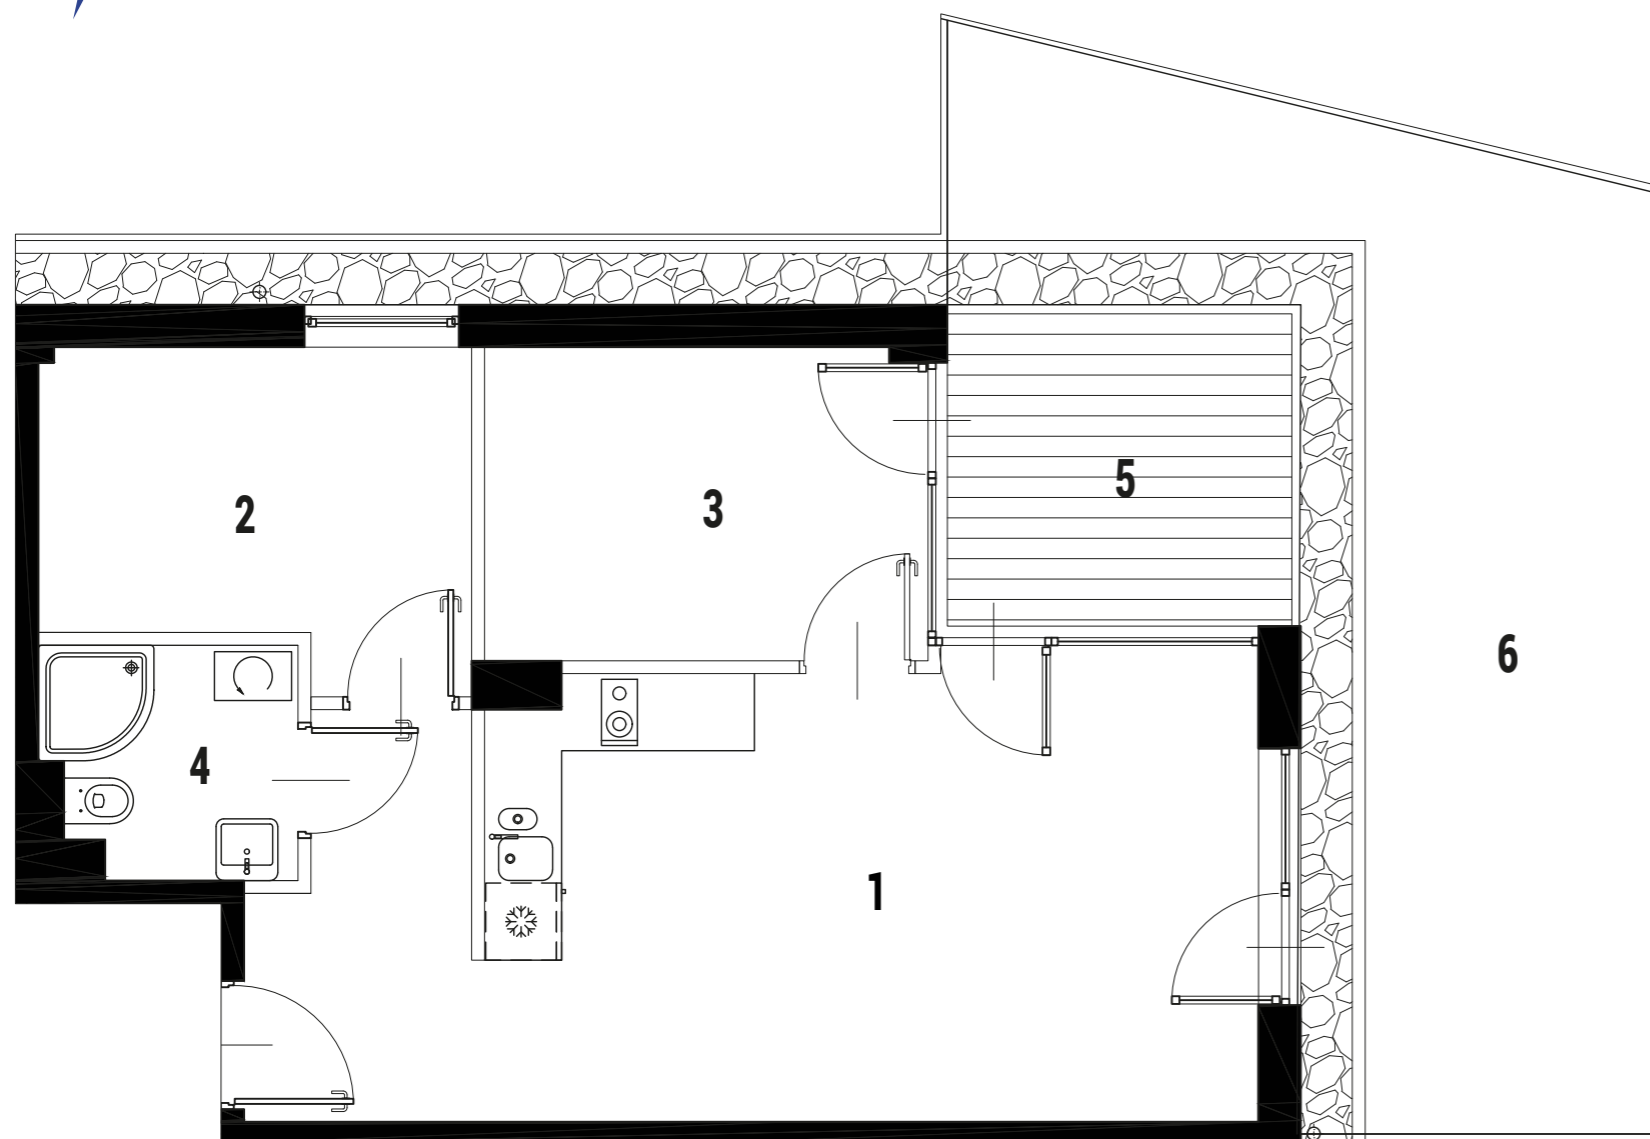

ENKLAWA
krynica morska

www.enklawakrynica.pl

Biuro sprzedaży: +48 785 800 700

KONDYGNACJA **PARTER**

NR **B5**

POWIERZCHNIA **46,24 m²**

KARTA LOKALU

LOKALIZACJA W BUDYNKU

1	POKÓJ Z ANEKSEM KUCHENNYM	26,52 m ²
2	POKÓJ	8,25 m ²
3	POKÓJ	8,12 m ²
4	ŁAZIENKA	3,35 m ²
5	TARAS	6,51 m ²
6	OGRÓDEK	26,30 m ²
POWIERZCHNIA LOKALU:		46,24 m²