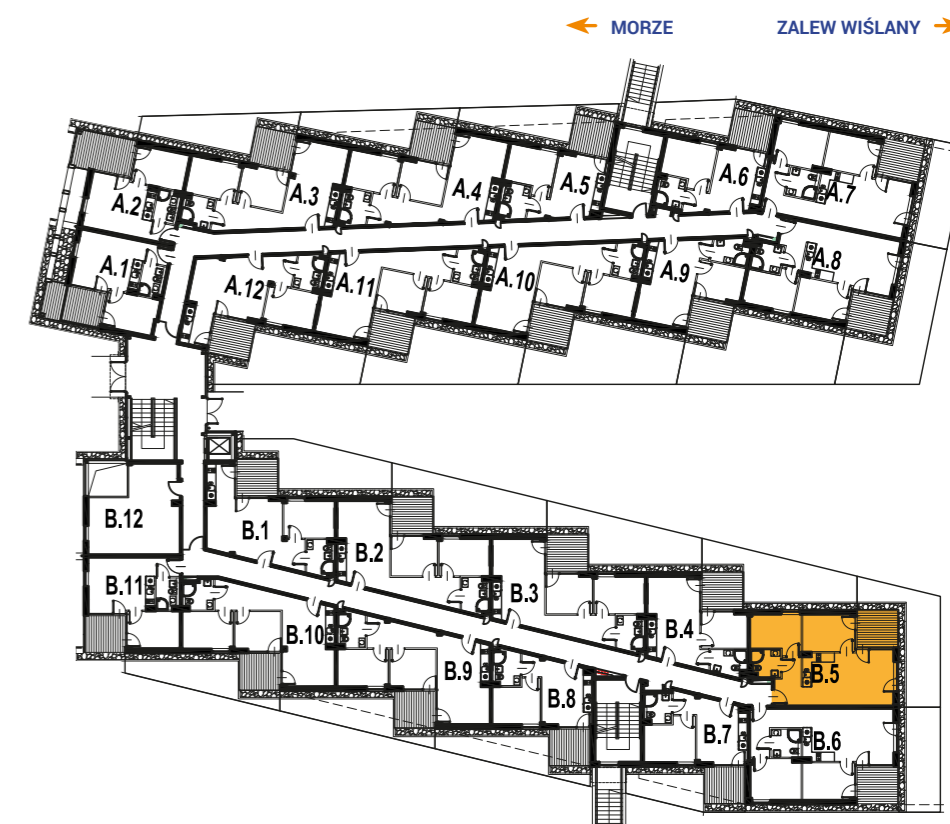

ENKLAWA
krynica morska

www.enklawakrynica.pl

Biuro sprzedaży: +48 785 800 700

KONDYGNACJA **PARTER**

NR **B5**

POWIERZCHNIA **46,24 m²**

KARTA LOKALU

LOKALIZACJA W BUDYNKU

1	POKÓJ Z ANEKSEM KUCHENNYM	26,52 m ²
2	POKÓJ	8,25 m ²
3	POKÓJ	8,12 m ²
4	ŁAZIENKA	3,35 m ²
5	TARAS	6,51 m ²
6	OGRÓDEK	26,30 m ²
POWIERZCHNIA LOKALU:		46,24 m²