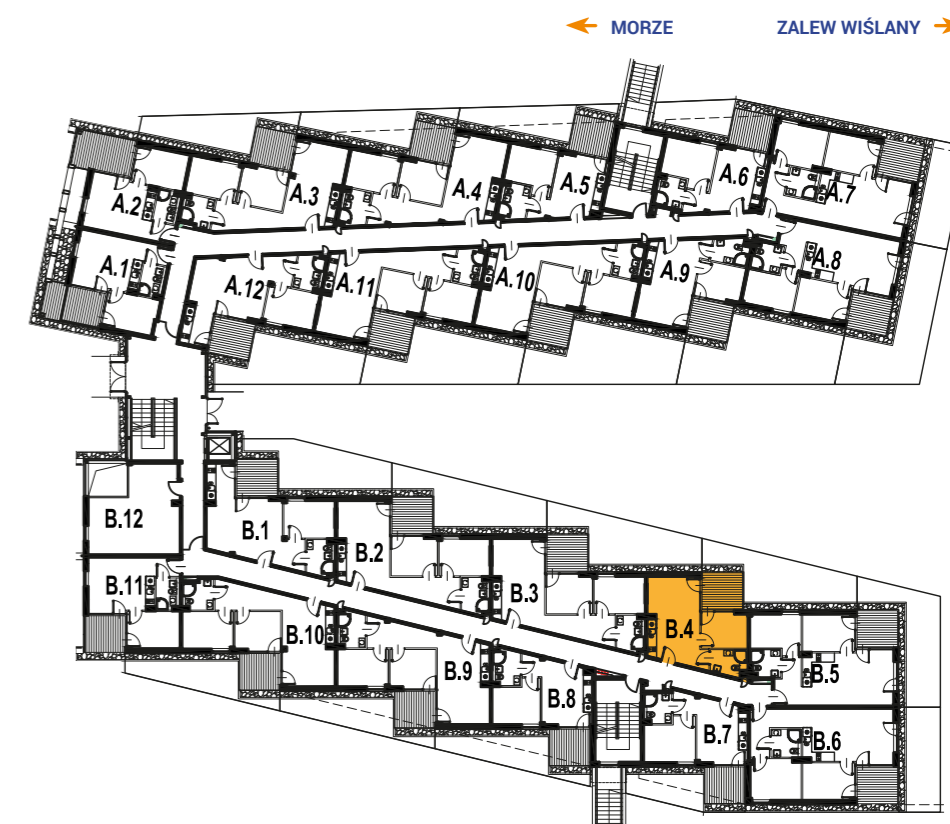

ENKLAWA
krynica morska

www.enklawakrynica.pl

Biuro sprzedaży: +48 785 800 700

KONDYGNACJA **PARTER**

NR **B4**

POWIERZCHNIA **30,41 m²**

KARTA LOKALU

LOKALIZACJA W BUDYNKU

1	POKÓJ Z ANEKSEM KUCHENNYM	19,92 m ²
2	POKÓJ	6,92 m ²
3	ŁAZIENKA	3,57 m ²
4	TARAS	6,51 m ²
5	OGRÓDEK	28,60 m ²
POWIERZCHNIA LOKALU:		30,41 m²