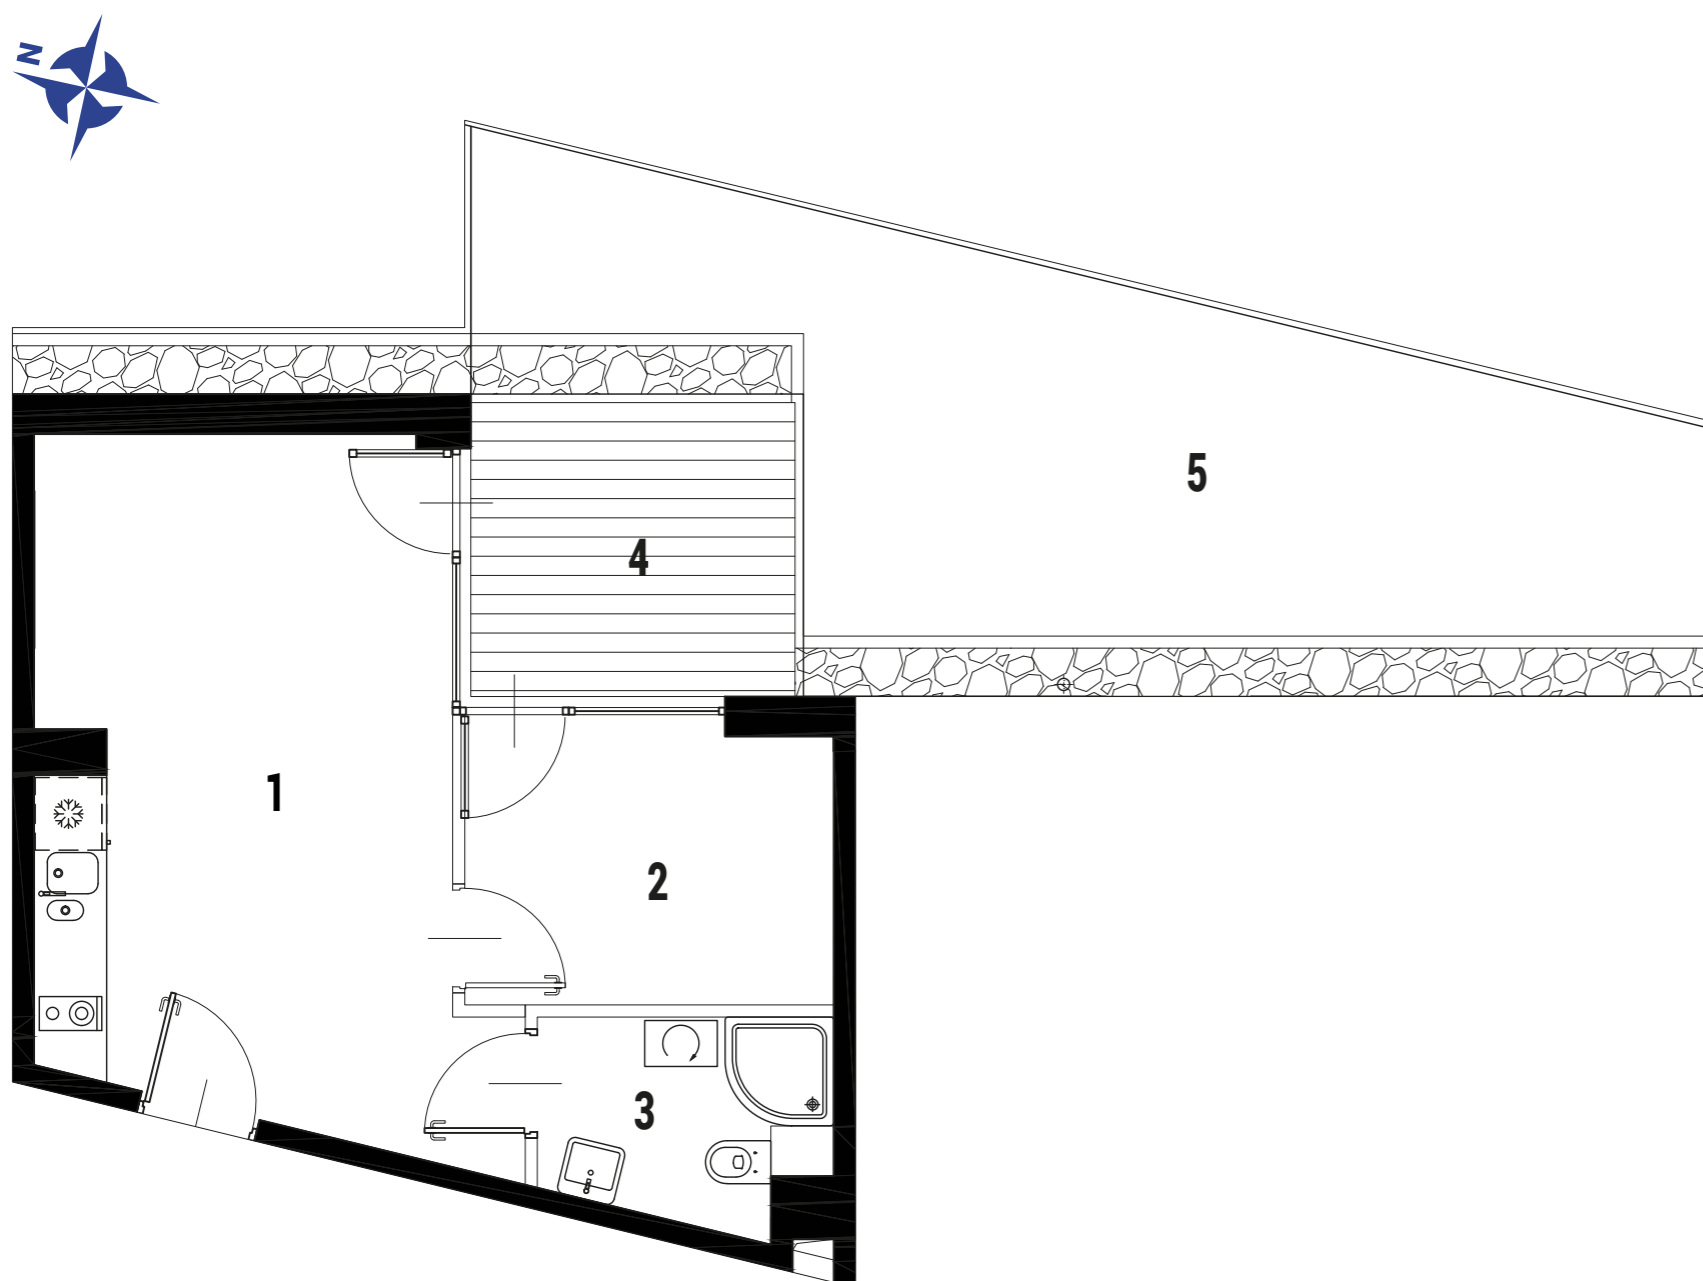

ENKLAWA
krynica morska

www.enklawakrynica.pl

Biuro sprzedaży: +48 785 800 700

KONDYGNACJA **PARTER**

NR **B4**

POWIERZCHNIA **30,41 m²**

KARTA LOKALU

LOKALIZACJA W BUDYNKU

1	POKÓJ Z ANEKSEM KUCHENNYM	19,92 m ²
2	POKÓJ	6,92 m ²
3	ŁAZIENKA	3,57 m ²
4	TARAS	6,51 m ²
5	OGRÓDEK	28,60 m ²
POWIERZCHNIA LOKALU:		30,41 m²