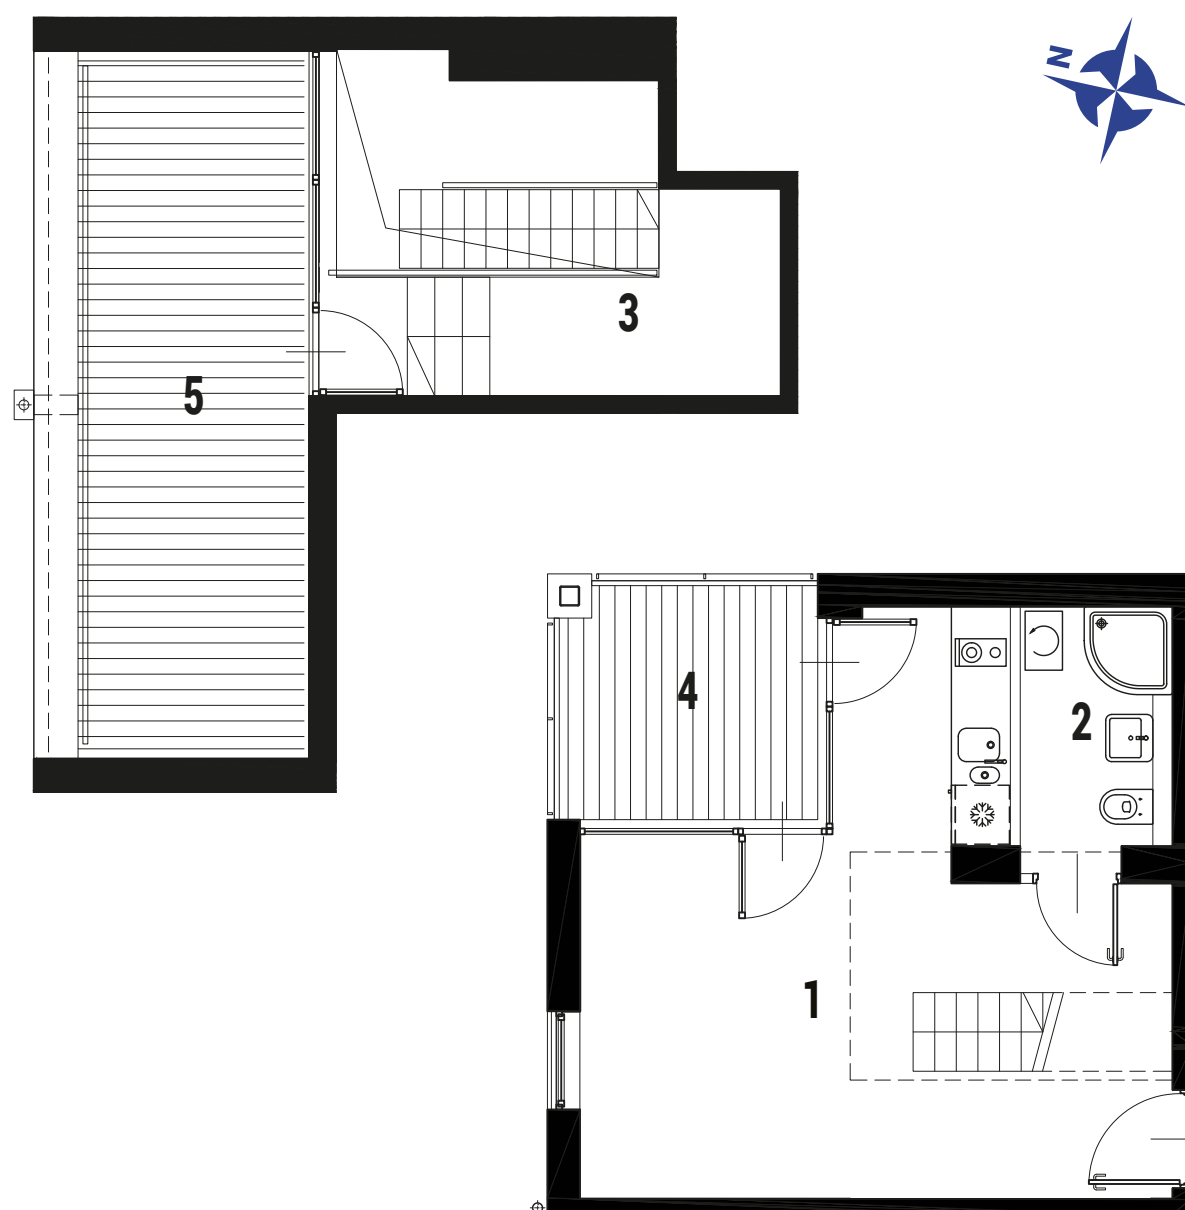

ENKLAWA
krynica morska

www.enklawakrynica.pl

Biuro sprzedaży: +48 785 800 700

KONDYGNACJA **PIĘTRO 2**

NR **B36**

POWIERZCHNIA **34,76 m²**

RZUT MIESZKANIA

LOKALIZACJA W BUDYNKU

← MORZE ZALEW WIŚLANY →

1	POKÓJ Z ANEKSEM KUCHENNYM	24,40 m ²
2	ŁAZIENKA	3,61 m ²
3	KOMUNIKACJA	6,59 m ²
4	BALKON	6,39 m ²
5	TARAS	7,70 m ²
POWIERZCHNIA LOKALU:		34,76 m²