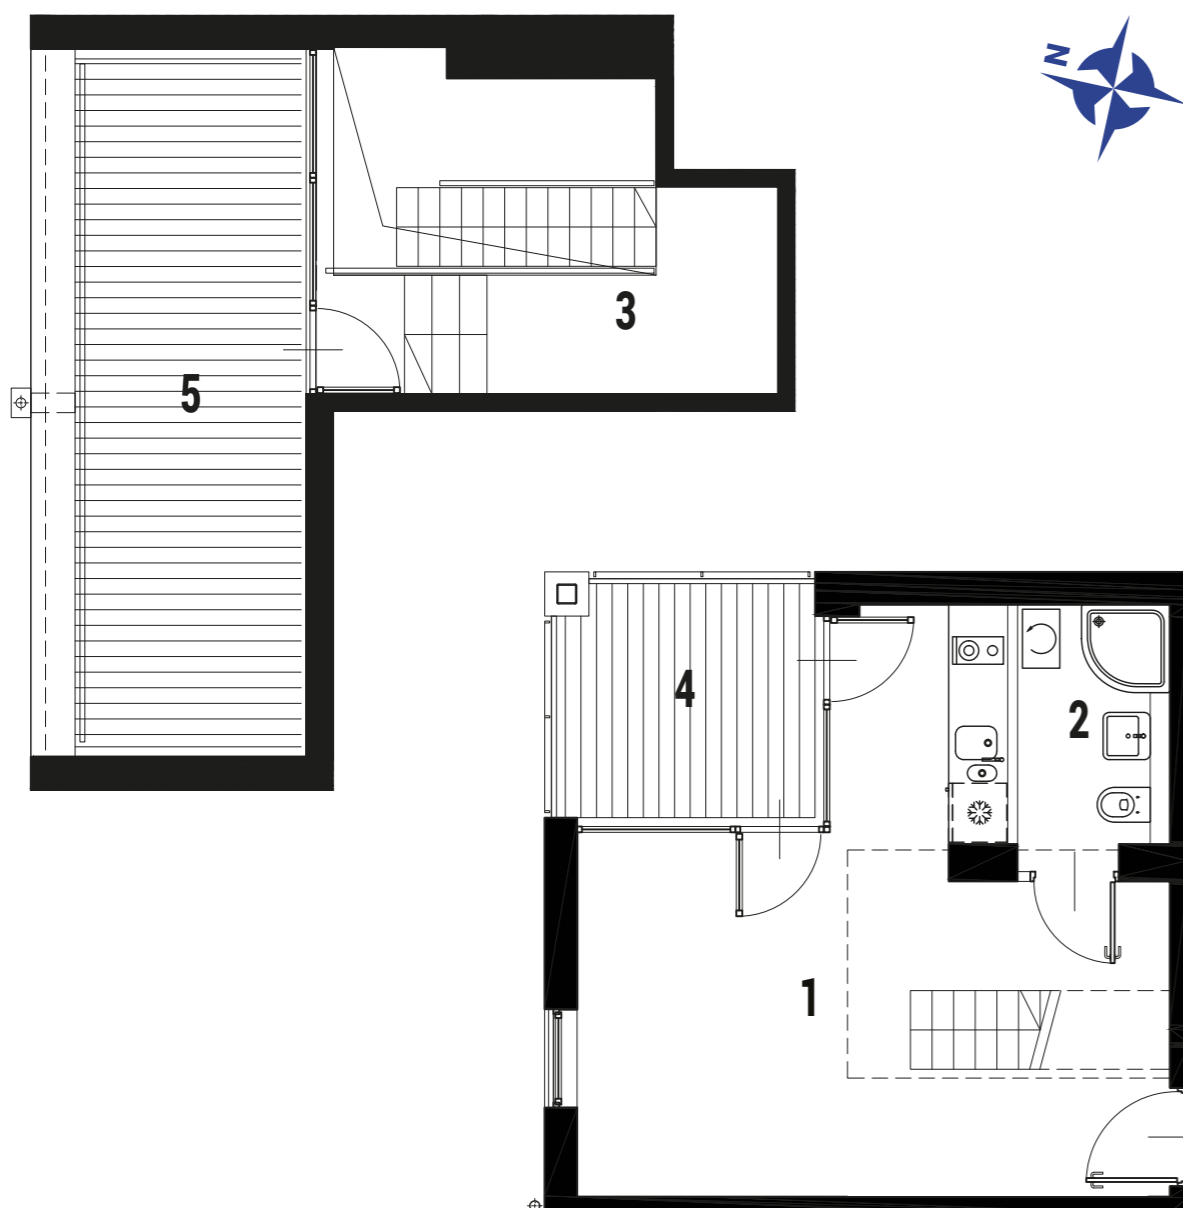

ENKLAWA
krynica morska

www.enklawakrynica.pl

Biuro sprzedaży: +48 785 800 700

KONDYGNACJA **PIĘTRO 2**

NR **B36**

POWIERZCHNIA **34,76 m²**

KARTA LOKALU

LOKALIZACJA W BUDYNKU

← MORZE ZALEW WIŚLANY →

1	POKÓJ Z ANEKSEM KUCHENNYM	24,40 m ²
2	ŁAZIENKA	3,61 m ²
3	KOMUNIKACJA	6,59 m ²
4	BALKON	6,39 m ²
5	TARAS	7,70 m ²
POWIERZCHNIA LOKALU:		34,76 m²