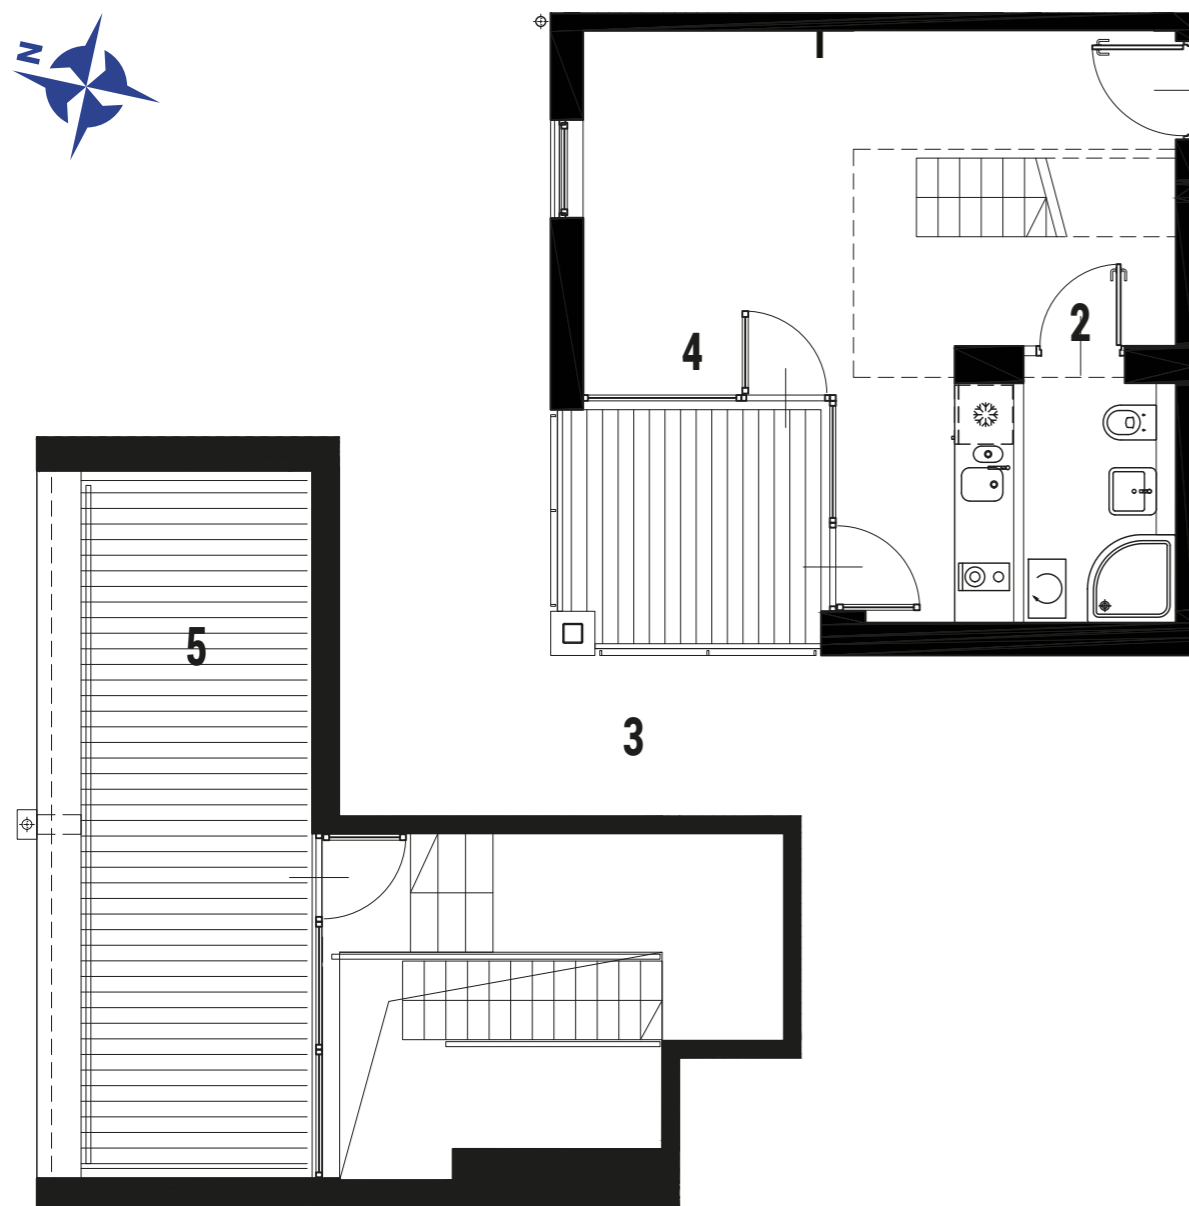

ENKLAWA
krynica morska

www.enklawakrynica.pl

Biuro sprzedaży: +48 785 800 700

KONDYGNACJA **PIĘTRO 2**

NR **B35**

POWIERZCHNIA **34,76 m²**

RZUT MIESZKANIA

LOKALIZACJA W BUDYNKU

1	POKÓJ Z ANEKSEM KUCHENNYM	24,47 m ²
2	ŁAZIENKA	3,70 m ²
3	KOMUNIKACJA	6,59 m ²
4	BALKON	6,39 m ²
5	TARAS	7,70 m ²
POWIERZCHNIA LOKALU:		34,76 m²