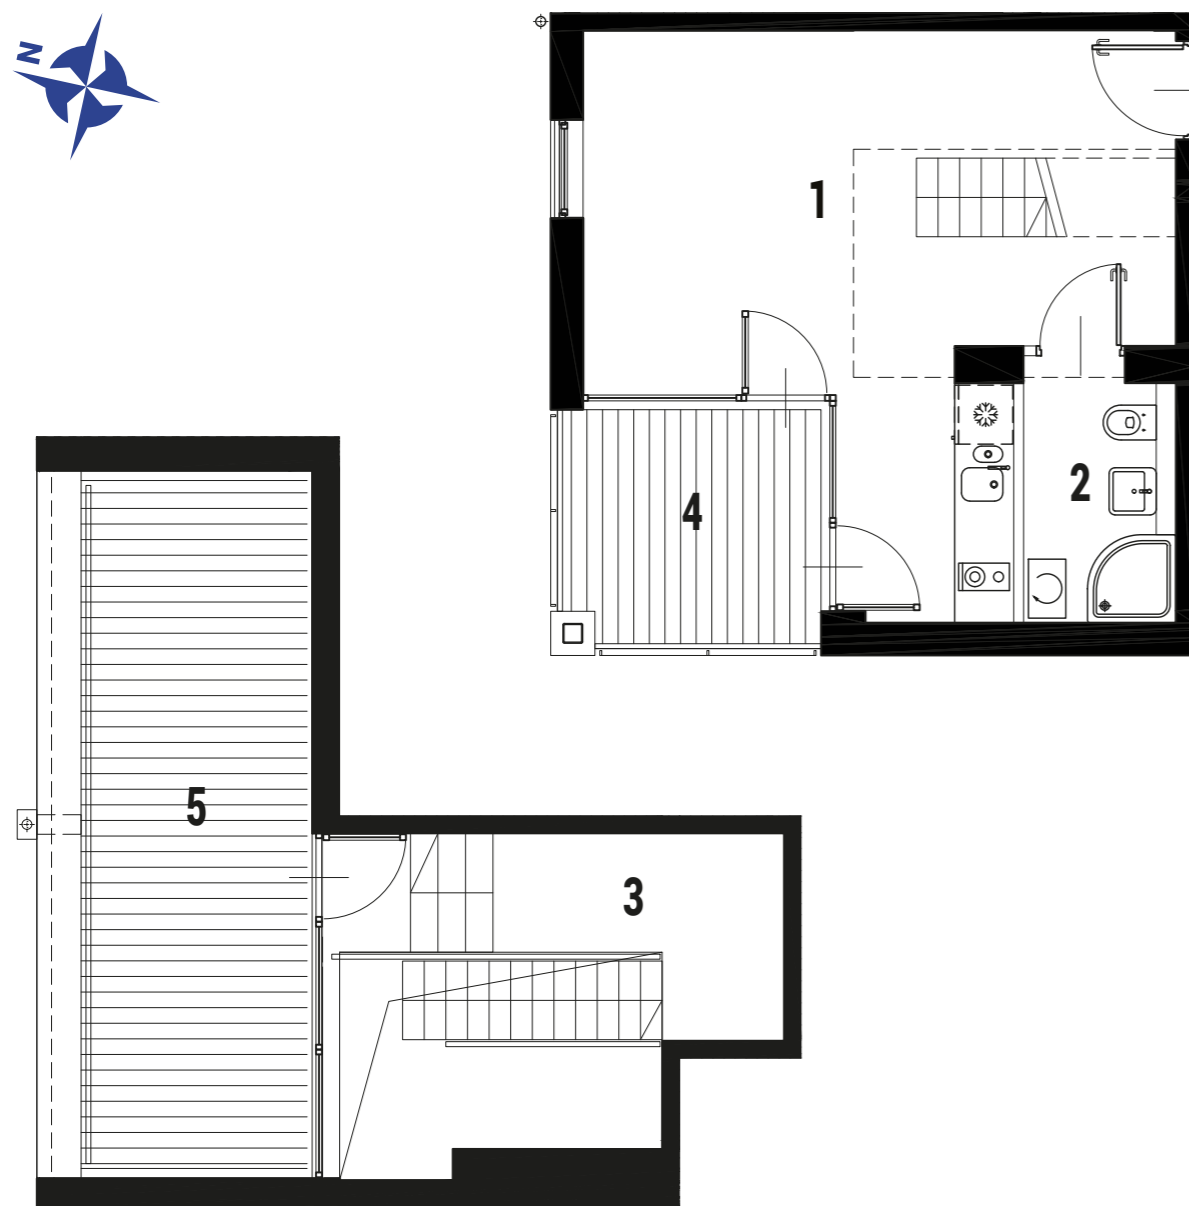

ENKLAWA
krynica morska

www.enklawakrynica.pl

Biuro sprzedaży: +48 785 800 700

KONDYGNACJA **PIĘTRO 2**

NR **B35**

POWIERZCHNIA **34,76 m²**

KARTA LOKALU

LOKALIZACJA W BUDYNKU

1	POKÓJ Z ANEKSEM KUCHENNYM	24,47 m ²
2	ŁAZIENKA	3,70 m ²
3	KOMUNIKACJA	6,59 m ²
4	BALKON	6,39 m ²
5	TARAS	7,70 m ²
POWIERZCHNIA LOKALU:		34,76 m²