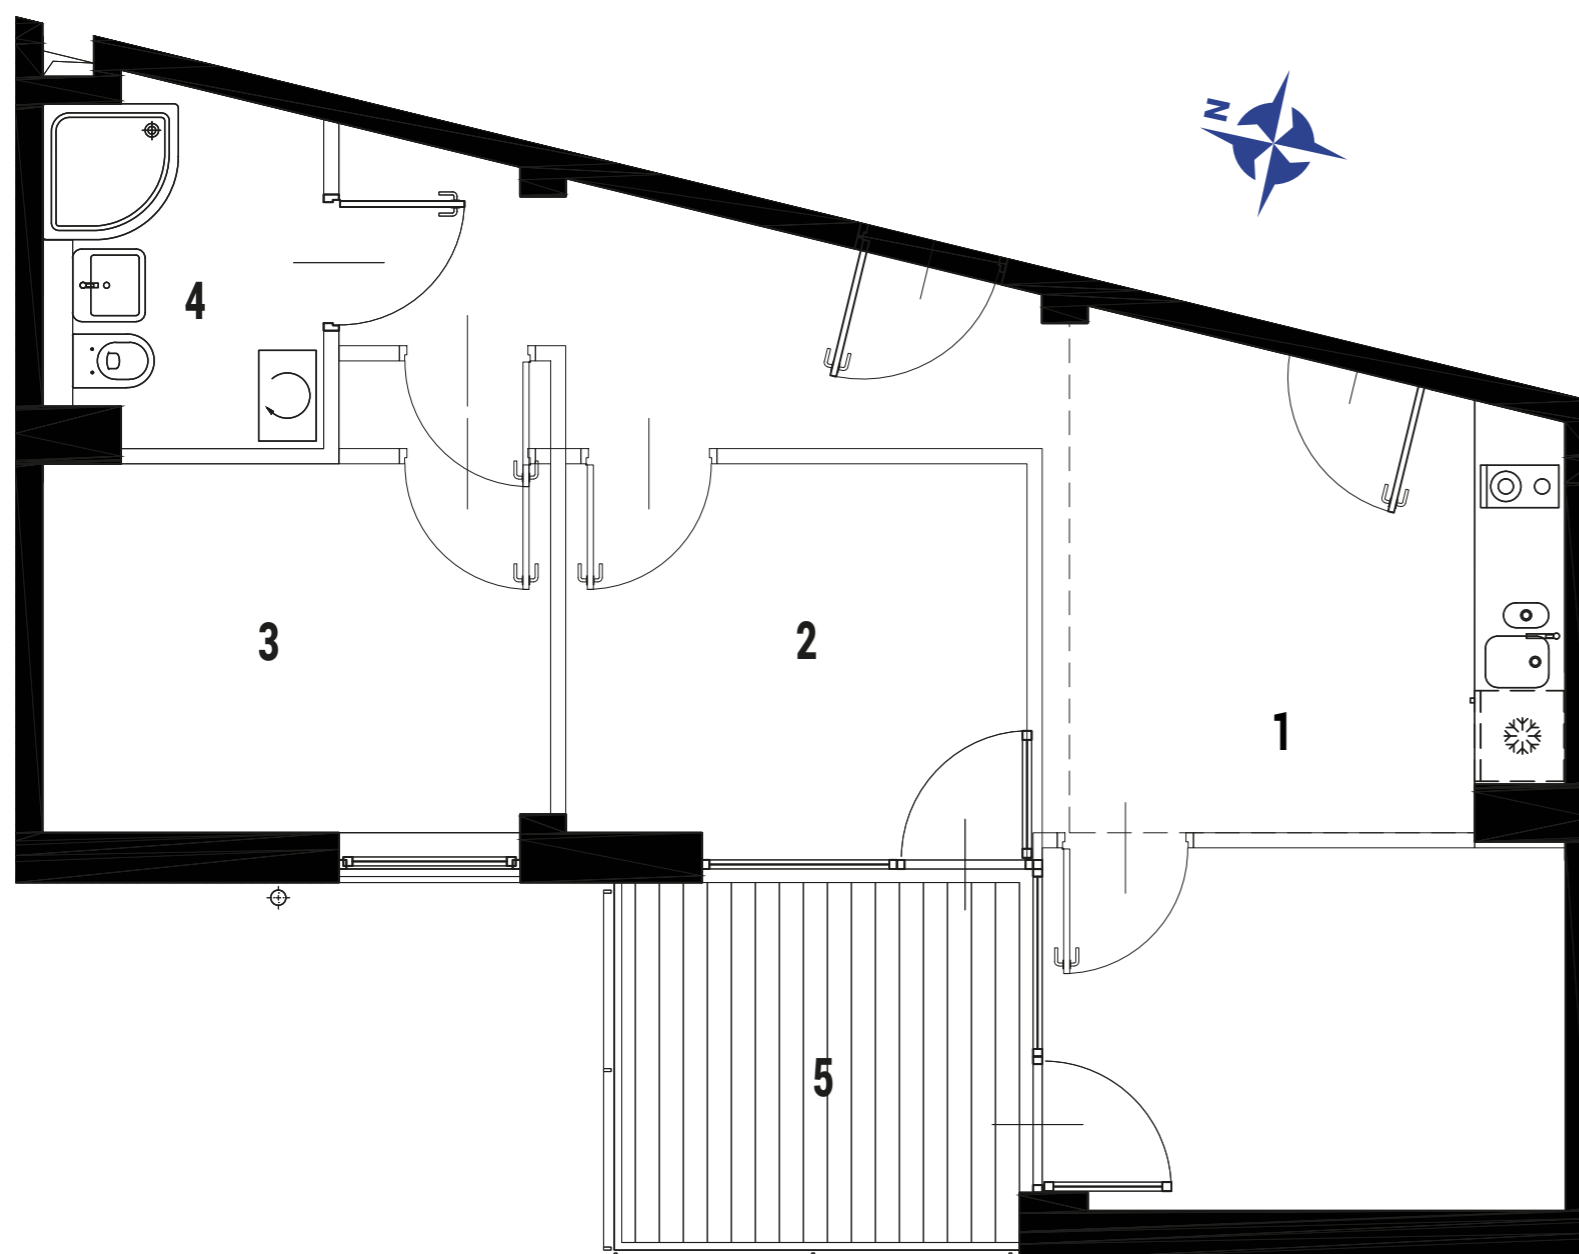

ENKLAWA
krynica morska

www.enklawakrynica.pl

Biuro sprzedaży: +48 785 800 700

KONDYGNACJA **PIĘTRO 2**

NR **B33**

POWIERZCHNIA **46,47 m²**

KARTA LOKALU

LOKALIZACJA W BUDYNKU

1	POKÓJ Z ANEKSEM KUCHENNYM	25,32 m ²
2	POKÓJ	8,01 m ²
3	POKÓJ	9,25 m ²
4	ŁAZIENKA	3,89 m ²
5	BALKON	6,51 m ²
POWIERZCHNIA LOKALU:		46,47 m²