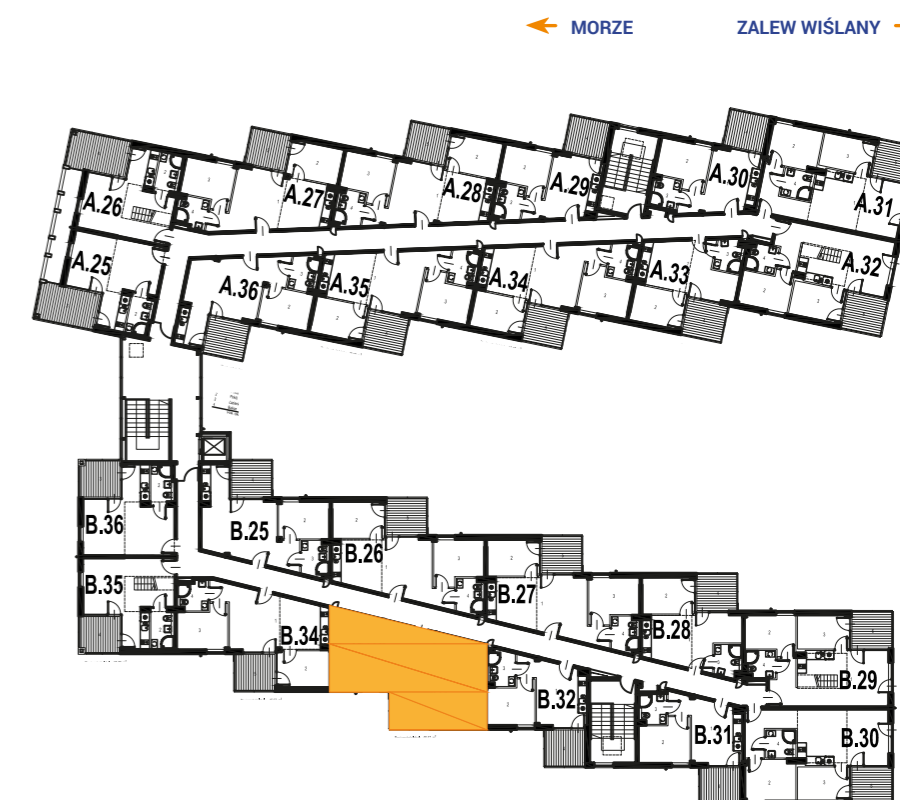

ENKLAWA
krynica morska

www.enklawakrynica.pl

Biuro sprzedaży: +48 785 800 700

KONDYGNACJA **PIĘTRO 2**

NR **B33**

POWIERZCHNIA **46,47 m²**

KARTA LOKALU

LOKALIZACJA W BUDYNKU

1	POKÓJ Z ANEKSEM KUCHENNYM	25,32 m ²
2	POKÓJ	8,01 m ²
3	POKÓJ	9,25 m ²
4	ŁAZIENKA	3,89 m ²
5	BALKON	6,51 m ²
POWIERZCHNIA LOKALU:		46,47 m²