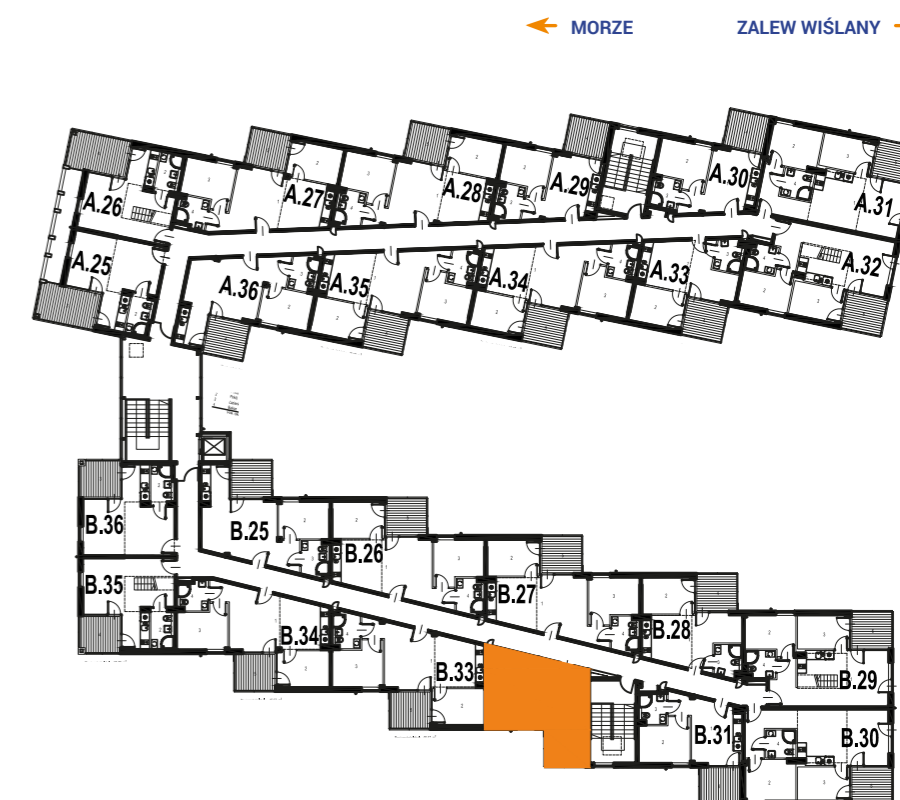

ENKLAWA
krynica morska

www.enklawakrynica.pl

Biuro sprzedaży: +48 785 800 700

KONDYGNACJA **PIĘTRO 2**

NR **B32**

POWIERZCHNIA **27,72 m²**

RZUT MIESZKANIA

LOKALIZACJA W BUDYNKU

1	POKÓJ Z ANEKSEM KUCHENNYM	15,24 m ²
2	POKÓJ	8,59 m ²
3	ŁAZIENKA	3,89 m ²
4	BALKON	6,29 m ²
POWIERZCHNIA LOKALU:		27,72 m²