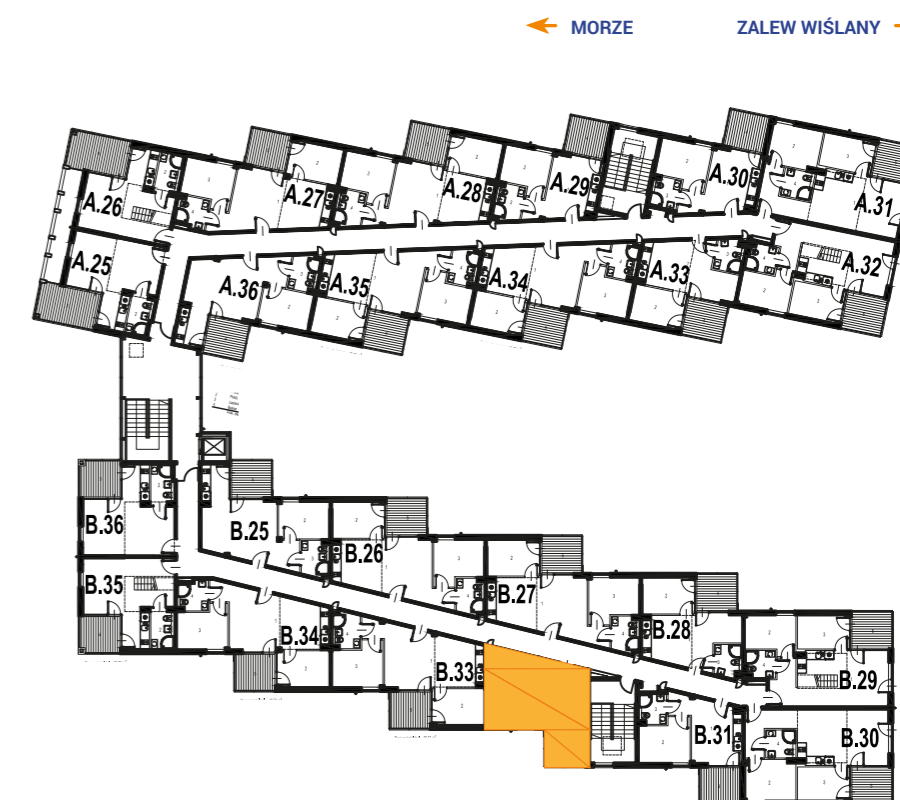

ENKLAWA
krynica morska

www.enklawakrynica.pl

Biuro sprzedaży: +48 785 800 700

KONDYGNACJA **PIĘTRO 2**

NR **B32**

POWIERZCHNIA **27,72 m²**

KARTA LOKALU

LOKALIZACJA W BUDYNKU

1	POKÓJ Z ANEKSEM KUCHENNYM	15,24 m ²
2	POKÓJ	8,59 m ²
3	ŁAZIENKA	3,89 m ²
4	BALKON	6,29 m ²
POWIERZCHNIA LOKALU:		27,72 m²