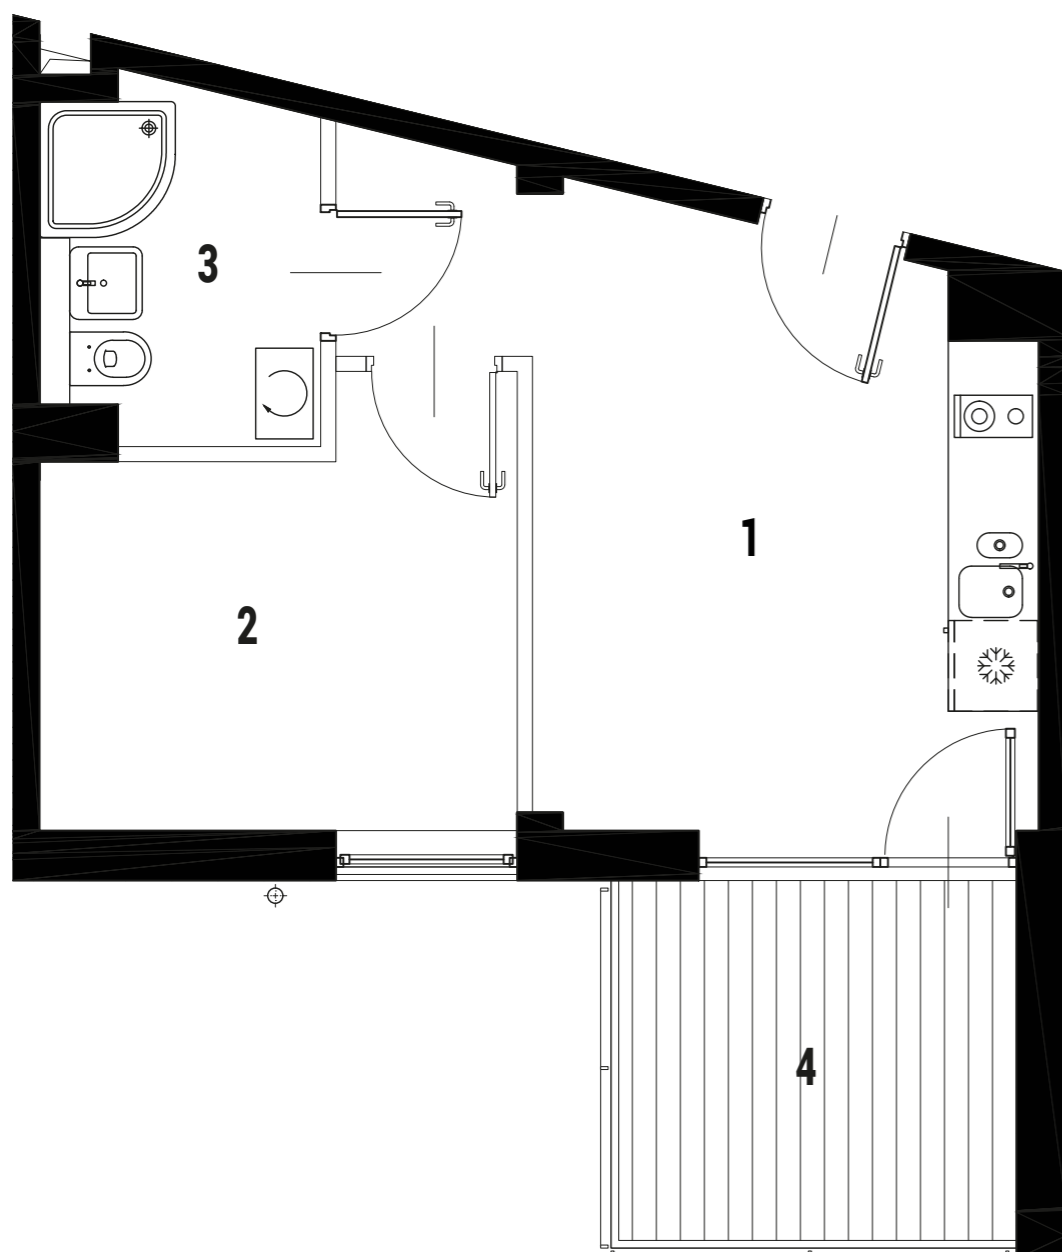

ENKLAWA
krynica morska

www.enklawakrynica.pl

Biuro sprzedaży: +48 785 800 700

KONDYGNACJA **PIĘTRO 2**

NR **B32**

POWIERZCHNIA **27,72 m²**

KARTA LOKALU

LOKALIZACJA W BUDYNKU

1	POKÓJ Z ANEKSEM KUCHENNYM	15,24 m ²
2	POKÓJ	8,59 m ²
3	ŁAZIENKA	3,89 m ²
4	BALKON	6,29 m ²
POWIERZCHNIA LOKALU:		27,72 m²