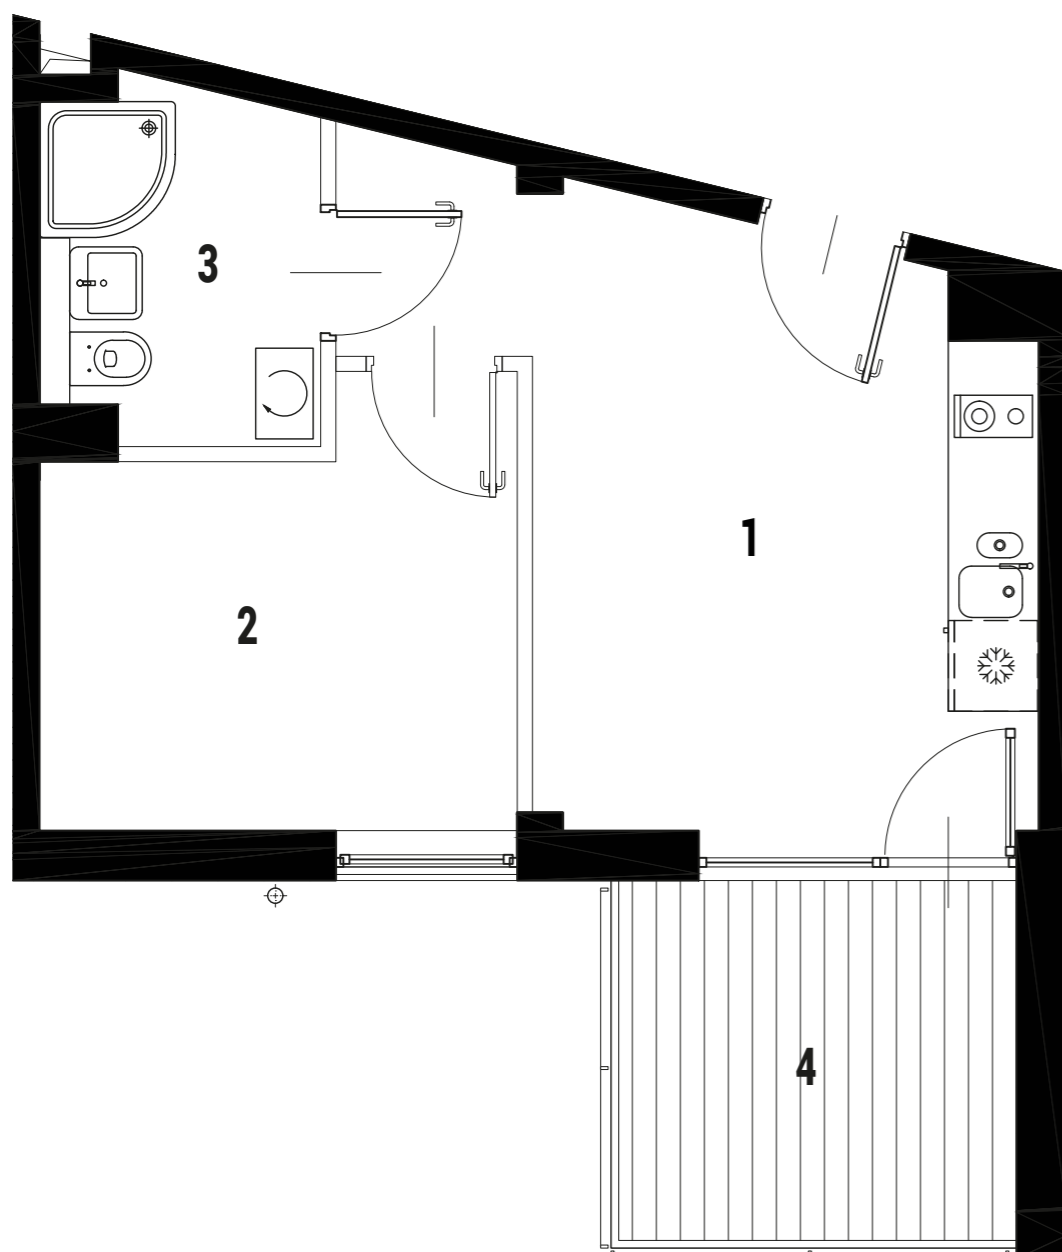

ENKLAWA
krynica morska

www.enklawakrynica.pl

Biuro sprzedaży: +48 785 800 700

KONDYGNACJA **PIĘTRO 2**

NR **B32**

POWIERZCHNIA **27,72 m²**

RZUT MIESZKANIA

LOKALIZACJA W BUDYNKU

1	POKÓJ Z ANEKSEM KUCHENNYM	15,24 m ²
2	POKÓJ	8,59 m ²
3	ŁAZIENKA	3,89 m ²
4	BALKON	6,29 m ²
POWIERZCHNIA LOKALU:		27,72 m²