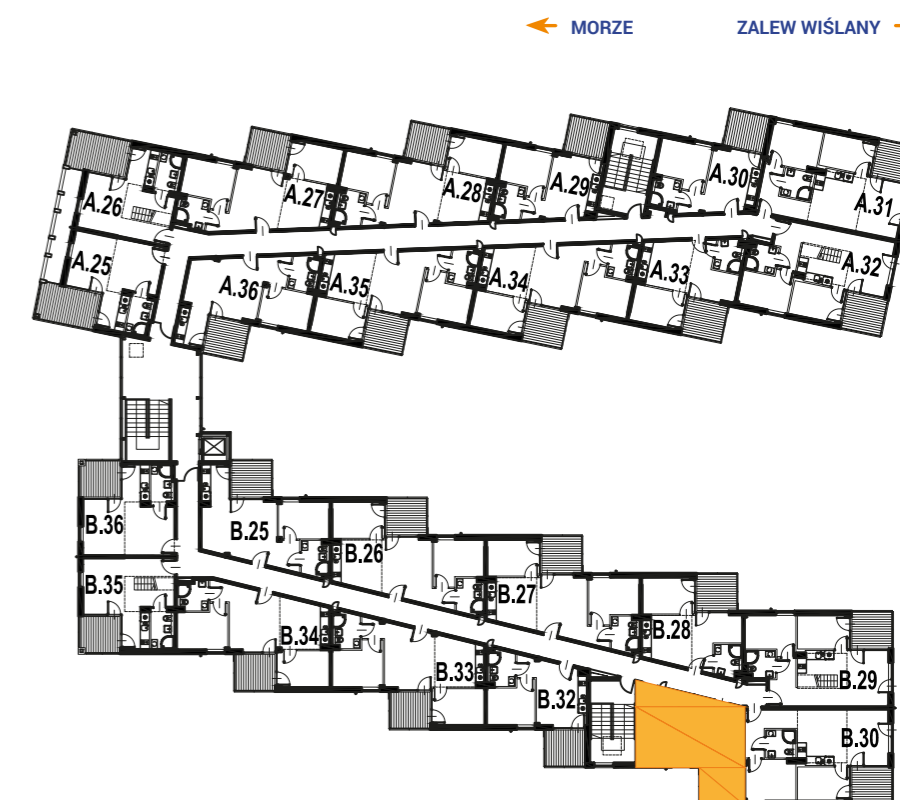

ENKLAWA
krynica morska

www.enklawakrynica.pl

Biuro sprzedaży: +48 785 800 700

KONDYGNACJA **PIĘTRO 2**

NR **B31**

POWIERZCHNIA **28,22 m²**

KARTA LOKALU

LOKALIZACJA W BUDYNKU

1	POKÓJ Z ANEKSEM KUCHENNYM	15,50 m ²
2	POKÓJ	9,43 m ²
3	ŁAZIENKA	3,29 m ²
4	BALKON	6,26 m ²
POWIERZCHNIA LOKALU:		28,22 m²