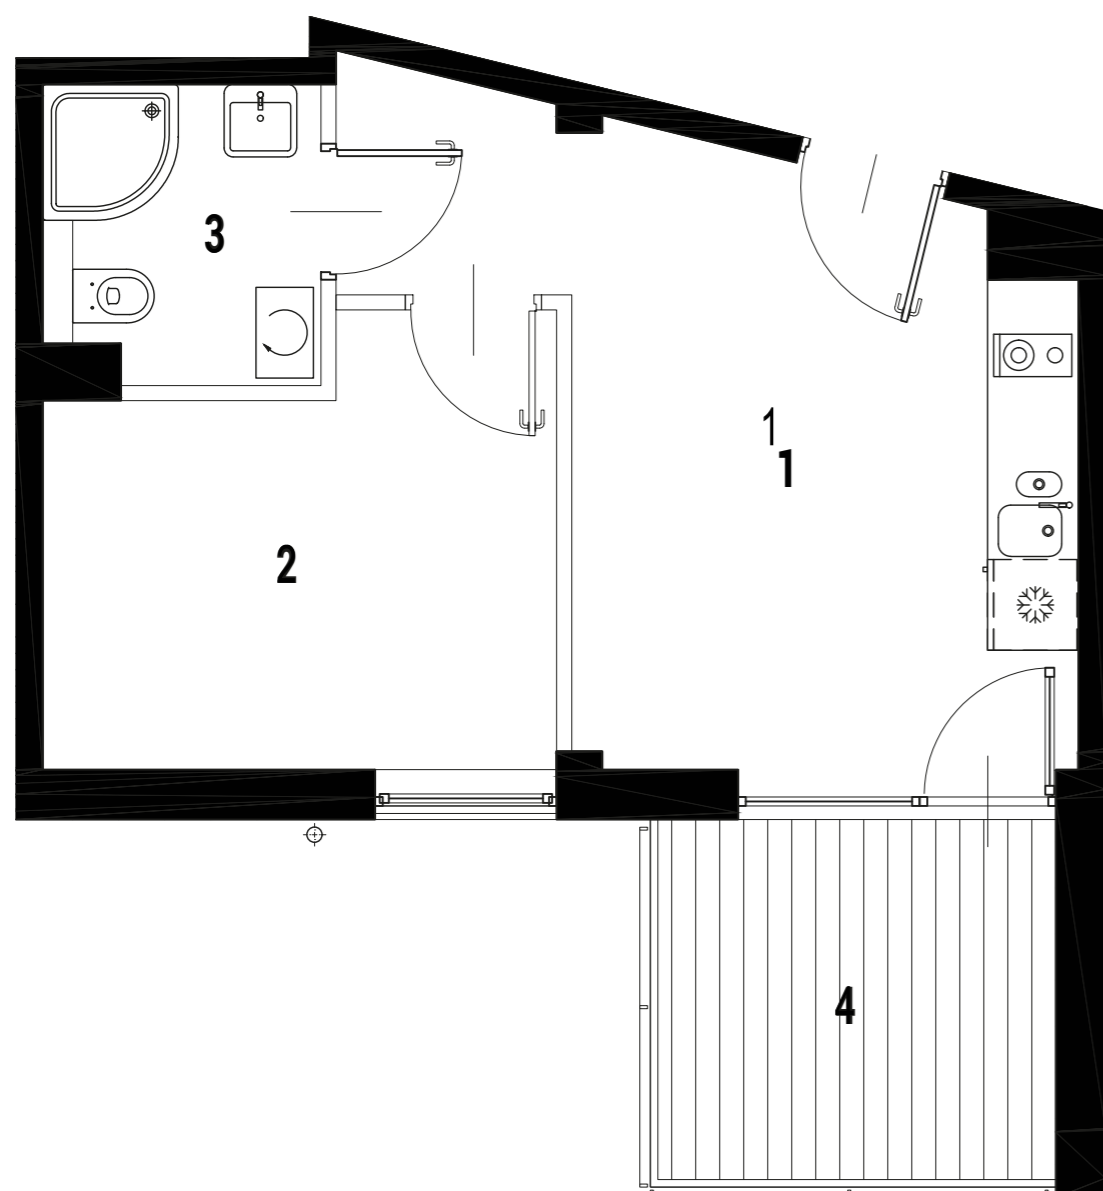

ENKLAWA
krynica morska

www.enklawakrynica.pl

Biuro sprzedaży: +48 785 800 700

KONDYGNACJA **PIĘTRO 2**

NR **B31**

POWIERZCHNIA **28,22 m²**

RZUT MIESZKANIA

LOKALIZACJA W BUDYNKU

1	POKÓJ Z ANEKSEM KUCHENNYM	15,50 m ²
2	POKÓJ	9,43 m ²
3	ŁAZIENKA	3,29 m ²
4	BALKON	6,26 m ²
POWIERZCHNIA LOKALU:		28,22 m²