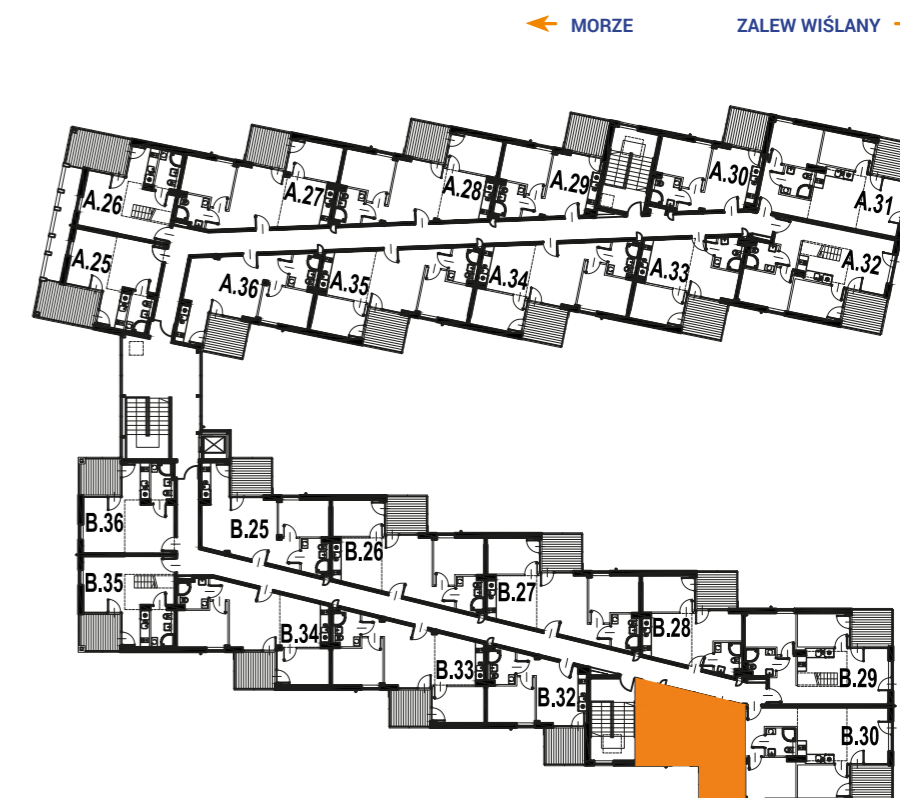

ENKLAWA
krynica morska

www.enklawakrynica.pl

Biuro sprzedaży: +48 785 800 700

KONDYGNACJA **PIĘTRO 2**

NR **B31**

POWIERZCHNIA **28,22 m²**

RZUT MIESZKANIA

LOKALIZACJA W BUDYNKU

1	POKÓJ Z ANEKSEM KUCHENNYM	15,50 m ²
2	POKÓJ	9,43 m ²
3	ŁAZIENKA	3,29 m ²
4	BALKON	6,26 m ²
POWIERZCHNIA LOKALU:		28,22 m²