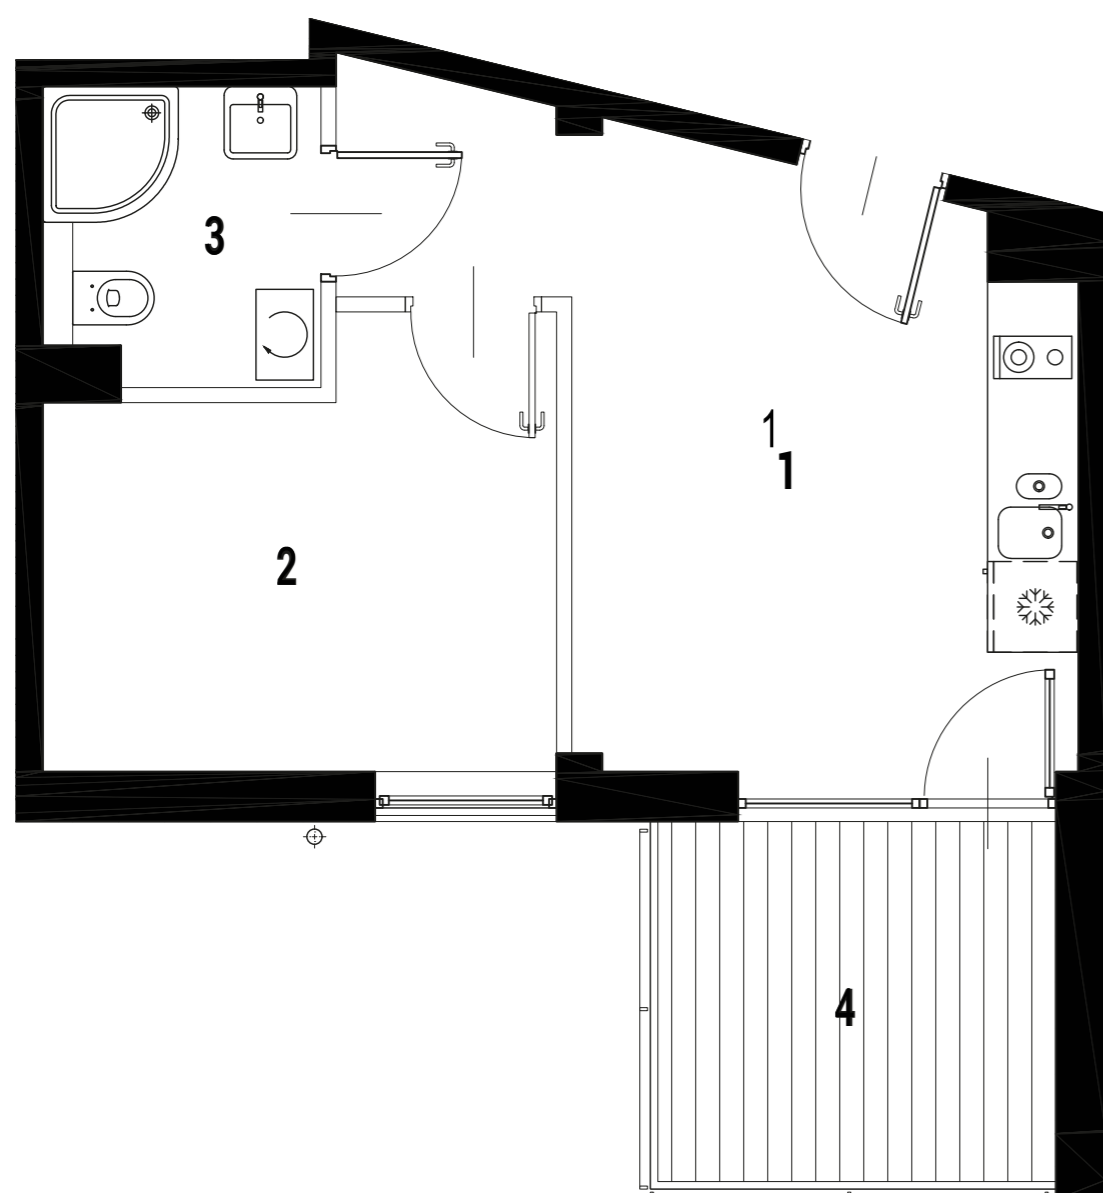

ENKLAWA
krynica morska

www.enklawakrynica.pl

Biuro sprzedaży: +48 785 800 700

KONDYGNACJA **PIĘTRO 2**

NR **B31**

POWIERZCHNIA **28,22 m²**

KARTA LOKALU

LOKALIZACJA W BUDYNKU

1	POKÓJ Z ANEKSEM KUCHENNYM	15,50 m ²
2	POKÓJ	9,43 m ²
3	ŁAZIENKA	3,29 m ²
4	BALKON	6,26 m ²
POWIERZCHNIA LOKALU:		28,22 m²