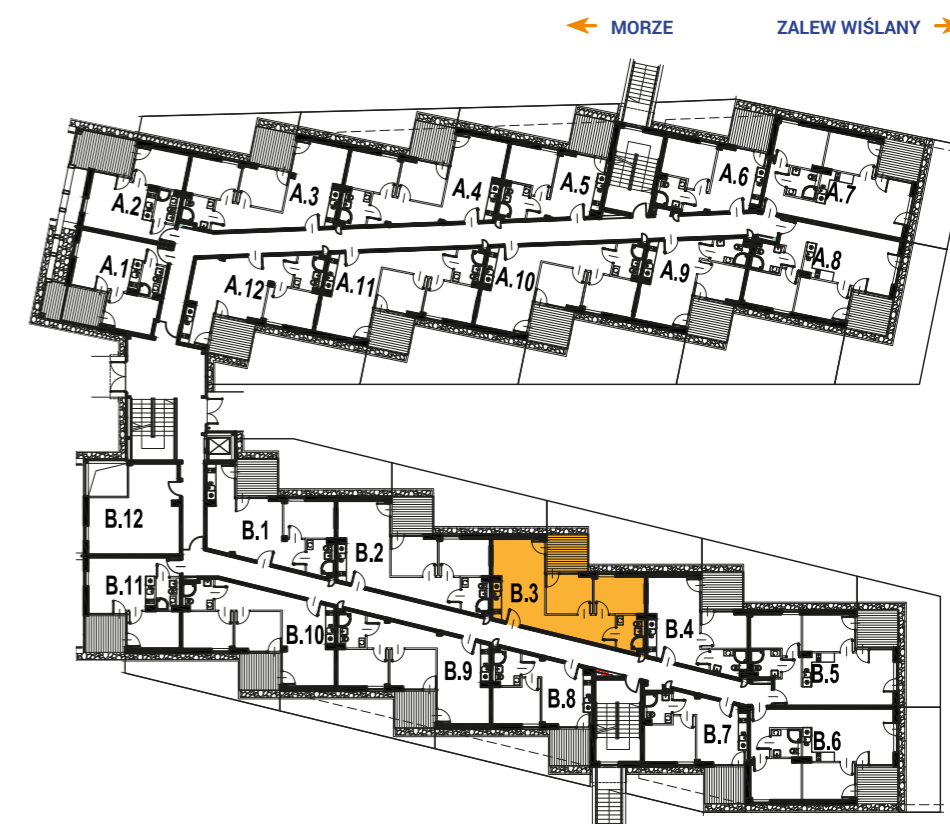

ENKLAWA
krynica morska

www.enklawakrynica.pl

Biuro sprzedaży: +48 785 800 700

KONDYGNACJA **PARTER**

NR **B3**

POWIERZCHNIA **46,58 m²**

KARTA LOKALU

LOKALIZACJA W BUDYNKU

1	POKÓJ Z ANEKSEM KUCHENNYM	26,67 m ²
2	POKÓJ	7,67 m ²
3	POKÓJ	8,35 m ²
4	ŁAZIENKA	3,88 m ²
5	TARAS	6,51 m ²
6	OGRÓDEK	28,60 m ²
POWIERZCHNIA LOKALU:		46,58 m²