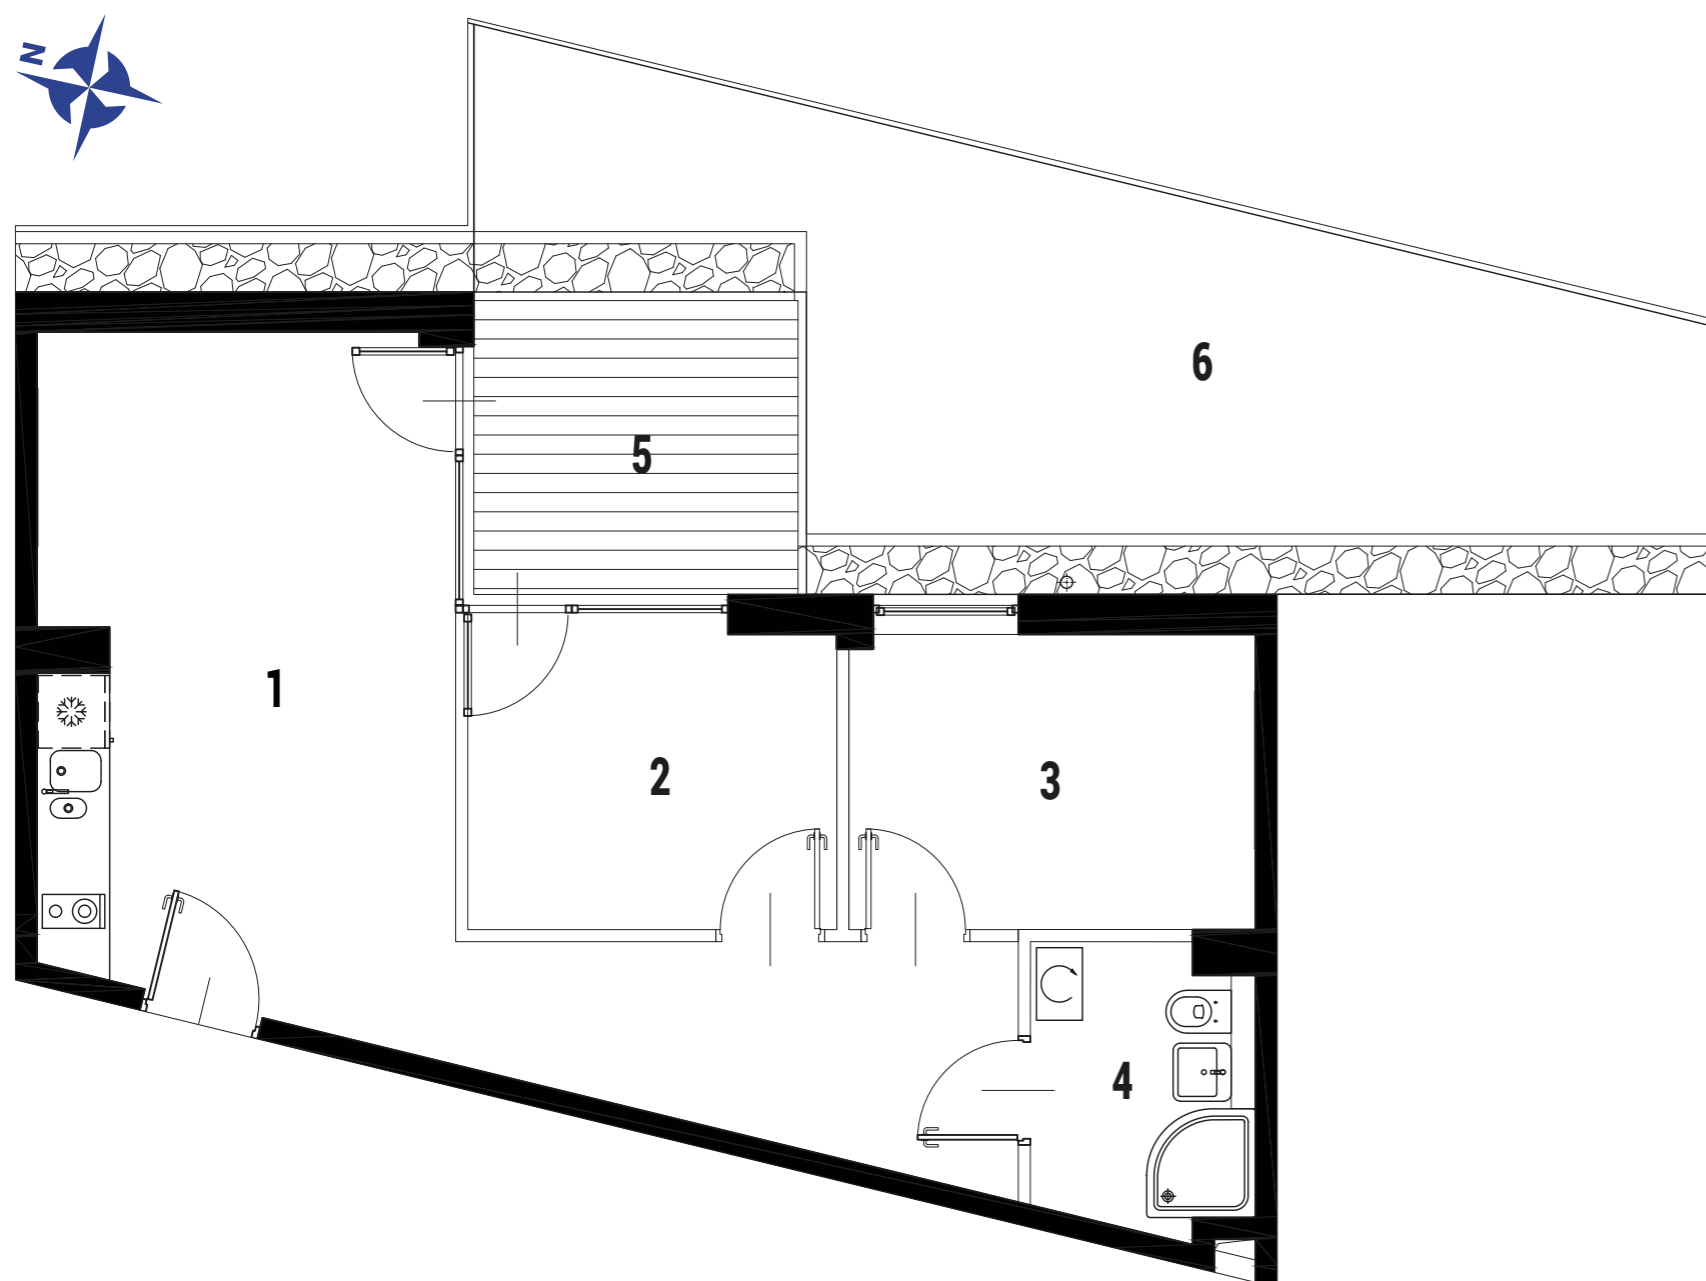

ENKLAWA
krynica morska

www.enklawakrynica.pl

Biuro sprzedaży: +48 785 800 700

KONDYGNACJA **PARTER**

NR **B3**

POWIERZCHNIA **46,58 m²**

KARTA LOKALU

LOKALIZACJA W BUDYNKU

1	POKÓJ Z ANEKSEM KUCHENNYM	26,67 m ²
2	POKÓJ	7,67 m ²
3	POKÓJ	8,35 m ²
4	ŁAZIENKA	3,88 m ²
5	TARAS	6,51 m ²
6	OGRÓDEK	28,60 m ²
POWIERZCHNIA LOKALU:		46,58 m²