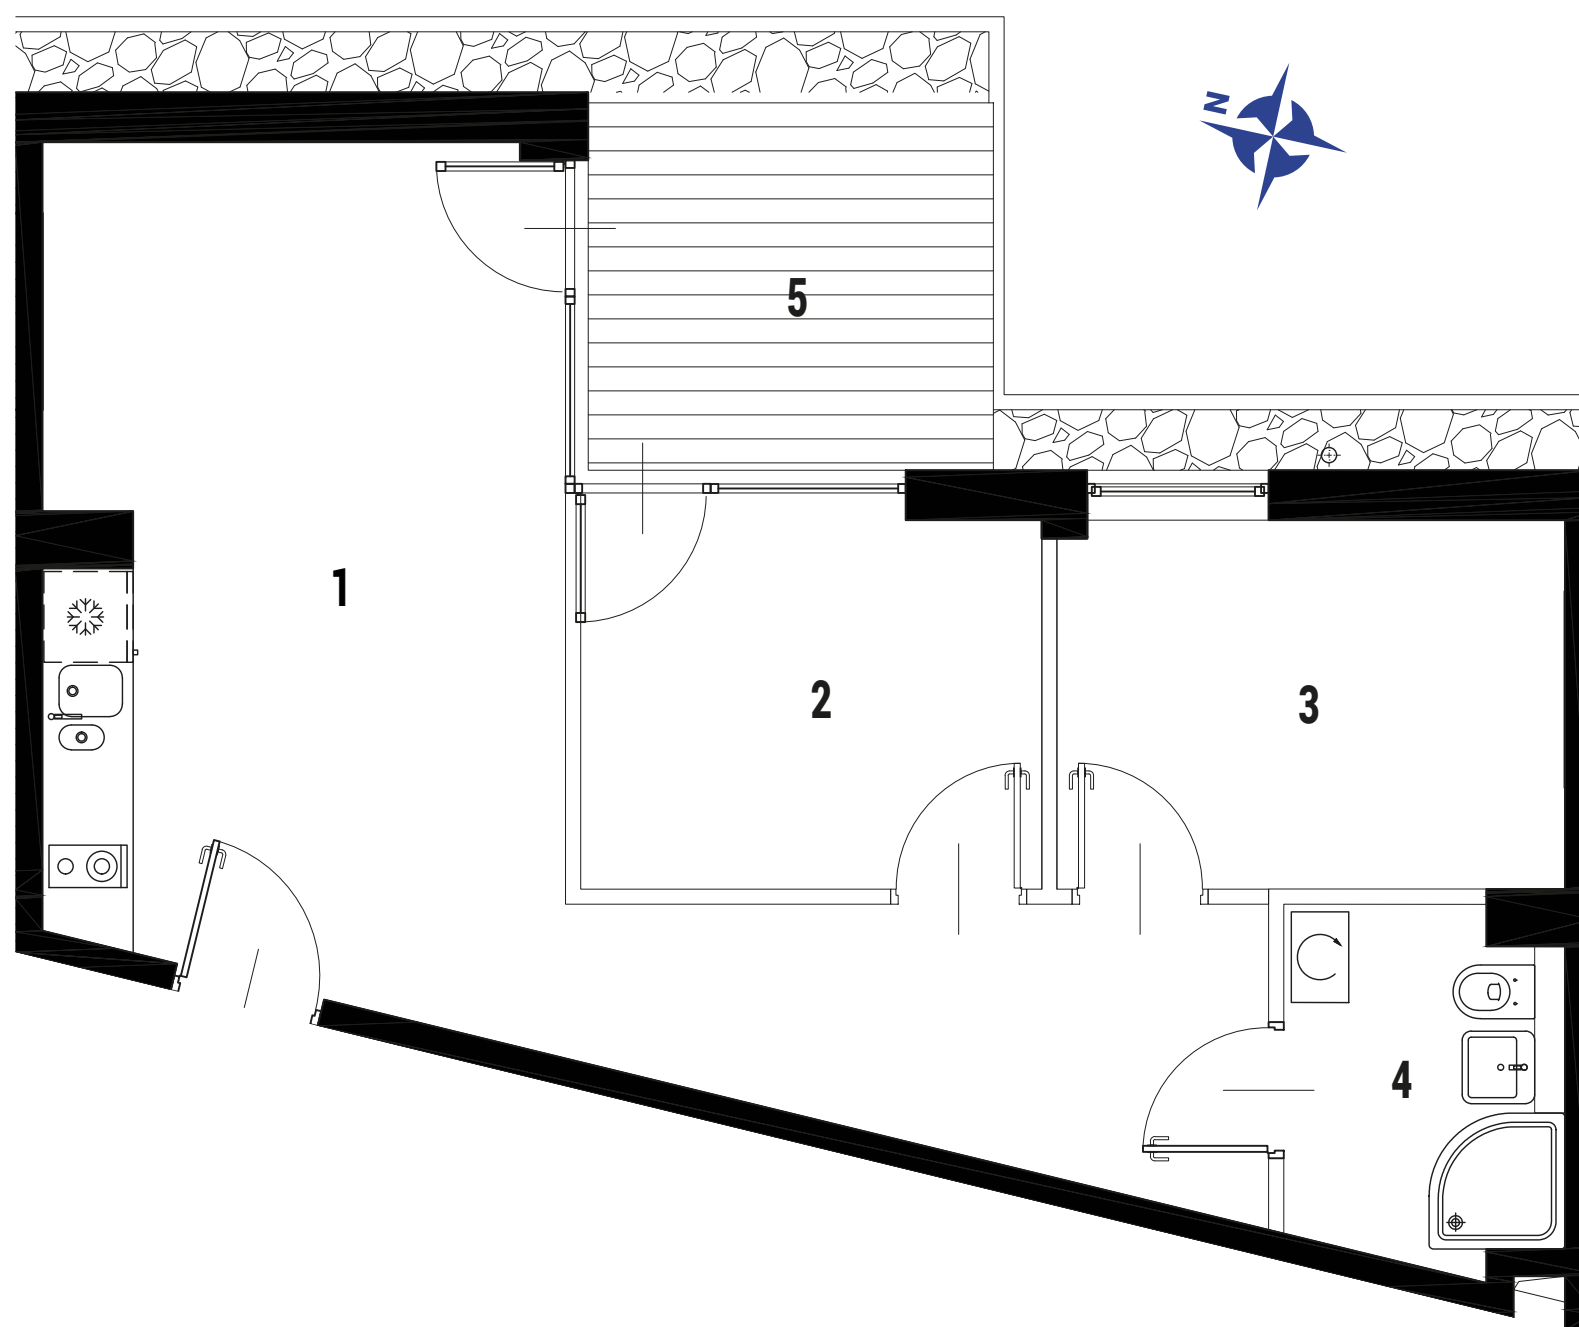

ENKLAWA
krynica morska

www.enklawakrynica.pl

Biuro sprzedaży: +48 785 800 700

KONDYGNACJA **PARTER**

NR **B3**

POWIERZCHNIA **46,58 m²**

RZUT MIESZKANIA

LOKALIZACJA W BUDYNKU

1	POKÓJ Z ANEKSEM KUCHENNYM	26,67 m ²
2	POKÓJ	7,68 m ²
3	POKÓJ	8,35 m ²
4	ŁAZIENKA	3,88 m ²
5	TARAS	6,51 m ²
POWIERZCHNIA LOKALU:		46,58 m²