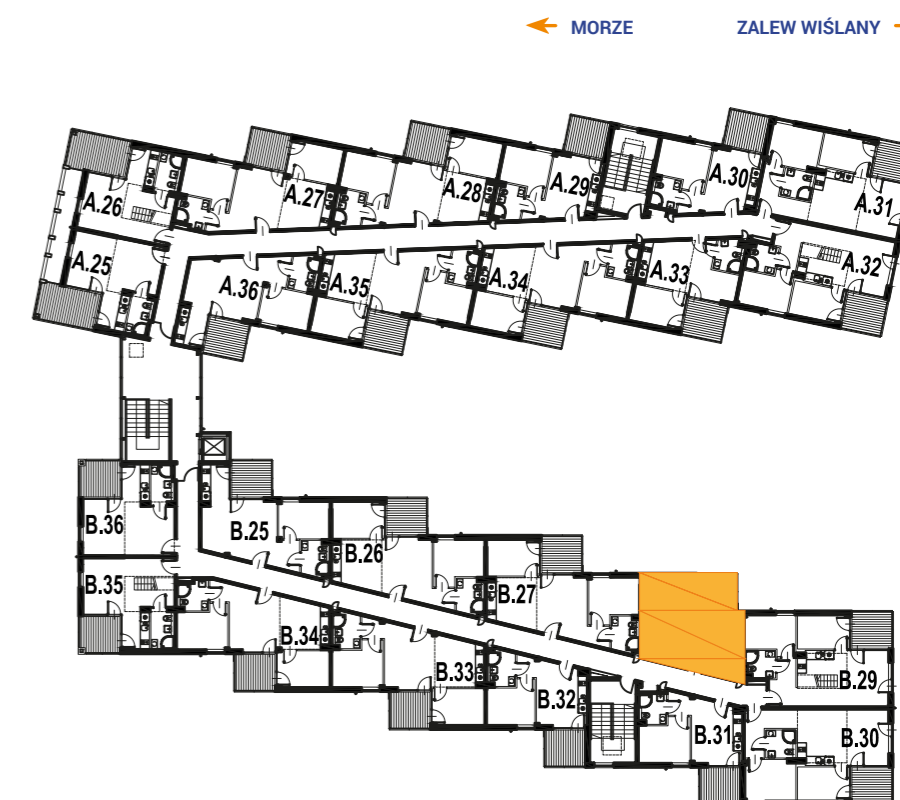

ENKLAWA
krynica morska

www.enklawakrynica.pl

Biuro sprzedaży: +48 785 800 700

KONDYGNACJA **PIĘTRO 2**

NR **B28**

POWIERZCHNIA **30,41 m²**

KARTA LOKALU

LOKALIZACJA W BUDYNKU

1	POKÓJ Z ANEKSEM KUCHENNYM	18,90 m ²
2	POKÓJ	8,01 m ²
3	ŁAZIENKA	3,49 m ²
4	BALKON	6,26 m ²
POWIERZCHNIA LOKALU:		30,41 m²