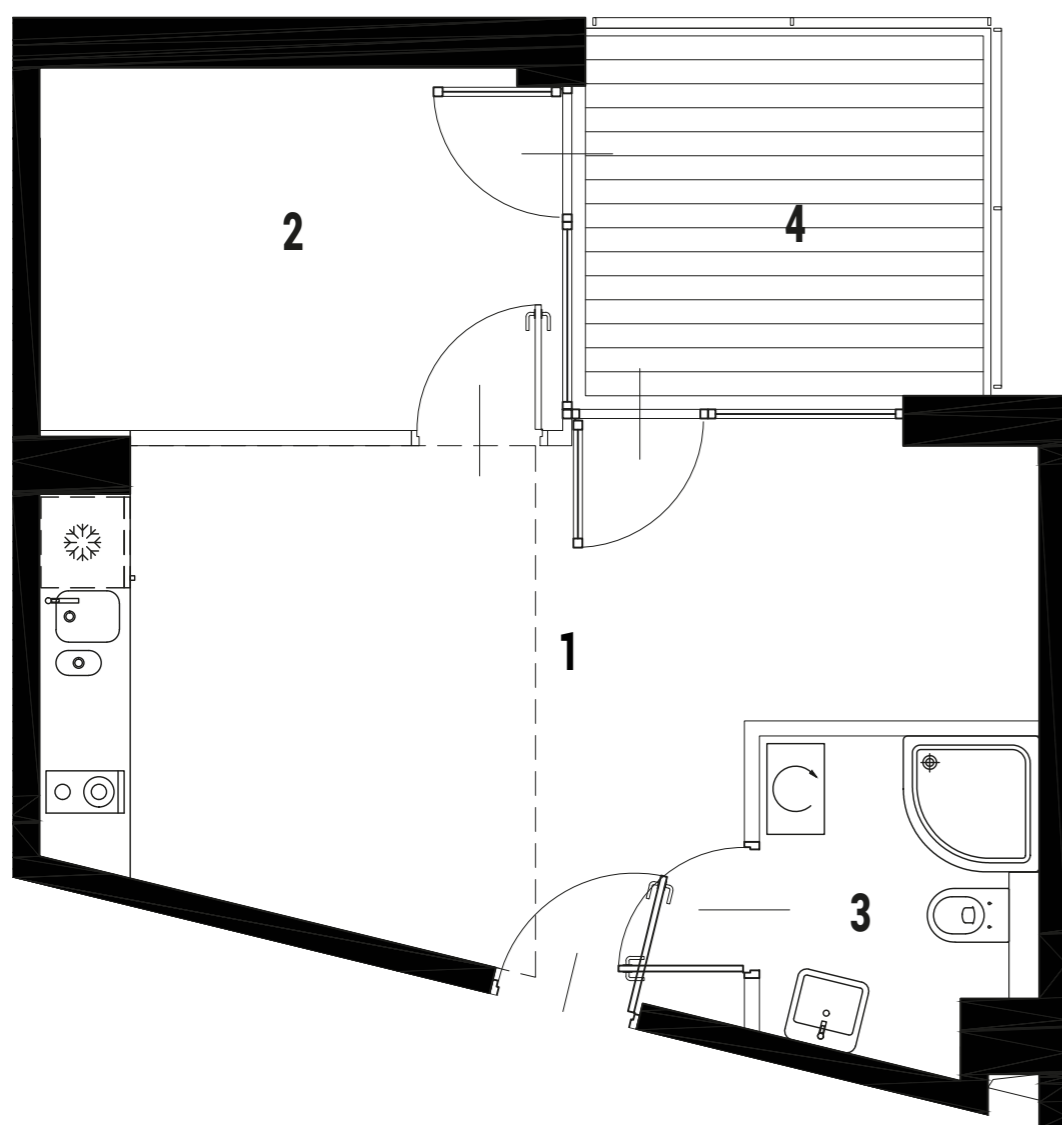

ENKLAWA
krynica morska

www.enklawakrynica.pl

Biuro sprzedaży: +48 785 800 700

KONDYGNACJA **PIĘTRO 2**

NR **B28**

POWIERZCHNIA **30,41 m²**

KARTA LOKALU

LOKALIZACJA W BUDYNKU

1	POKÓJ Z ANEKSEM KUCHENNYM	18,90 m ²
2	POKÓJ	8,01 m ²
3	ŁAZIENKA	3,49 m ²
4	BALKON	6,26 m ²
POWIERZCHNIA LOKALU:		30,41 m²