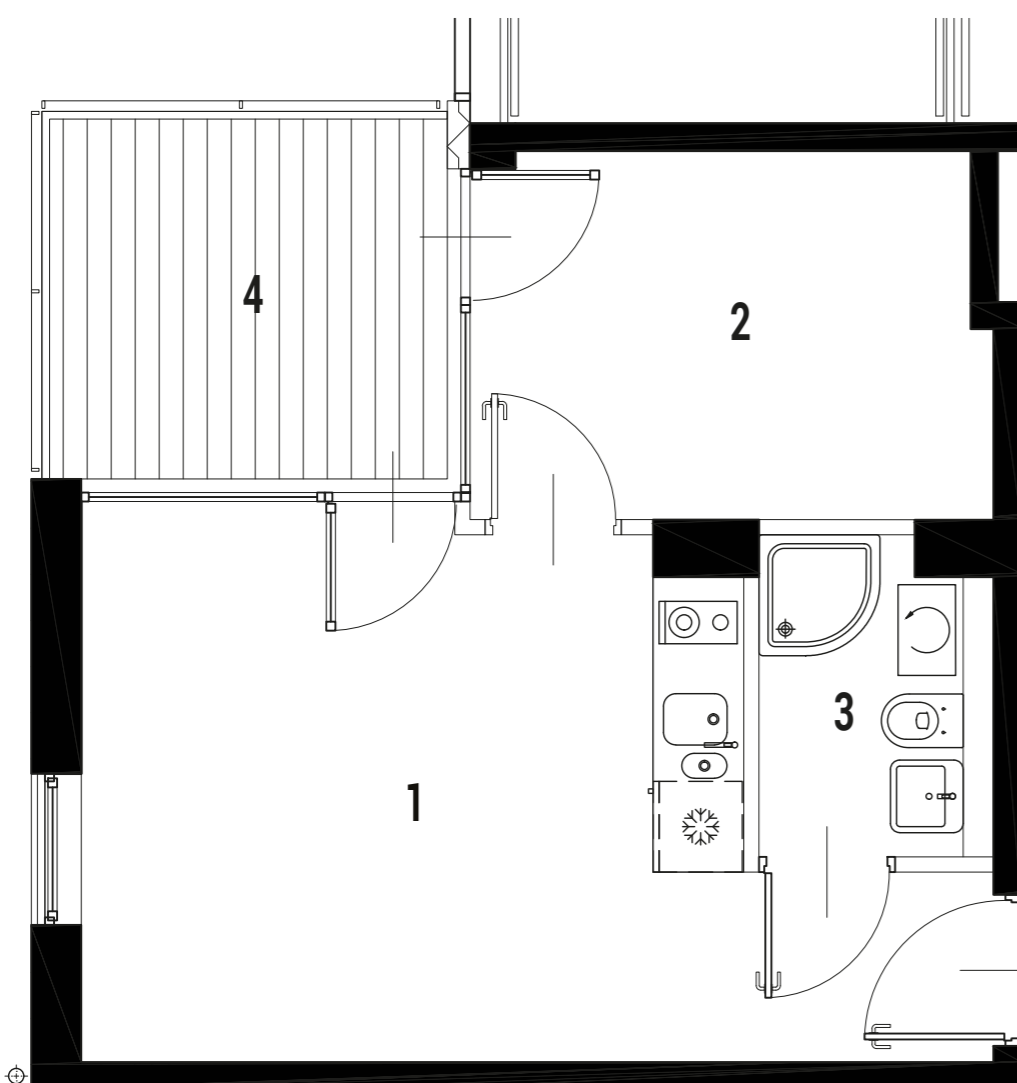

ENKLAWA
krynica morska

www.enklawakrynica.pl

Biuro sprzedaży: +48 785 800 700

KONDYGNACJA **PIĘTRO 1**

NR **B24**

POWIERZCHNIA **28,26 m²**

KARTA LOKALU

LOKALIZACJA W BUDYNKU

1	POKÓJ Z ANEKSEM KUCHENNYM	17,57 m ²
2	POKÓJ	7,82 m ²
3	ŁAZIENKA	2,87 m ²
4	BALKON	6,26 m ²
POWIERZCHNIA LOKALU:		28,26 m²