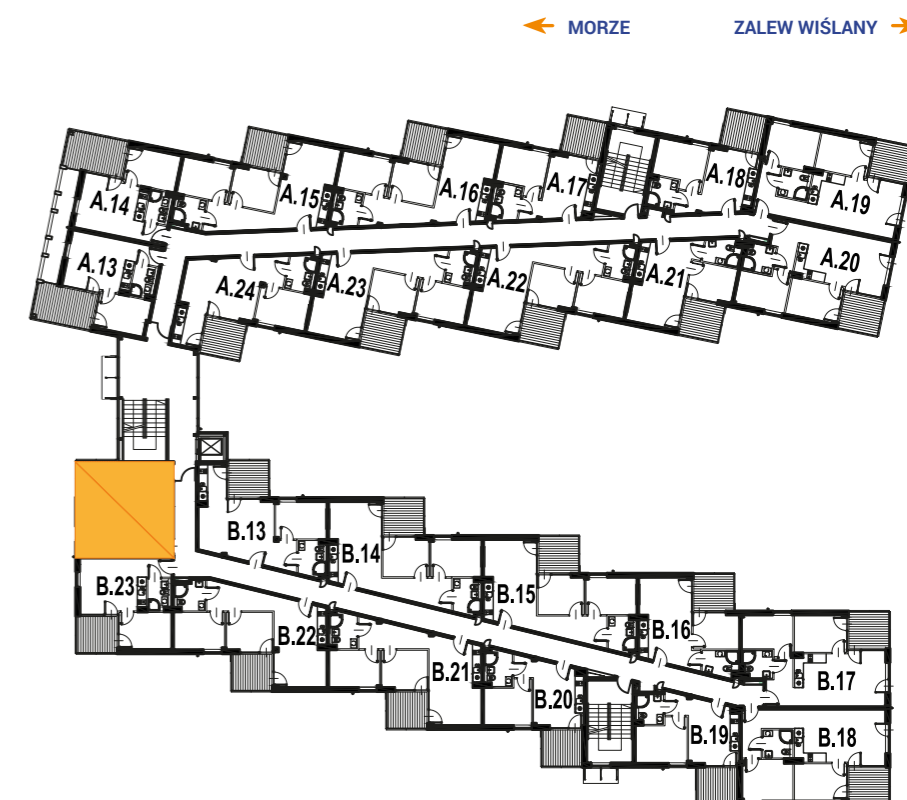

ENKLAWA
krynica morska

www.enklawakrynica.pl

Biuro sprzedaży: +48 785 800 700

KONDYGNACJA **PIĘTRO 1**

NR **B24**

POWIERZCHNIA **28,26 m²**

KARTA LOKALU

LOKALIZACJA W BUDYNKU

1	POKÓJ Z ANEKSEM KUCHENNYM	17,57 m ²
2	POKÓJ	7,82 m ²
3	ŁAZIENKA	2,87 m ²
4	BALKON	6,26 m ²
POWIERZCHNIA LOKALU:		28,26 m²