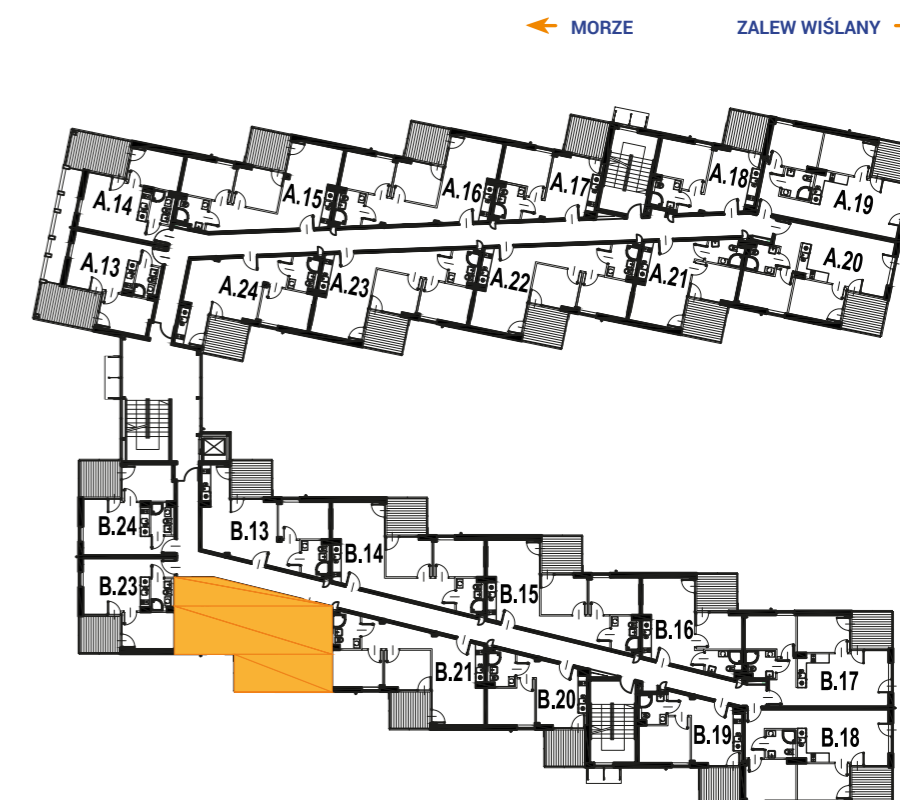

ENKLAWA
krynica morska

www.enklawakrynica.pl

Biuro sprzedaży: +48 785 800 700

KONDYGNACJA **PIĘTRO 1**

NR **B22**

POWIERZCHNIA **46,57 m²**

KARTA LOKALU

LOKALIZACJA W BUDYNKU

1	POKÓJ Z ANEKSEM KUCHENNYM	26,11 m ²
2	POKÓJ	7,66 m ²
3	POKÓJ	8,33 m ²
4	ŁAZIENKA	3,57 m ²
5	BALKON	6,51 m ²
POWIERZCHNIA LOKALU:		45,67 m²