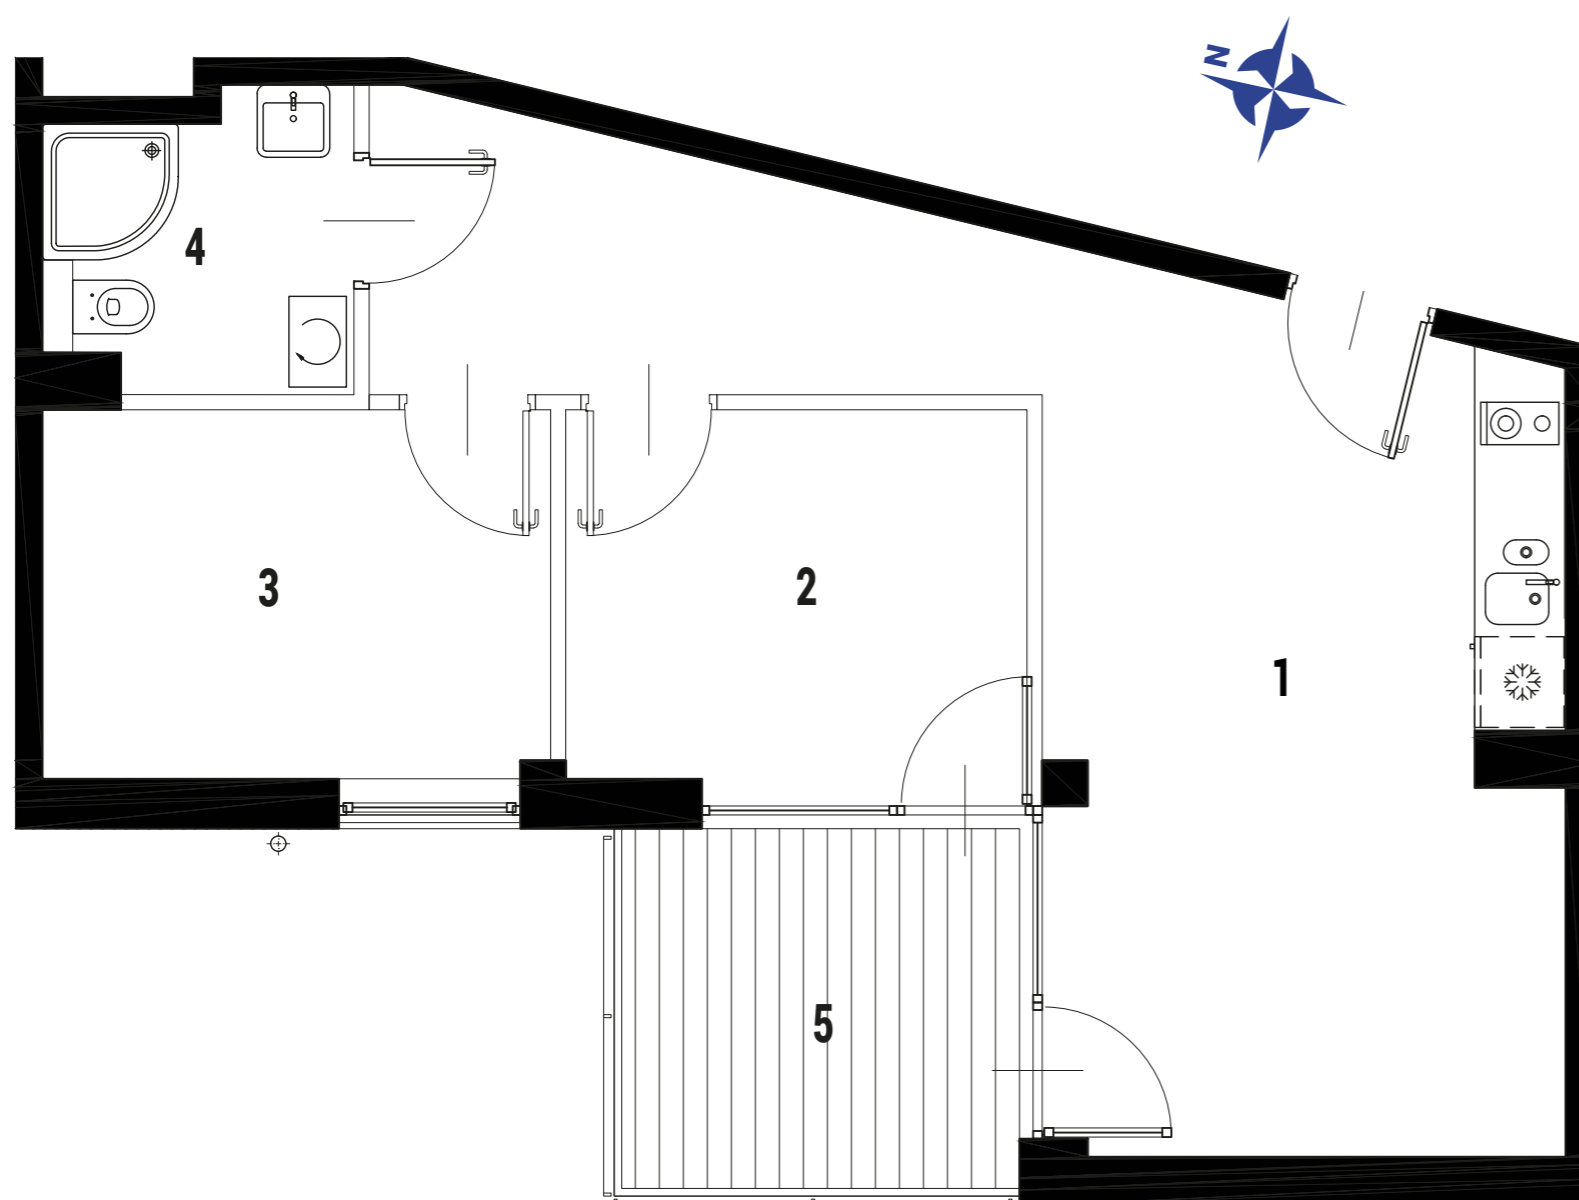

ENKLAWA
krynica morska

www.enklawakrynica.pl

Biuro sprzedaży: +48 785 800 700

KONDYGNACJA **PIĘTRO 1**

NR **B22**

POWIERZCHNIA **46,57 m²**

KARTA LOKALU

LOKALIZACJA W BUDYNKU

1	POKÓJ Z ANEKSEM KUCHENNYM	26,11 m ²
2	POKÓJ	7,66 m ²
3	POKÓJ	8,33 m ²
4	ŁAZIENKA	3,57 m ²
5	BALKON	6,51 m ²
POWIERZCHNIA LOKALU:		45,67 m²