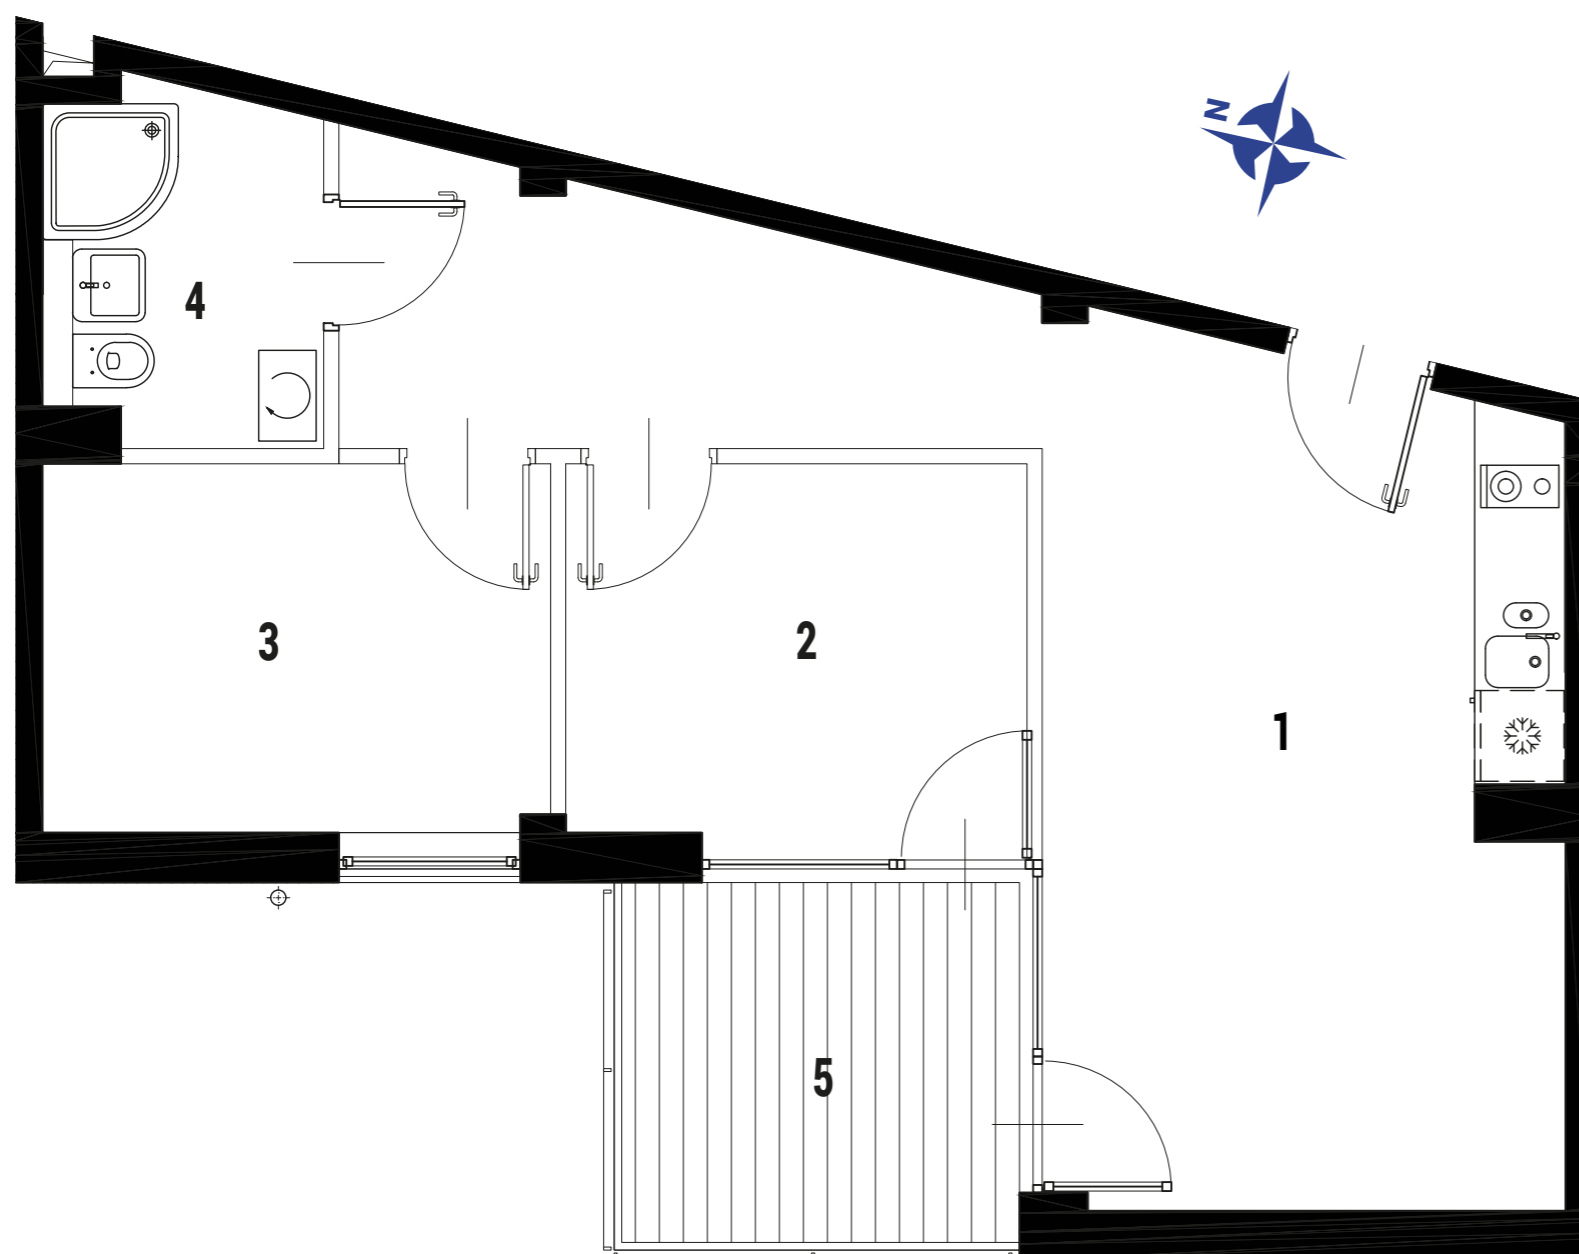

ENKLAWA
krynica morska

www.enklawakrynica.pl

Biuro sprzedaży: +48 785 800 700

KONDYGNACJA **PIĘTRO 1**

NR **B21**

POWIERZCHNIA **46,47 m²**

KARTA LOKALU

LOKALIZACJA W BUDYNKU

1	POKÓJ Z ANEKSEM KUCHENNYM	26,56 m ²
2	POKÓJ	7,68 m ²
3	POKÓJ	8,34m ²
4	ŁAZIENKA	3,89 m ²
5	BALKON	6,51 m ²
POWIERZCHNIA LOKALU:		46,47 m²