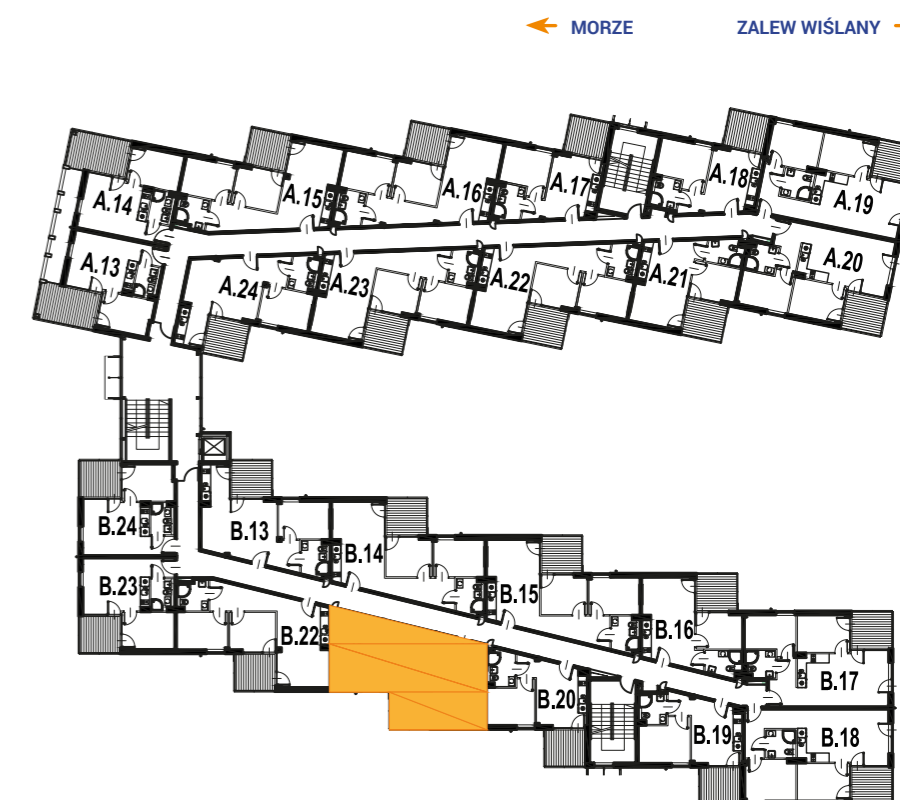

ENKLAWA
krynica morska

www.enklawakrynica.pl

Biuro sprzedaży: +48 785 800 700

KONDYGNACJA **PIĘTRO 1**

NR **B21**

POWIERZCHNIA **46,47 m²**

KARTA LOKALU

LOKALIZACJA W BUDYNKU

1	POKÓJ Z ANEKSEM KUCHENNYM	26,56 m ²
2	POKÓJ	7,68 m ²
3	POKÓJ	8,34m ²
4	ŁAZIENKA	3,89 m ²
5	BALKON	6,51 m ²
POWIERZCHNIA LOKALU:		46,47 m²