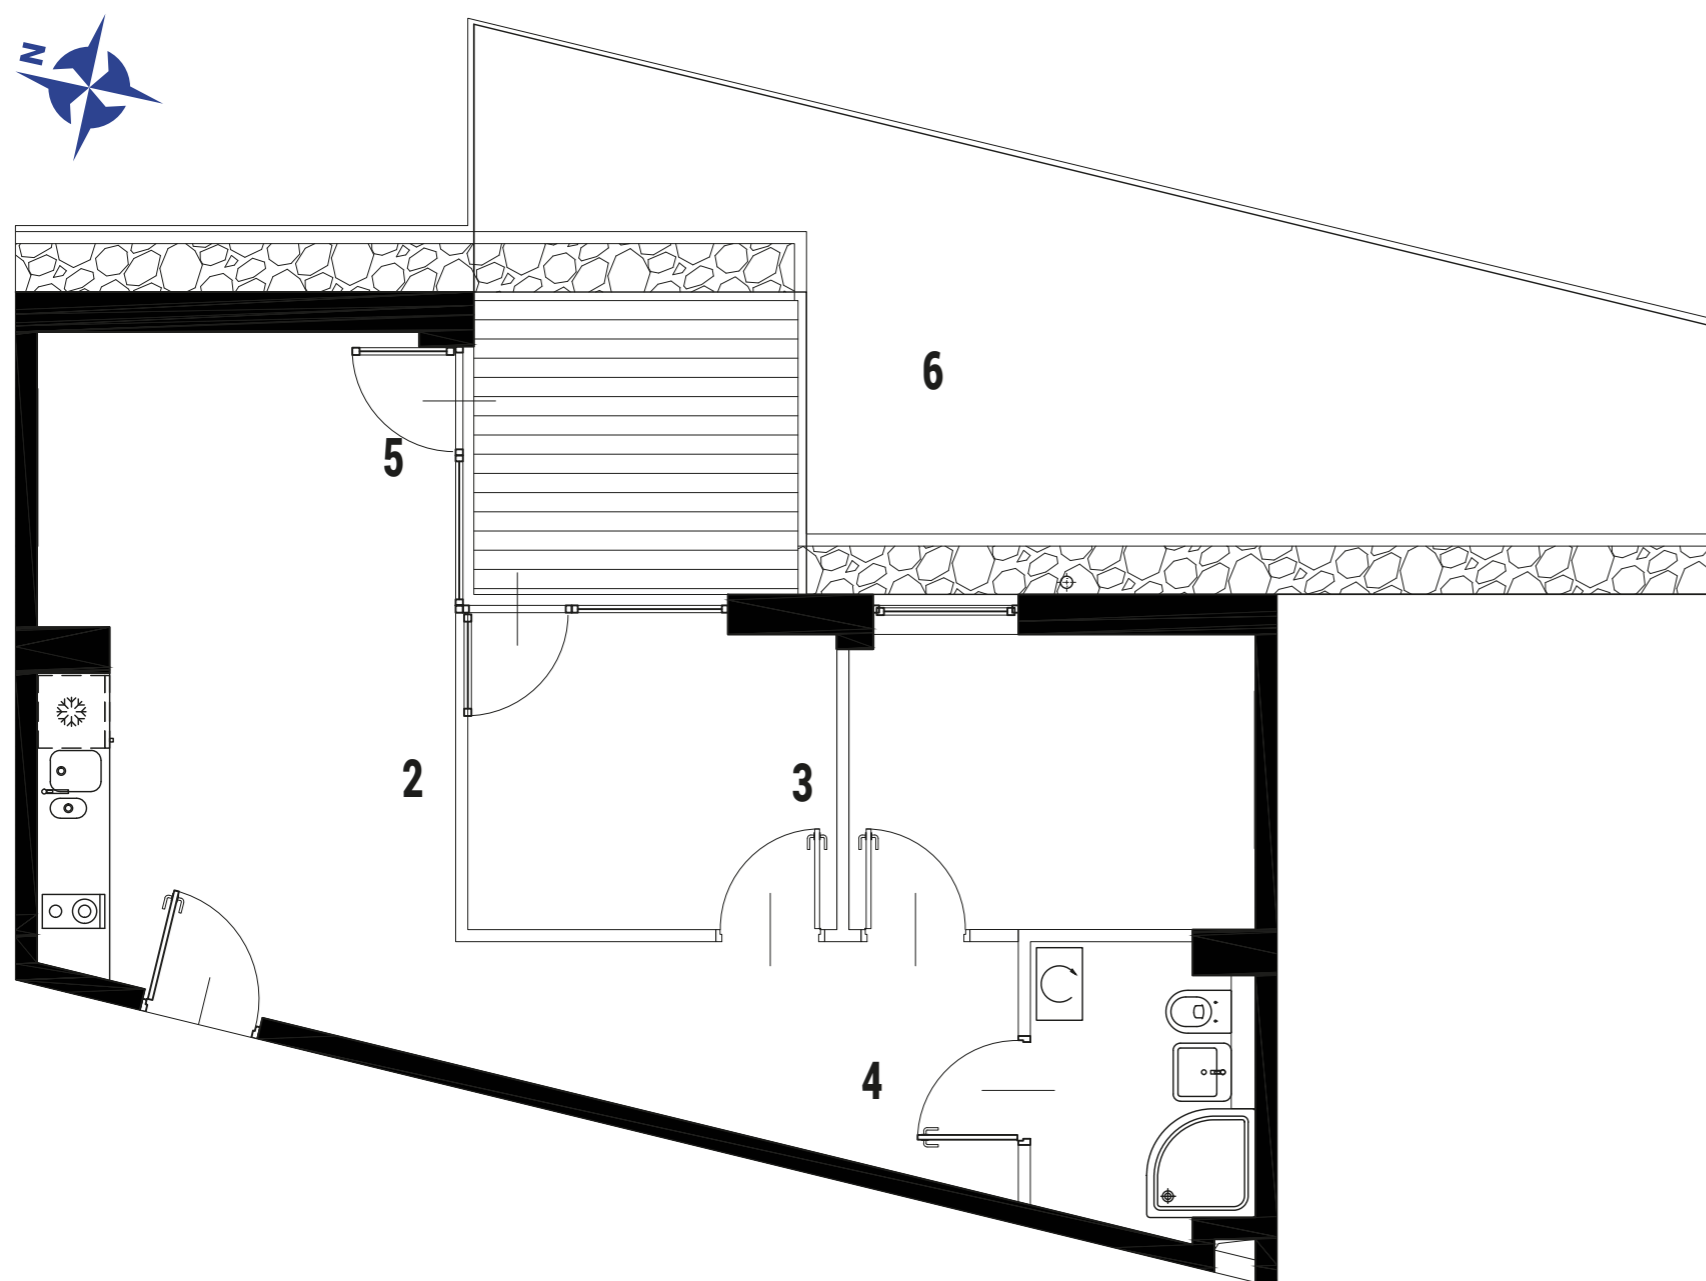

ENKLAWA
krynica morska

www.enklawakrynica.pl

Biuro sprzedaży: +48 785 800 700

KONDYGNACJA **PARTER**

NR **B2**

POWIERZCHNIA **46,57 m²**

KARTA LOKALU

LOKALIZACJA W BUDYNKU

1	POKÓJ Z ANEKSEM KUCHENNYM	26,67 m ²
2	POKÓJ	7,67 m ²
3	POKÓJ	8,35 m ²
4	ŁAZIENKA	3,88 m ²
5	TARAS	6,51 m ²
6	OGRÓDEK	28,60 m ²
POWIERZCHNIA LOKALU:		46,57 m²