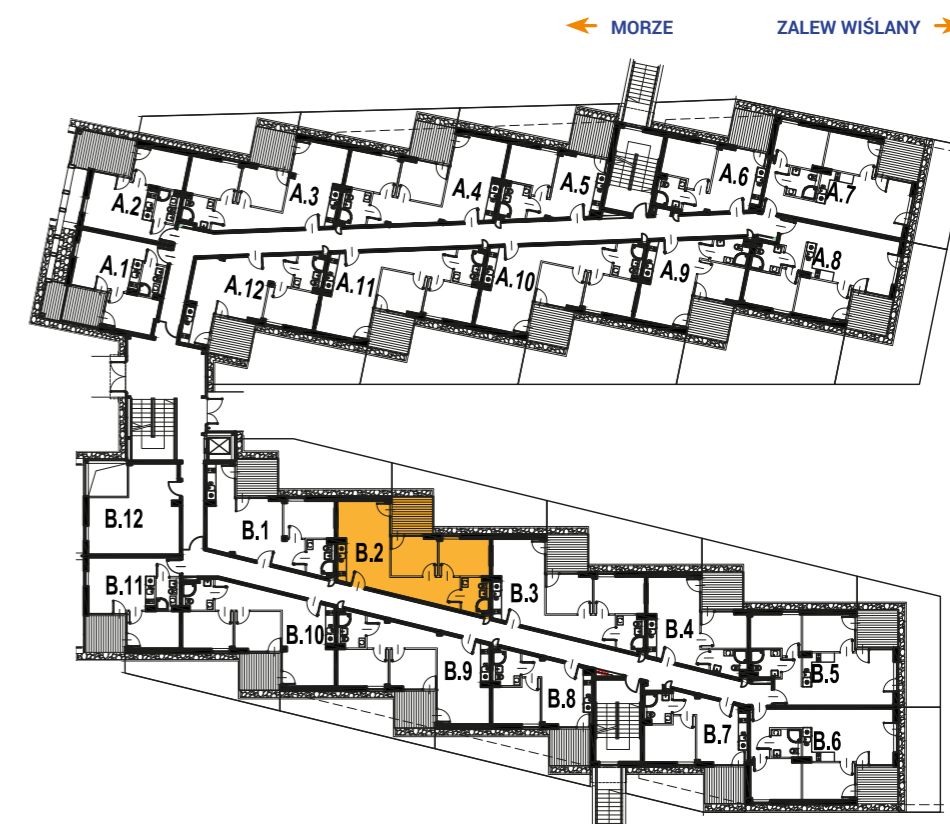

ENKLAWA
krynica morska

www.enklawakrynica.pl

Biuro sprzedaży: +48 785 800 700

KONDYGNACJA **PARTER**

NR **B2**

POWIERZCHNIA **46,57 m²**

KARTA LOKALU

LOKALIZACJA W BUDYNKU

1	POKÓJ Z ANEKSEM KUCHENNYM	26,67 m ²
2	POKÓJ	7,67 m ²
3	POKÓJ	8,35 m ²
4	ŁAZIENKA	3,88 m ²
5	TARAS	6,51 m ²
6	OGRÓDEK	28,60 m ²
POWIERZCHNIA LOKALU:		46,57 m²