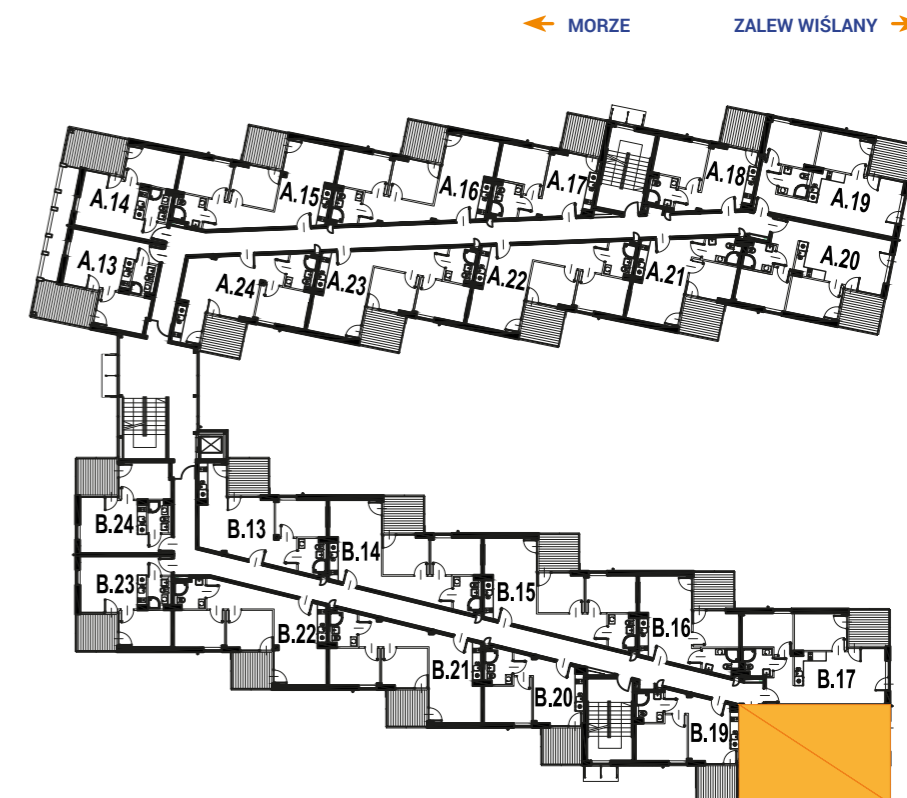

ENKLAWA
krynica morska

www.enklawakrynica.pl

Biuro sprzedaży: +48 785 800 700

KONDYGNACJA **PIĘTRO 1**

NR **B18**

POWIERZCHNIA **49,13 m²**

KARTA LOKALU

LOKALIZACJA W BUDYNKU

1	POKÓJ Z ANEKSEM KUCHENNYM	28,33 m ²
2	POKÓJ	9,16 m ²
3	POKÓJ	8,13 m ²
4	ŁAZIENKA	3,51 m ²
5	BALKON	6,51 m ²
POWIERZCHNIA LOKALU:		49,13 m²