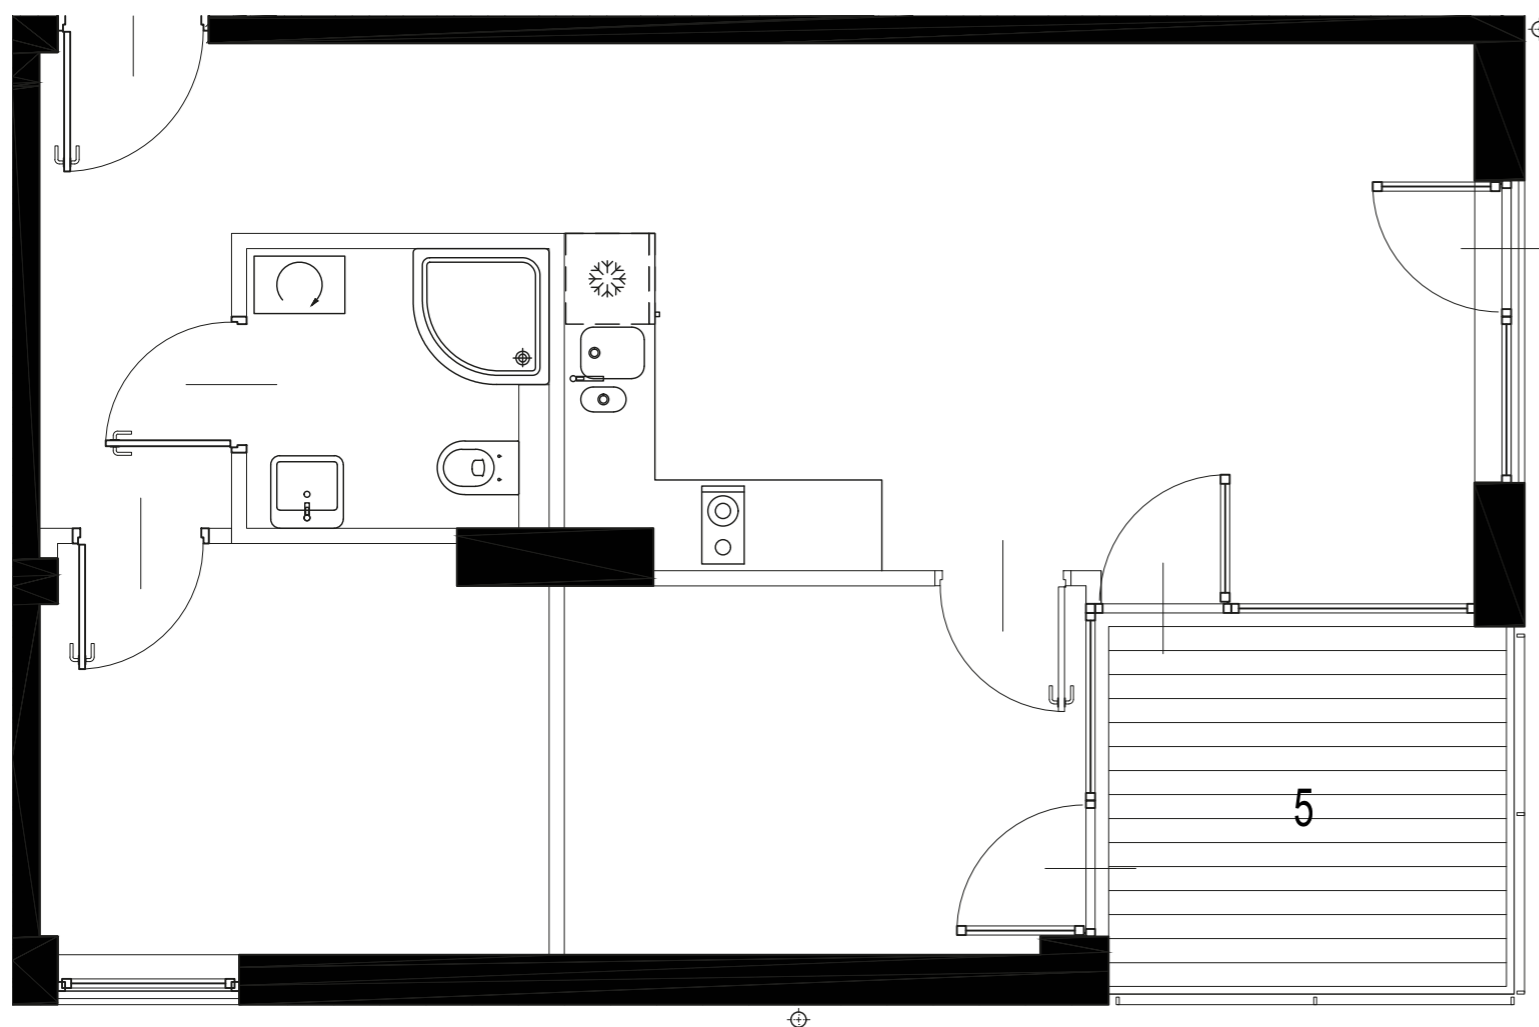

ENKLAWA
krynica morska

www.enklawakrynica.pl

Biuro sprzedaży: +48 785 800 700

KONDYGNACJA **PIĘTRO 1**

NR **B18**

POWIERZCHNIA **49,13 m²**

KARTA LOKALU

LOKALIZACJA W BUDYNKU

1	POKÓJ Z ANEKSEM KUCHENNYM	28,33 m ²
2	POKÓJ	9,16 m ²
3	POKÓJ	8,13 m ²
4	ŁAZIENKA	3,51 m ²
5	BALKON	6,51 m ²
POWIERZCHNIA LOKALU:		49,13 m²