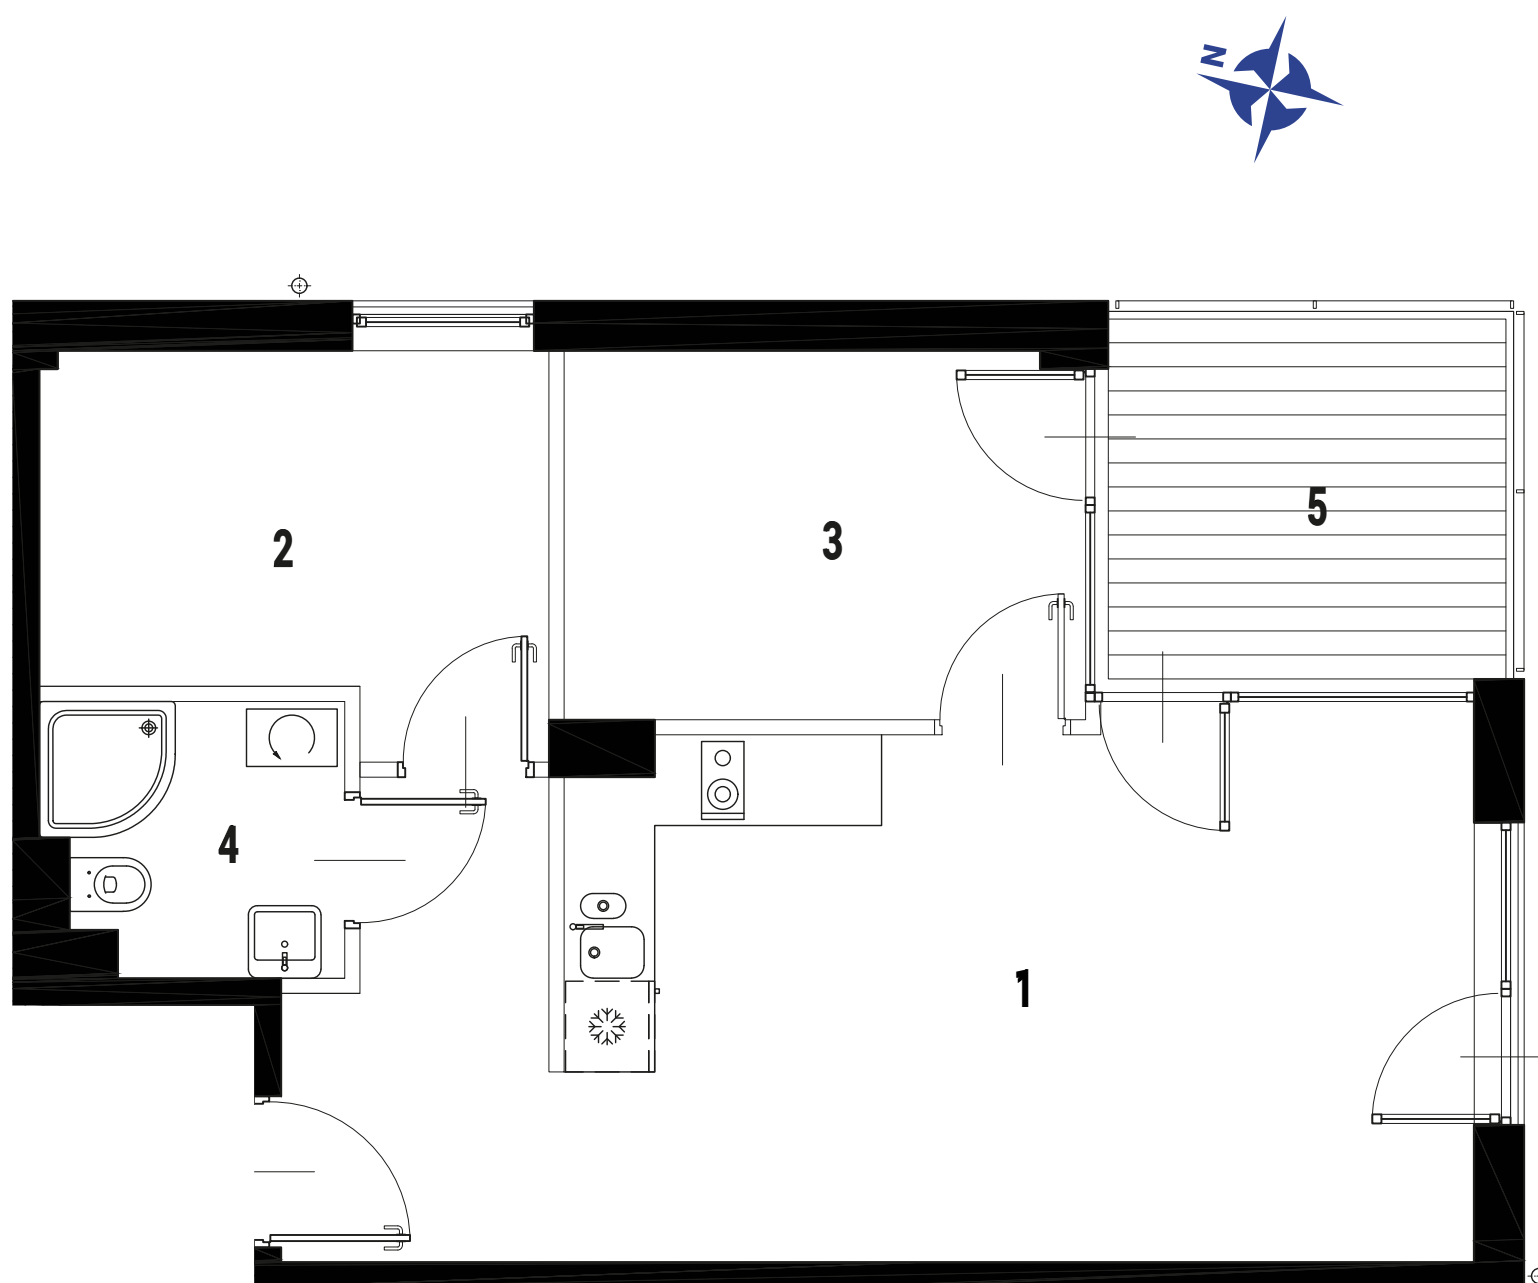

ENKLAWA
krynica morska

www.enklawakrynica.pl

Biuro sprzedaży: +48 785 800 700

KONDYGNACJA **PIĘTRO 1**

NR **B17**

POWIERZCHNIA **46,24 m²**

KARTA LOKALU

LOKALIZACJA W BUDYNKU

1	POKÓJ Z ANEKSEM KUCHENNYM	26,52 m ²
2	POKÓJ	8,25 m ²
3	POKÓJ	8,12 m ²
4	ŁAZIENKA	3,35 m ²
5	BALKON	6,51 m ²
POWIERZCHNIA LOKALU:		46,24 m²