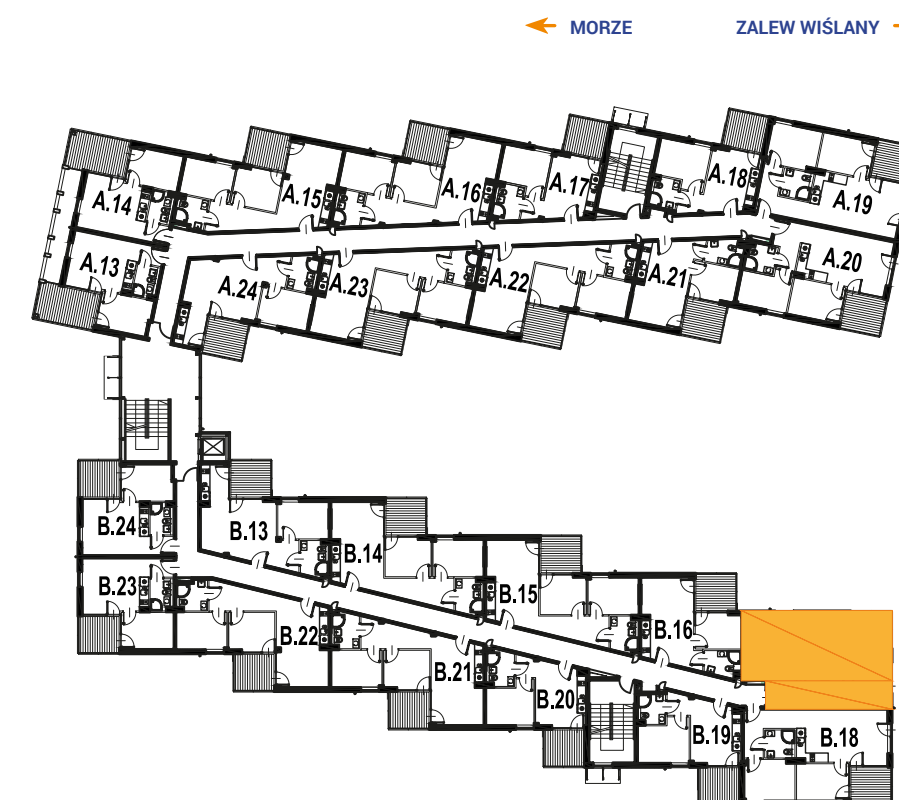

ENKLAWA
krynica morska

www.enklawakrynica.pl

Biuro sprzedaży: +48 785 800 700

KONDYGNACJA **PIĘTRO 1**

NR **B17**

POWIERZCHNIA **46,24 m²**

KARTA LOKALU

LOKALIZACJA W BUDYNKU

1	POKÓJ Z ANEKSEM KUCHENNYM	26,52 m ²
2	POKÓJ	8,25 m ²
3	POKÓJ	8,12 m ²
4	ŁAZIENKA	3,35 m ²
5	BALKON	6,51 m ²
POWIERZCHNIA LOKALU:		46,24 m²