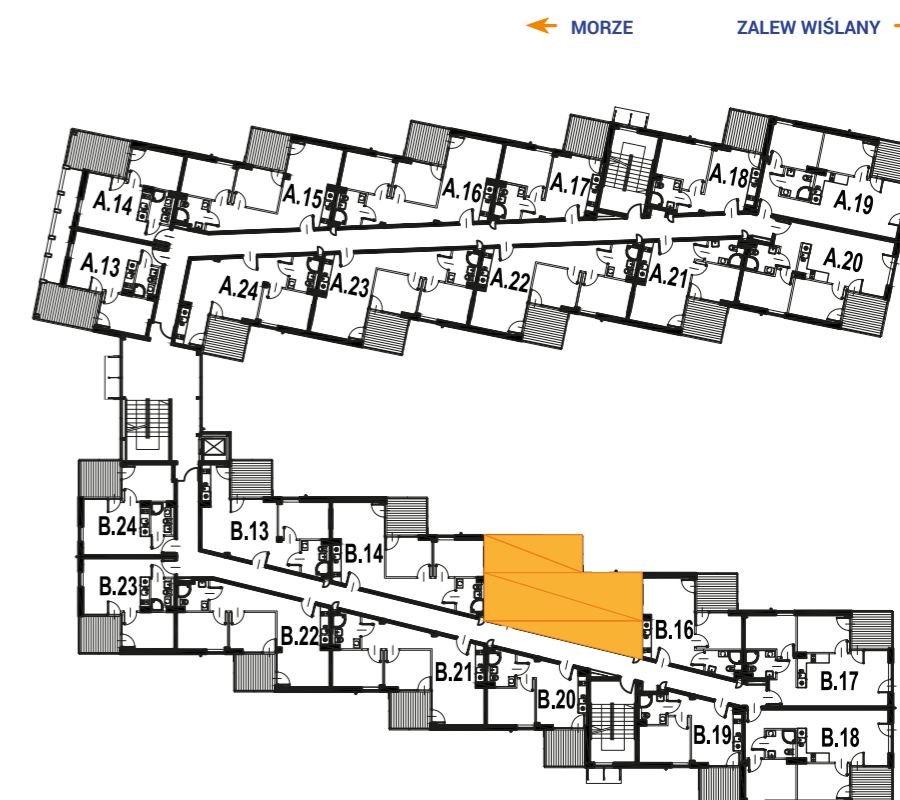

ENKLAWA
krynica morska

www.enklawakrynica.pl

Biuro sprzedaży: +48 785 800 700

KONDYGNACJA **PIĘTRO 1**

NR **B15**

POWIERZCHNIA **46,58 m²**

KARTA LOKALU

LOKALIZACJA W BUDYNKU

1	POKÓJ Z ANEKSEM KUCHENNYM	26,67 m ²
2	POKÓJ	7,68 m ²
3	POKÓJ	8,35 m ²
4	ŁAZIENKA	3,88 m ²
5	BALKON	6,51 m ²
POWIERZCHNIA LOKALU:		46,58 m²