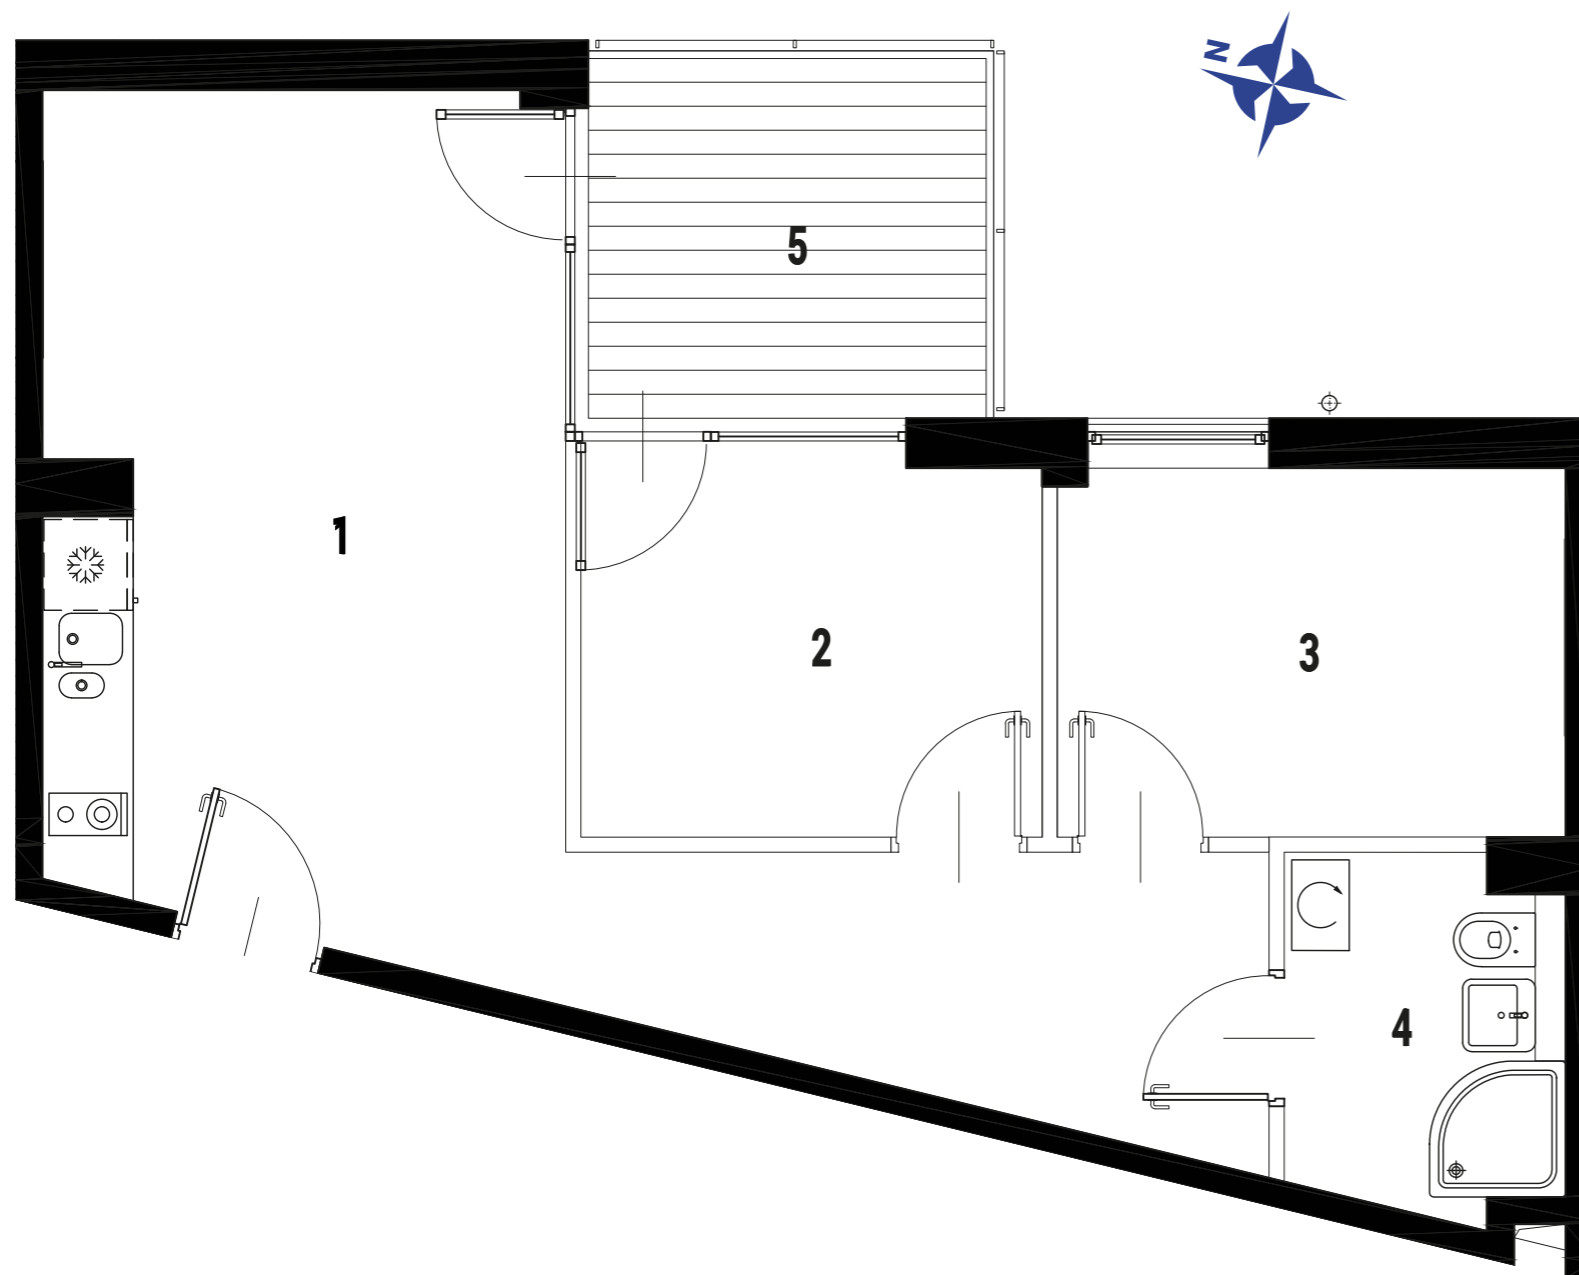

ENKLAWA
krynica morska

www.enklawakrynica.pl

Biuro sprzedaży: +48 785 800 700

KONDYGNACJA **PIĘTRO 1**

NR **B15**

POWIERZCHNIA **46,58 m²**

KARTA LOKALU

LOKALIZACJA W BUDYNKU

1	POKÓJ Z ANEKSEM KUCHENNYM	26,67 m ²
2	POKÓJ	7,68 m ²
3	POKÓJ	8,35 m ²
4	ŁAZIENKA	3,88 m ²
5	BALKON	6,51 m ²
POWIERZCHNIA LOKALU:		46,58 m²