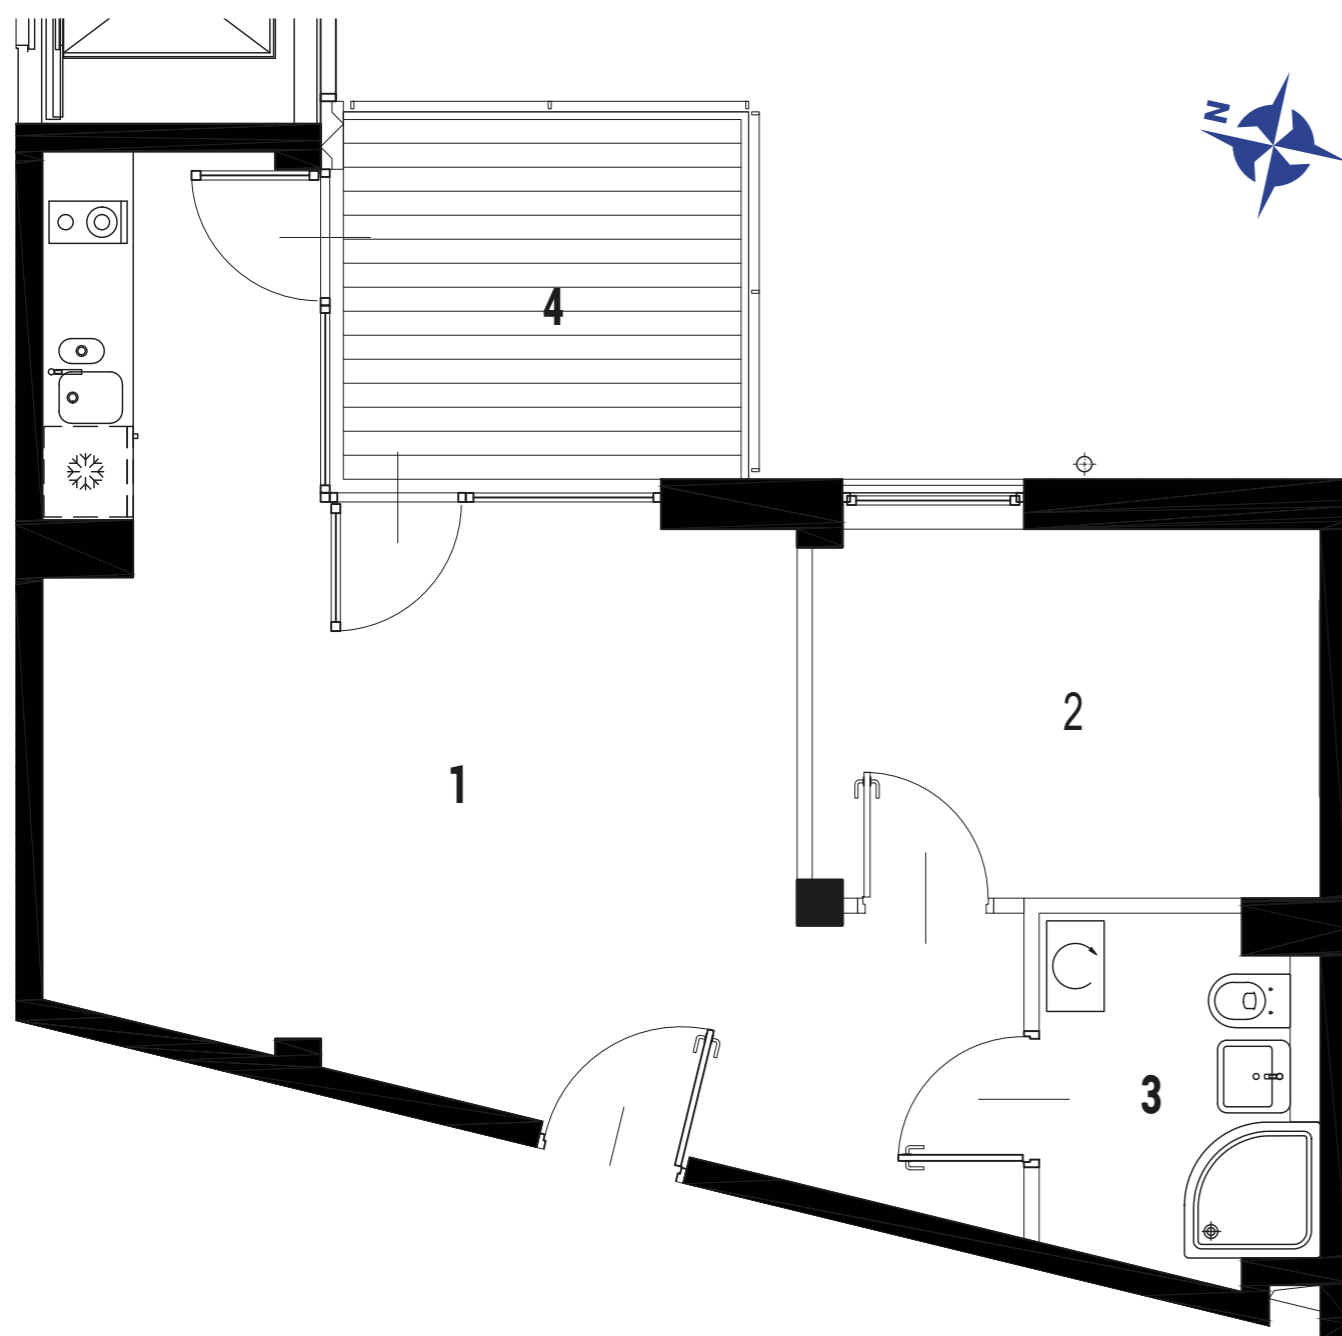

ENKLAWA
krynica morska

www.enklawakrynica.pl

Biuro sprzedaży: +48 785 800 700

KONDYGNACJA **PIĘTRO 1**

NR **B13**

POWIERZCHNIA **37,81 m²**

KARTA LOKALU

LOKALIZACJA W BUDYNKU

1	POKÓJ Z ANEKSEM KUCHENNYM	25,60 m ²
2	POKÓJ	8,32 m ²
3	ŁAZIENKA	3,89 m ²
4	BALKON	6,51 m ²
POWIERZCHNIA LOKALU:		37,81 m²