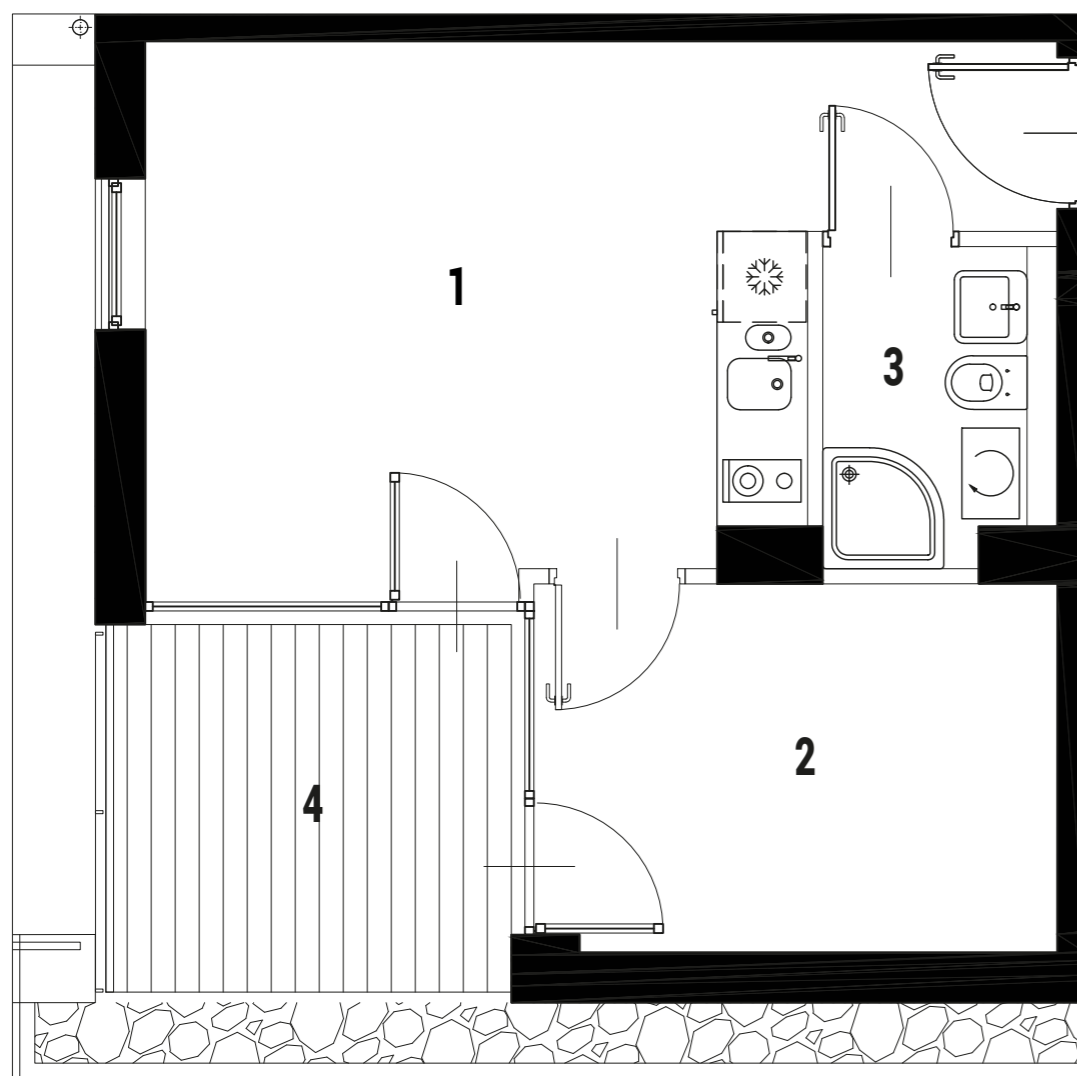

ENKLAWA
krynica morska

www.enklawakrynica.pl

Biuro sprzedaży: +48 785 800 700

KONDYGNACJA **PARTER**

NR **B11**

POWIERZCHNIA **28,44 m²**

KARTA LOKALU

LOKALIZACJA W BUDYNKU

1	POKÓJ Z ANEKSEM KUCHENNYM	17,65 m ²
2	POKÓJ	8,02 m ²
3	ŁAZIENKA	2,77 m ²
4	TARAS	6,39 m ²
POWIERZCHNIA LOKALU:		28,44 m²