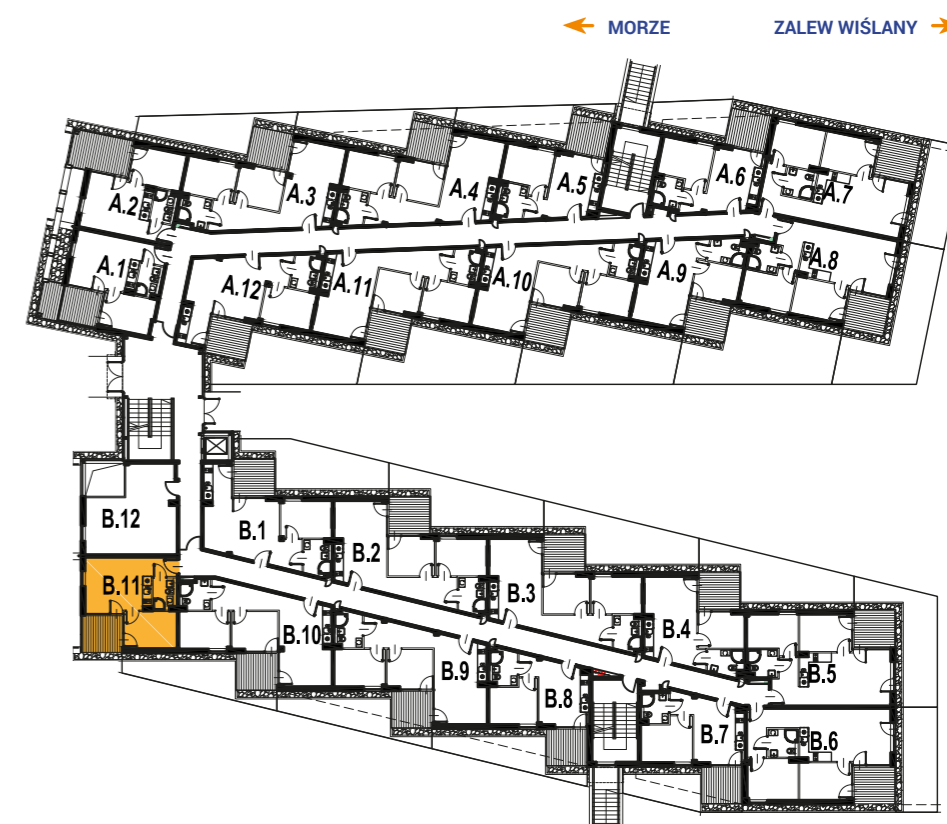

ENKLAWA
krynica morska

www.enklawakrynica.pl

Biuro sprzedaży: +48 785 800 700

KONDYGNACJA **PARTER**

NR **B11**

POWIERZCHNIA **28,44 m²**

KARTA LOKALU

LOKALIZACJA W BUDYNKU

1	POKÓJ Z ANEKSEM KUCHENNYM	17,65 m ²
2	POKÓJ	8,02 m ²
3	ŁAZIENKA	2,77 m ²
4	TARAS	6,39 m ²
POWIERZCHNIA LOKALU:		28,44 m²