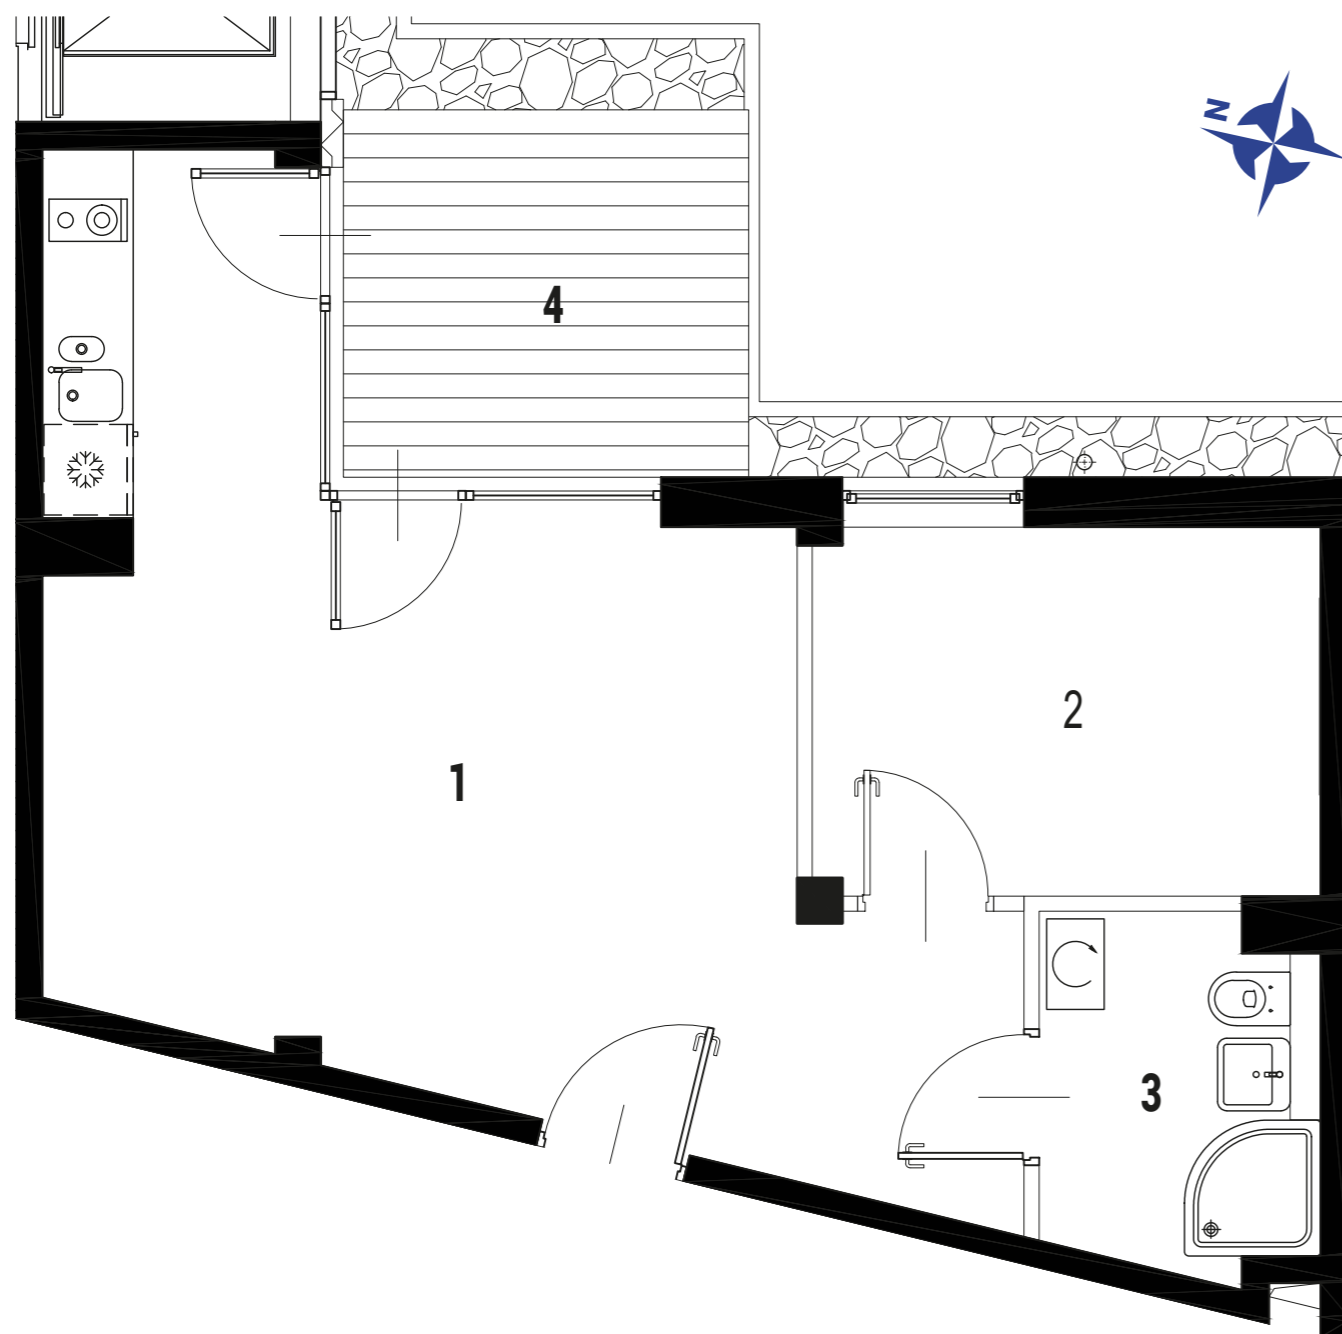

ENKLAWA
krynica morska

www.enklawakrynica.pl

Biuro sprzedaży: +48 785 800 700

KONDYGNACJA **PARTER**

NR **B1**

POWIERZCHNIA **37,81 m²**

RZUT MIESZKANIA

LOKALIZACJA W BUDYNKU

1	POKÓJ Z ANEKSEM KUCHENNYM	25,60 m ²
2	POKÓJ	8,32 m ²
3	ŁAZIENKA	3,89 m ²
4	TARAS	6,51 m ²
POWIERZCHNIA LOKALU:		37,81 m²