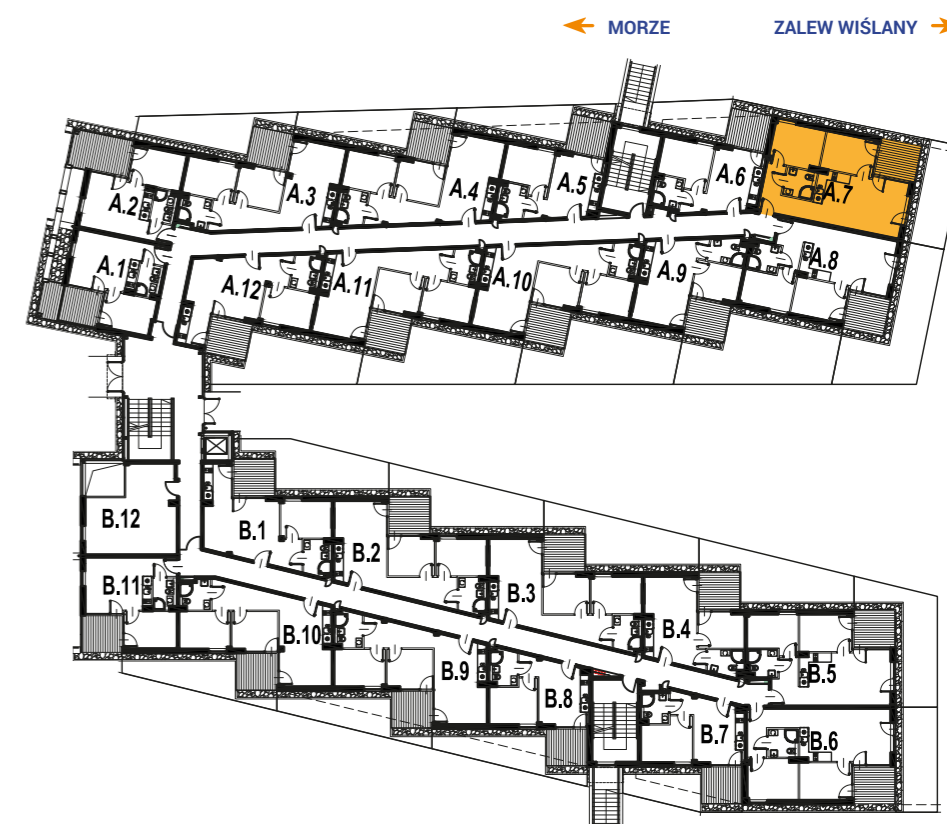

ENKLAWA
krynica morska

www.enklawakrynica.pl

Biuro sprzedaży: +48 785 800 700

KONDYGNACJA **PARTER**

NR **A7**

POWIERZCHNIA **49,13 m²**

KARTA LOKALU

LOKALIZACJA W BUDYNKU

1	POKÓJ Z ANEKSEM KUCHENNYM	28,33 m ²
2	POKÓJ	9,16 m ²
3	POKÓJ	8,13 m ²
4	ŁAZIENKA	3,51 m ²
5	TARAS	6,51 m ²
6	OGRÓDEK	19,10 m ²
POWIERZCHNIA LOKALU:		49,13 m²