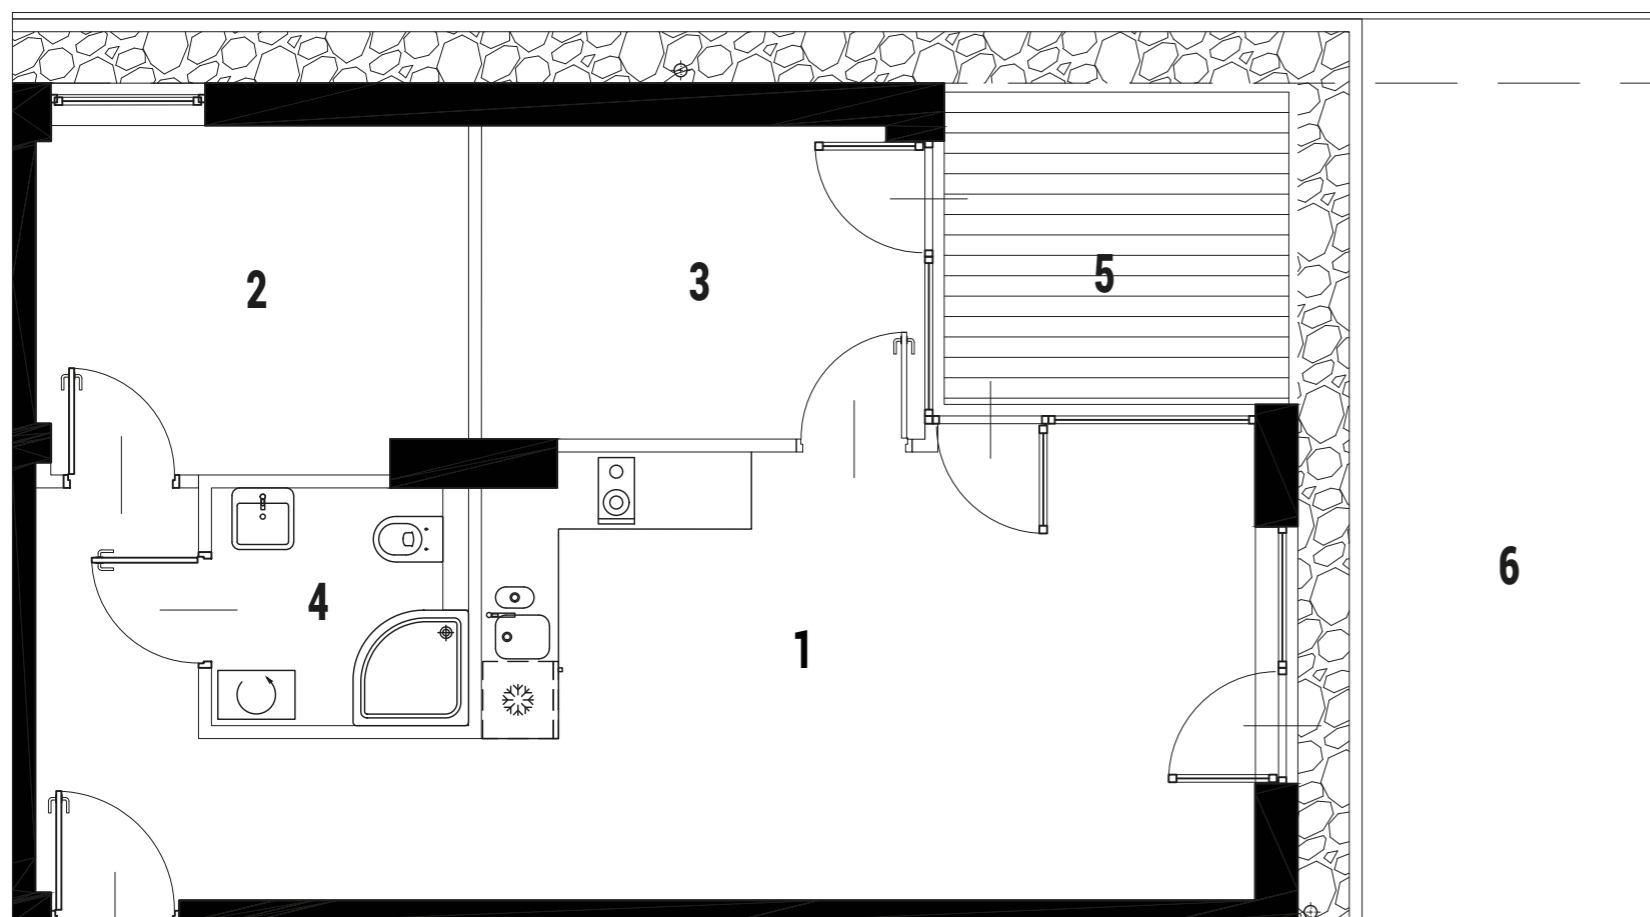

ENKLAWA
krynica morska

www.enklawakrynica.pl

Biuro sprzedaży: +48 785 800 700

KONDYGNACJA **PARTER**

NR **A7**

POWIERZCHNIA **49,13 m²**

KARTA LOKALU

LOKALIZACJA W BUDYNKU

1	POKÓJ Z ANEKSEM KUCHENNYM	28,33 m ²
2	POKÓJ	9,16 m ²
3	POKÓJ	8,13 m ²
4	ŁAZIENKA	3,51 m ²
5	TARAS	6,51 m ²
6	OGRÓDEK	19,10 m ²
POWIERZCHNIA LOKALU:		49,13 m²