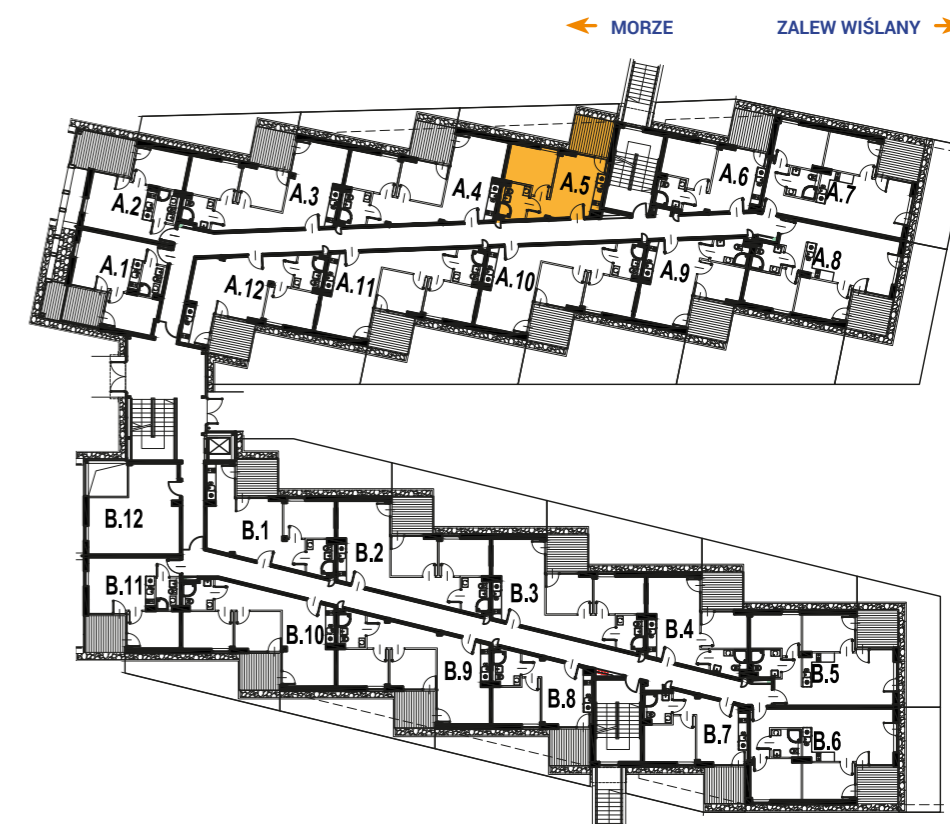

ENKLAWA
krynica morska

www.enklawakrynica.pl

Biuro sprzedaży: +48 785 800 700

KONDYGNACJA **PARTER**

NR **A5**

POWIERZCHNIA **27,72 m²**

KARTA LOKALU

LOKALIZACJA W BUDYNKU

1	POKÓJ Z ANEKSEM KUCHENNYM	15,24 m ²
2	POKÓJ	8,60 m ²
3	ŁAZIENKA	3,88 m ²
4	TARAS	6,51 m ²
5	OGRÓDEK	18,90 m ²
POWIERZCHNIA LOKALU:		27,72 m²