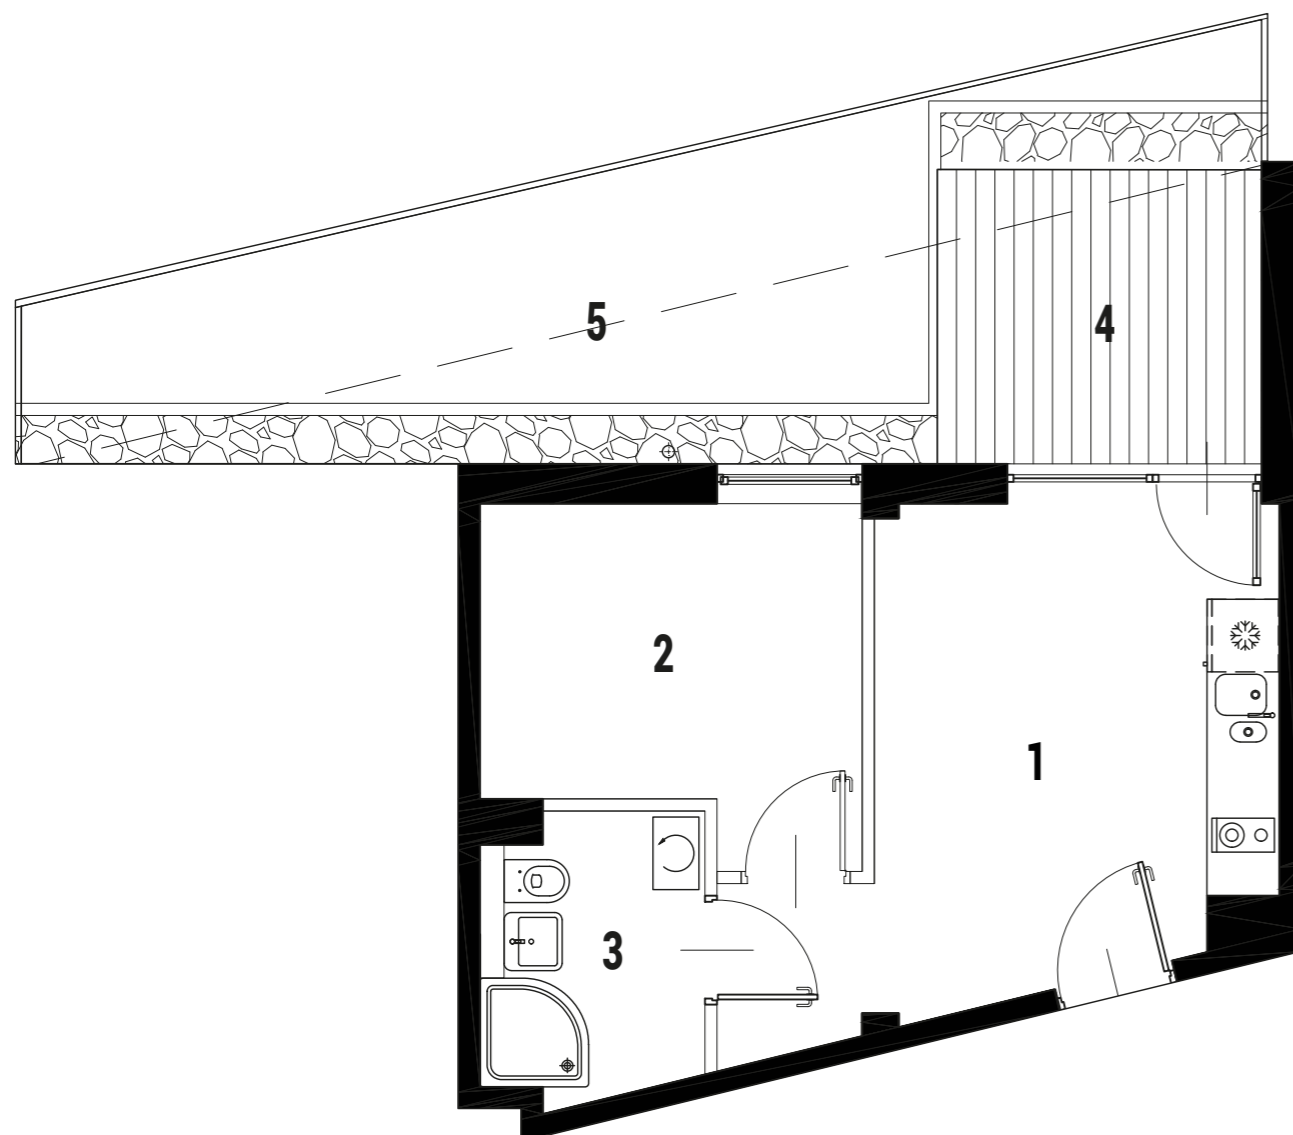

ENKLAWA
krynica morska

www.enklawakrynica.pl

Biuro sprzedaży: +48 785 800 700

KONDYGNACJA **PARTER**

NR **A5**

POWIERZCHNIA **27,72 m²**

KARTA LOKALU

LOKALIZACJA W BUDYNKU

1	POKÓJ Z ANEKSEM KUCHENNYM	15,24 m ²
2	POKÓJ	8,60 m ²
3	ŁAZIENKA	3,88 m ²
4	TARAS	6,51 m ²
5	OGRÓDEK	18,90 m ²
POWIERZCHNIA LOKALU:		27,72 m²