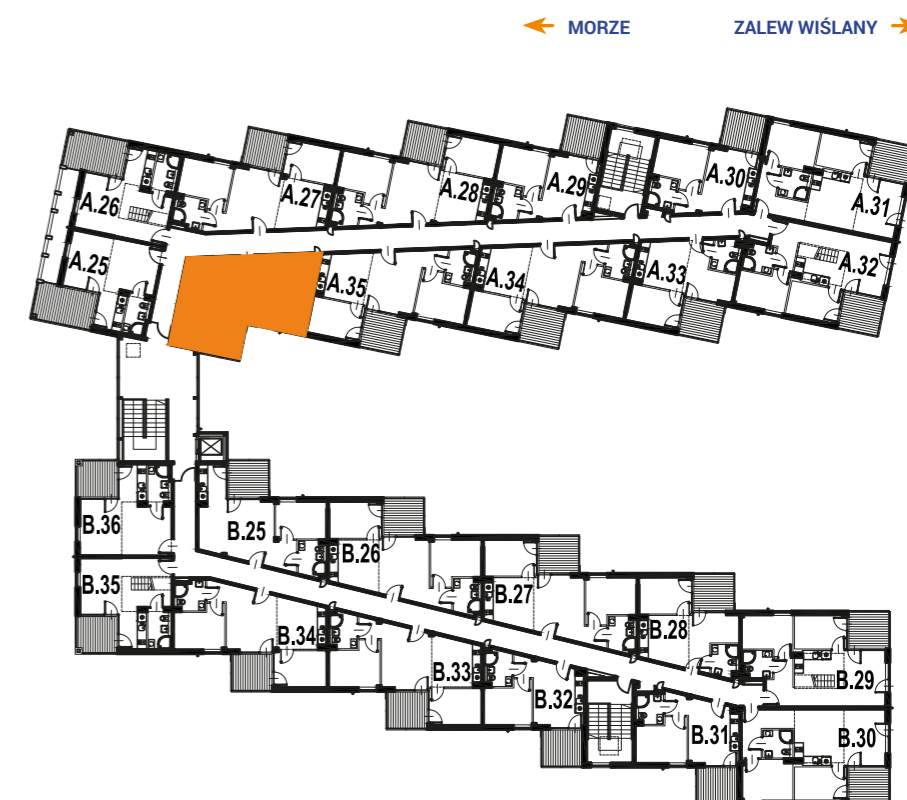

ENKLAWA
krynica morska

www.enklawakrynica.pl

Biuro sprzedaży: +48 785 800 700

KONDYGNACJA **PIĘTRO 2**

NR **A36**

POWIERZCHNIA **37,81 m²**

RZUT MIESZKANIA

LOKALIZACJA W BUDYNKU

1	POKÓJ Z ANEKSEM KUCHENNYM	25,60 m ²
2	POKÓJ	8,32 m ²
3	ŁAZIENKA	3,89 m ²
4	BALKON	6,26 m ²
POWIERZCHNIA LOKALU:		37,81 m²