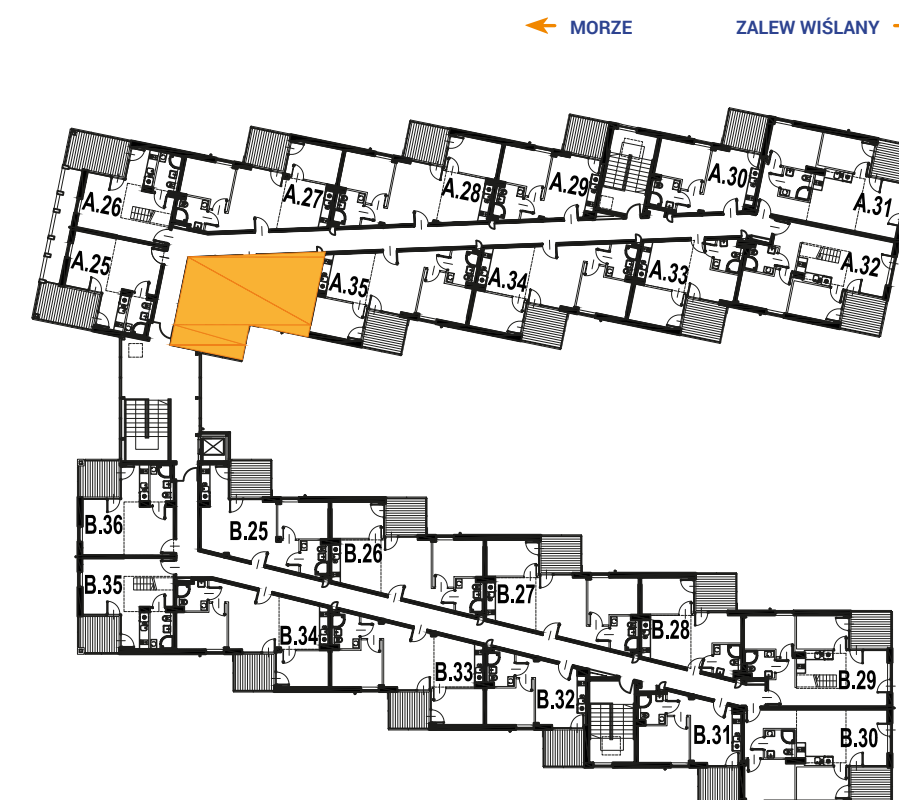

ENKLAWA
krynica morska

www.enklawakrynica.pl

Biuro sprzedaży: +48 785 800 700

KONDYGNACJA **PIĘTRO 2**

NR **A36**

POWIERZCHNIA **37,81 m²**

KARTA LOKALU

LOKALIZACJA W BUDYNKU

1	POKÓJ Z ANEKSEM KUCHENNYM	25,60 m ²
2	POKÓJ	8,32 m ²
3	ŁAZIENKA	3,89 m ²
4	BALKON	6,26 m ²
POWIERZCHNIA LOKALU:		37,81 m²