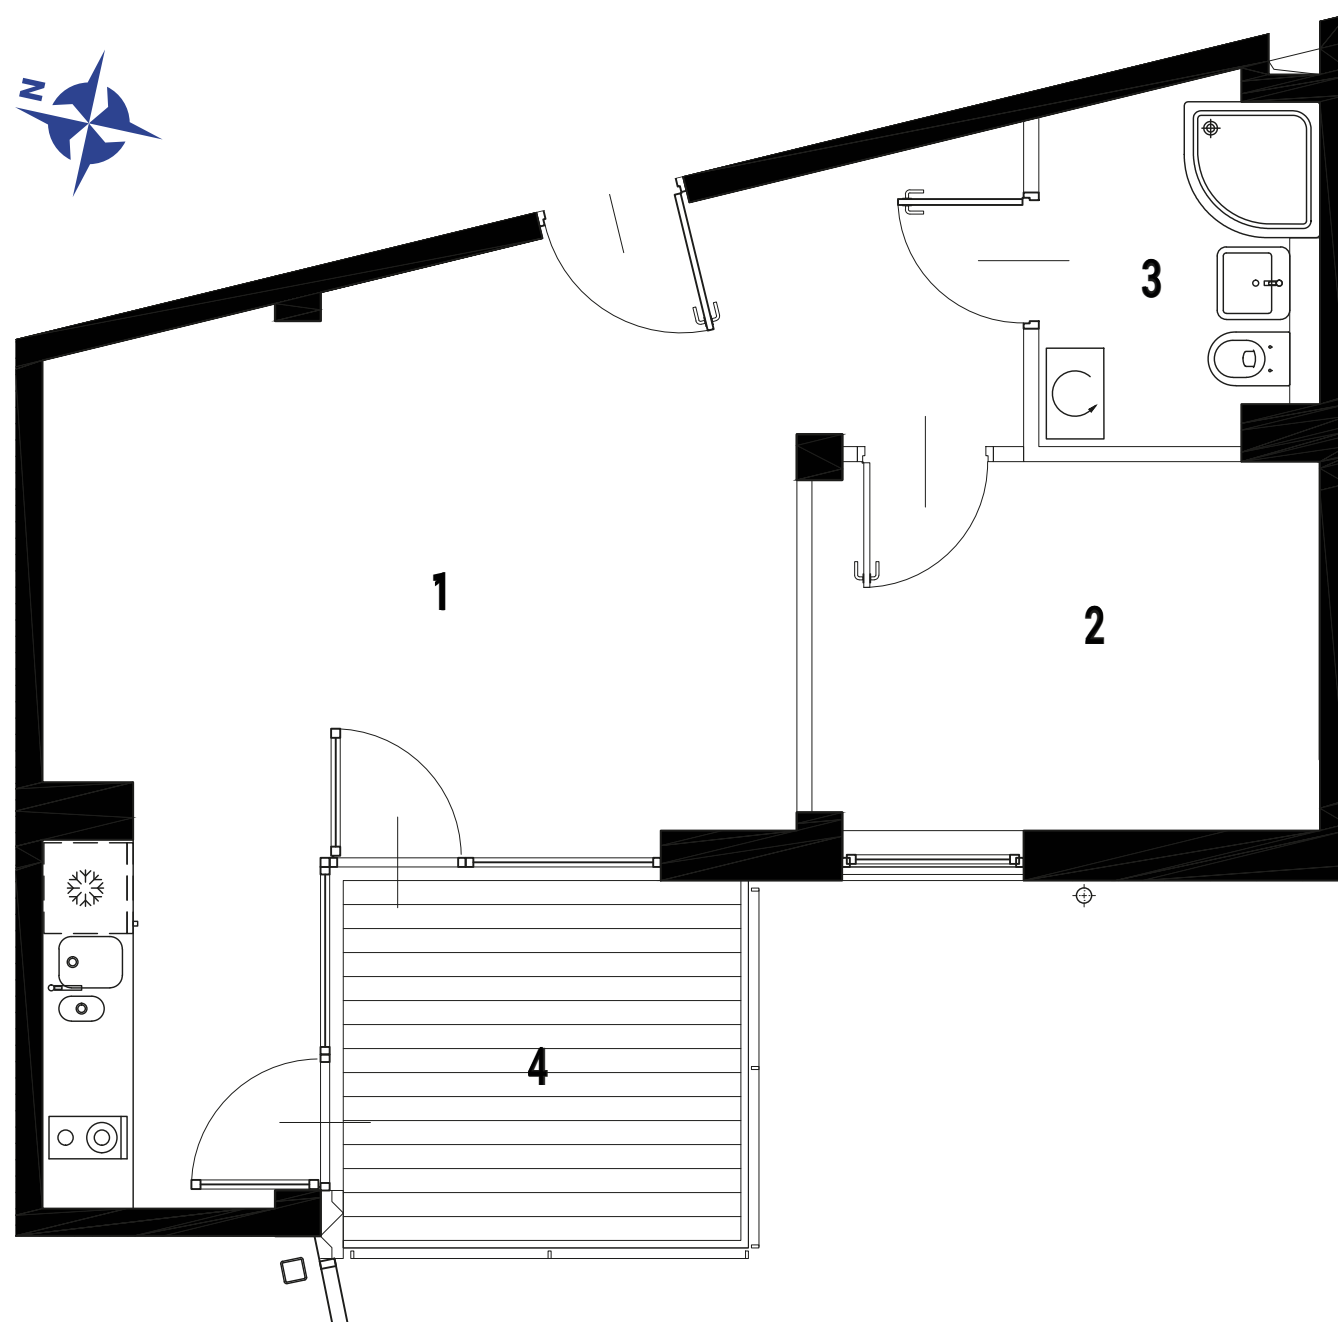

ENKLAWA
krynica morska

www.enklawakrynica.pl

Biuro sprzedaży: +48 785 800 700

KONDYGNACJA **PIĘTRO 2**

NR **A36**

POWIERZCHNIA **37,81 m²**

KARTA LOKALU

LOKALIZACJA W BUDYNKU

1	POKÓJ Z ANEKSEM KUCHENNYM	25,60 m ²
2	POKÓJ	8,32 m ²
3	ŁAZIENKA	3,89 m ²
4	BALKON	6,26 m ²
POWIERZCHNIA LOKALU:		37,81 m²