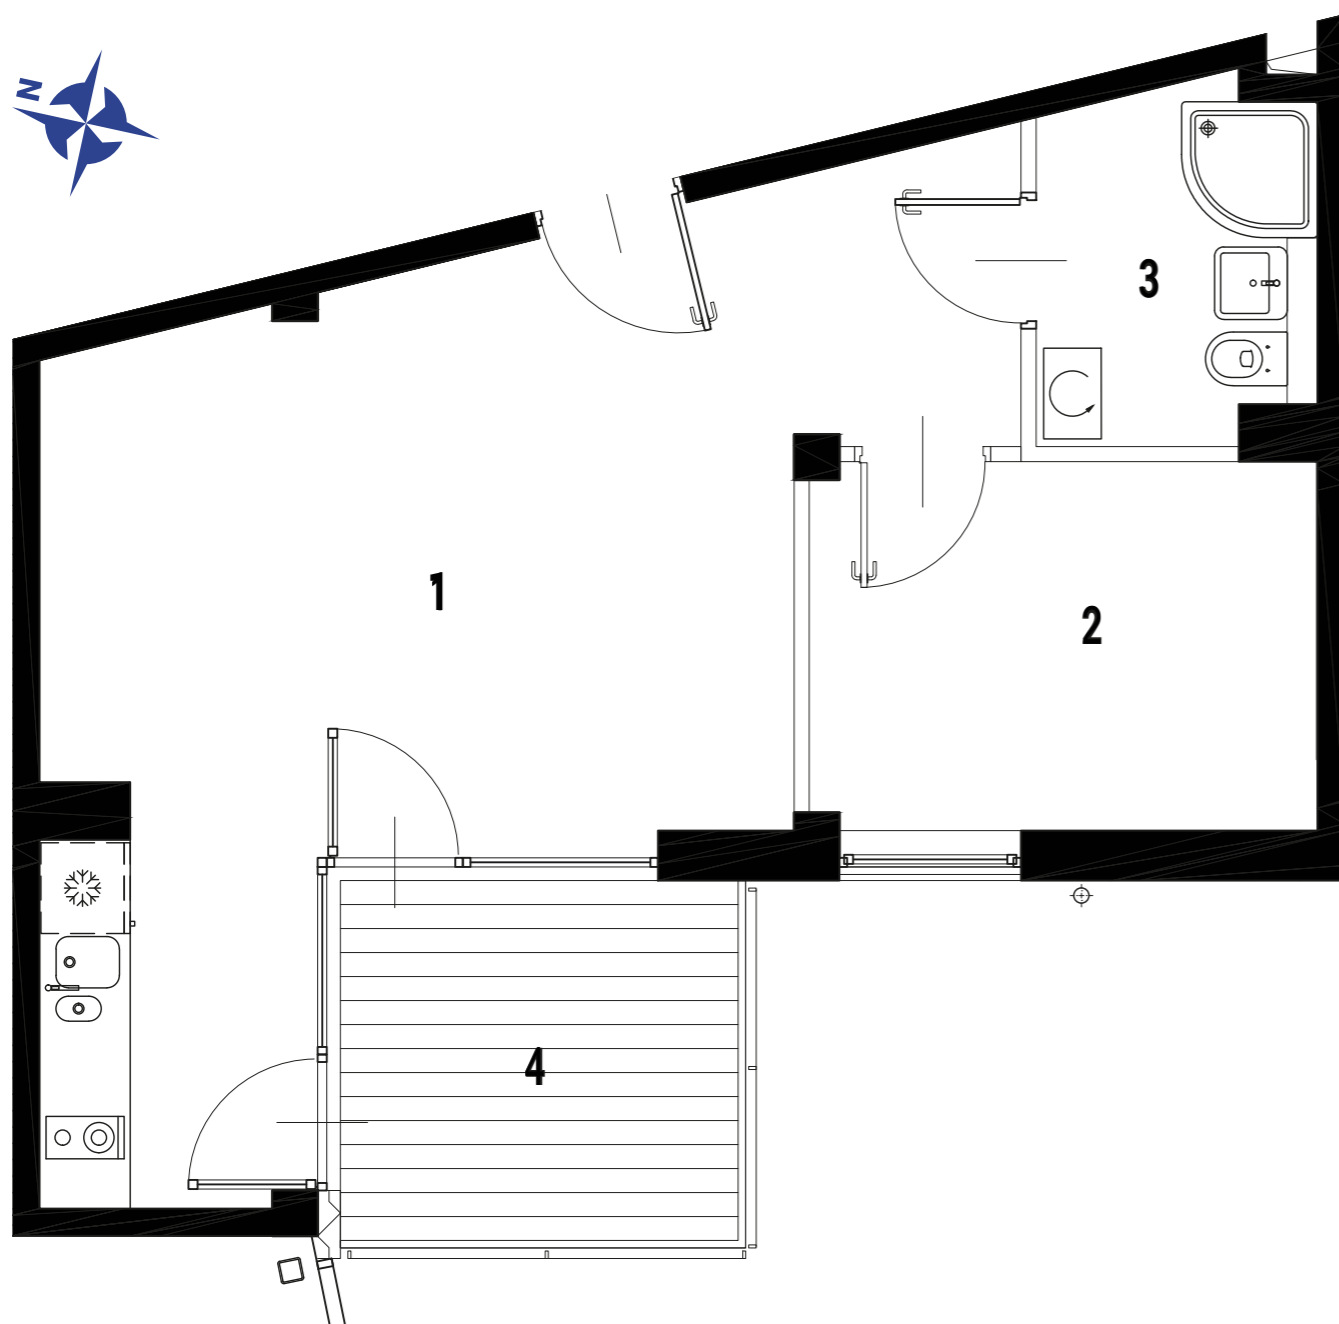

ENKLAWA
krynica morska

www.enklawakrynica.pl

Biuro sprzedaży: +48 785 800 700

KONDYGNACJA **PIĘTRO 2**

NR **A36**

POWIERZCHNIA **37,81 m²**

RZUT MIESZKANIA

LOKALIZACJA W BUDYNKU

1	POKÓJ Z ANEKSEM KUCHENNYM	25,60 m ²
2	POKÓJ	8,32 m ²
3	ŁAZIENKA	3,89 m ²
4	BALKON	6,26 m ²
POWIERZCHNIA LOKALU:		37,81 m²