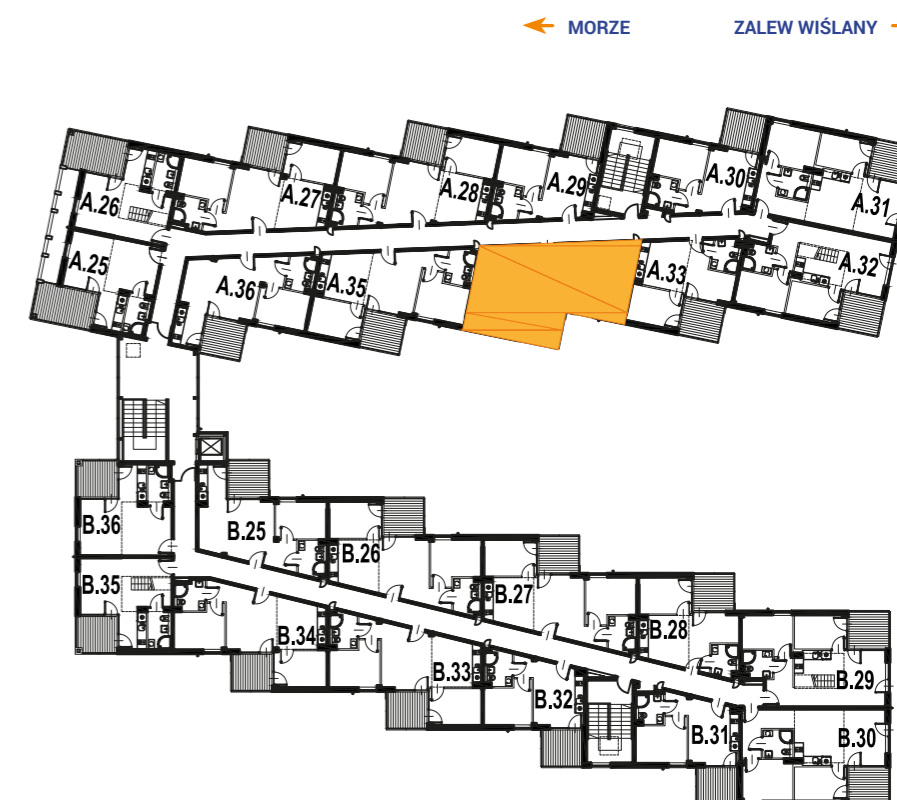

ENKLAWA
krynica morska

www.enklawakrynica.pl

Biuro sprzedaży: +48 785 800 700

KONDYGNACJA **PIĘTRO 2**

NR **A34**

POWIERZCHNIA **46,57 m²**

KARTA LOKALU

LOKALIZACJA W BUDYNKU

1	POKÓJ Z ANEKSEM KUCHENNYM	25,43 m ²
2	POKÓJ	8,01 m ²
3	POKÓJ	9,25 m ²
4	ŁAZIENKA	3,88 m ²
5	BALKON	6,26 m ²
POWIERZCHNIA LOKALU:		46,57 m²