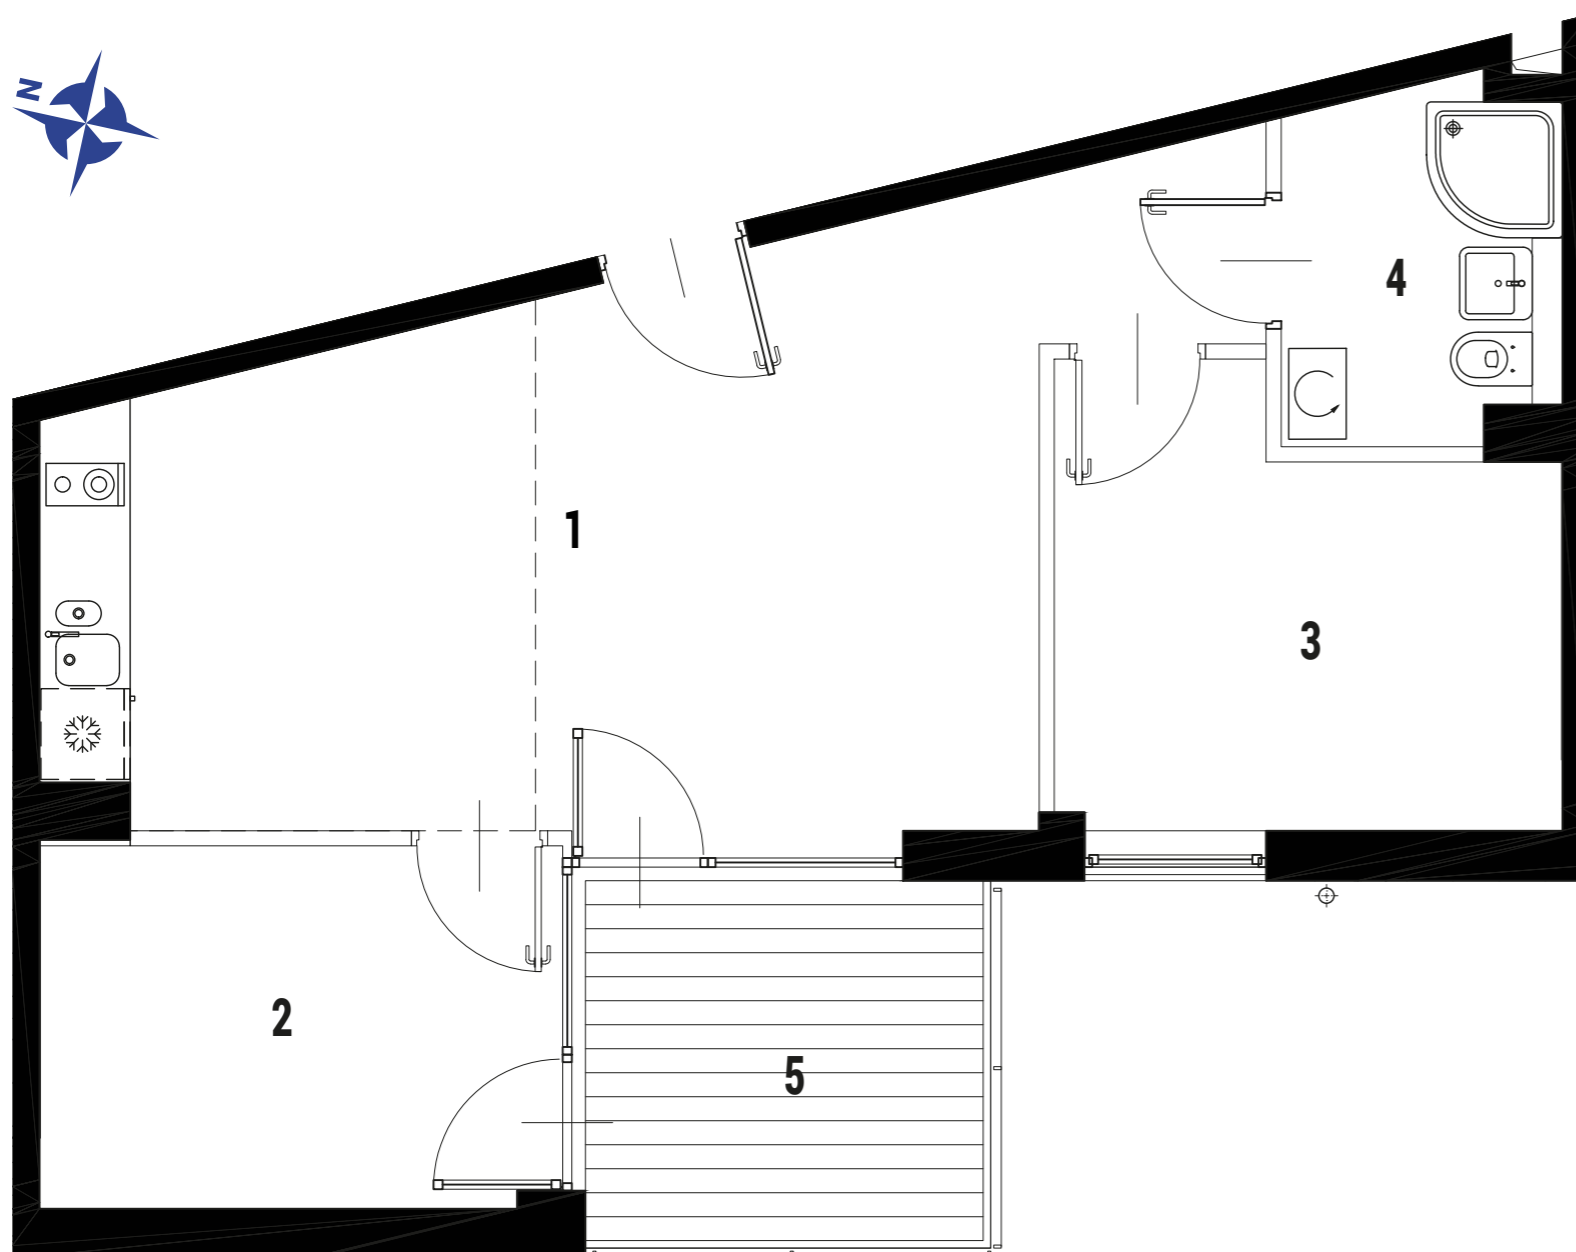

ENKLAWA
krynica morska

www.enklawakrynica.pl

Biuro sprzedaży: +48 785 800 700

KONDYGNACJA **PIĘTRO 2**

NR **A34**

POWIERZCHNIA **46,57 m²**

KARTA LOKALU

LOKALIZACJA W BUDYNKU

1	POKÓJ Z ANEKSEM KUCHENNYM	25,43 m ²
2	POKÓJ	8,01 m ²
3	POKÓJ	9,25 m ²
4	ŁAZIENKA	3,88 m ²
5	BALKON	6,26 m ²
POWIERZCHNIA LOKALU:		46,57 m²