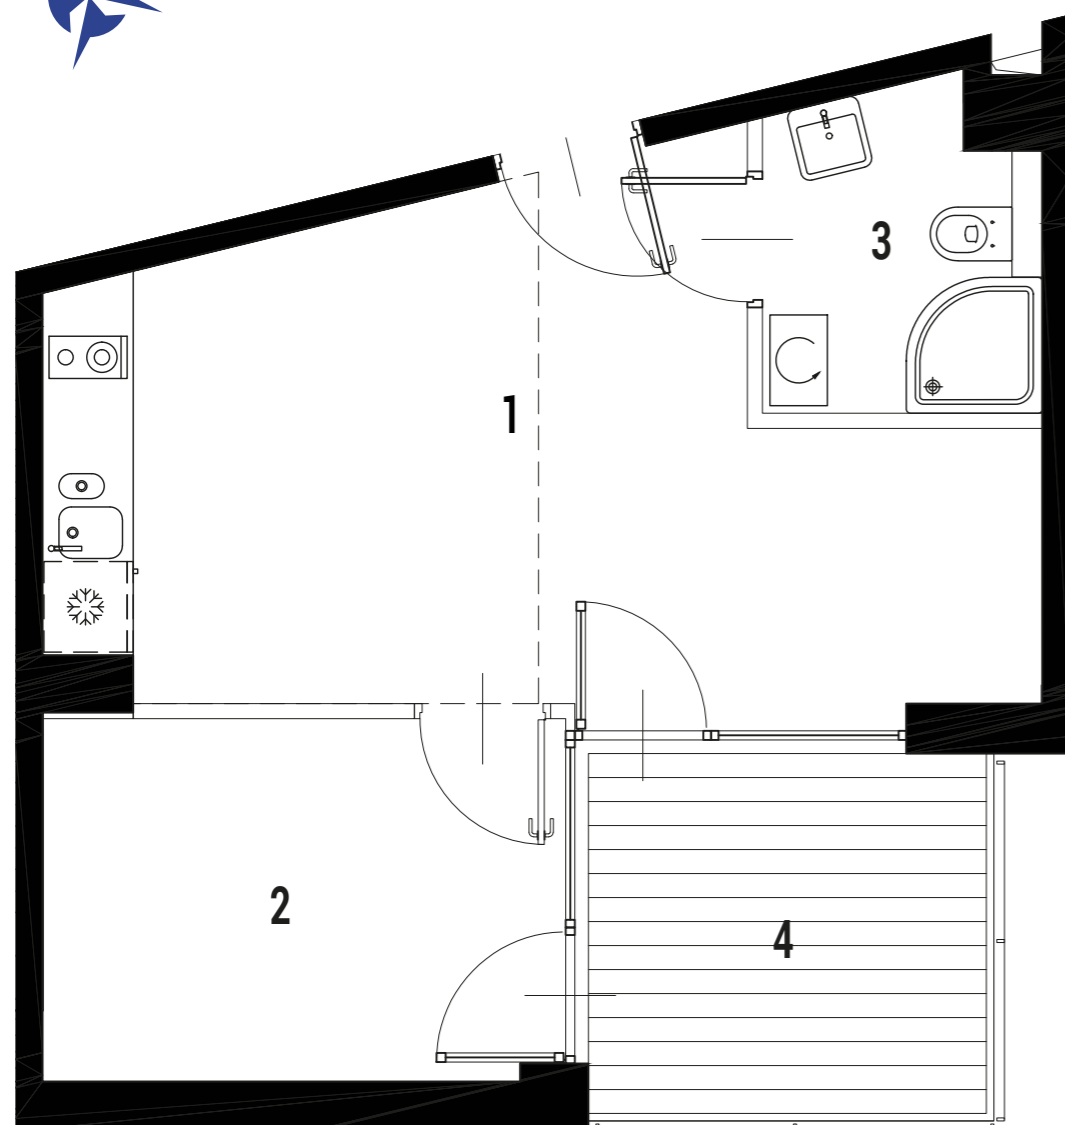

ENKLAWA
krynica morska

www.enklawakrynica.pl

Biuro sprzedaży: +48 785 800 700

KONDYGNACJA **PIĘTRO 2**

NR **A33**

POWIERZCHNIA **30,41 m²**

RZUT MIESZKANIA

LOKALIZACJA W BUDYNKU

← MORZE ZALEW WIŚLANY →

1	POKÓJ Z ANEKSEM KUCHENNYM	18,98 m ²
2	POKÓJ	7,94 m ²
3	ŁAZIENKA	3,49 m ²
4	BALKON	6,26 m ²
POWIERZCHNIA LOKALU:		30,41 m²