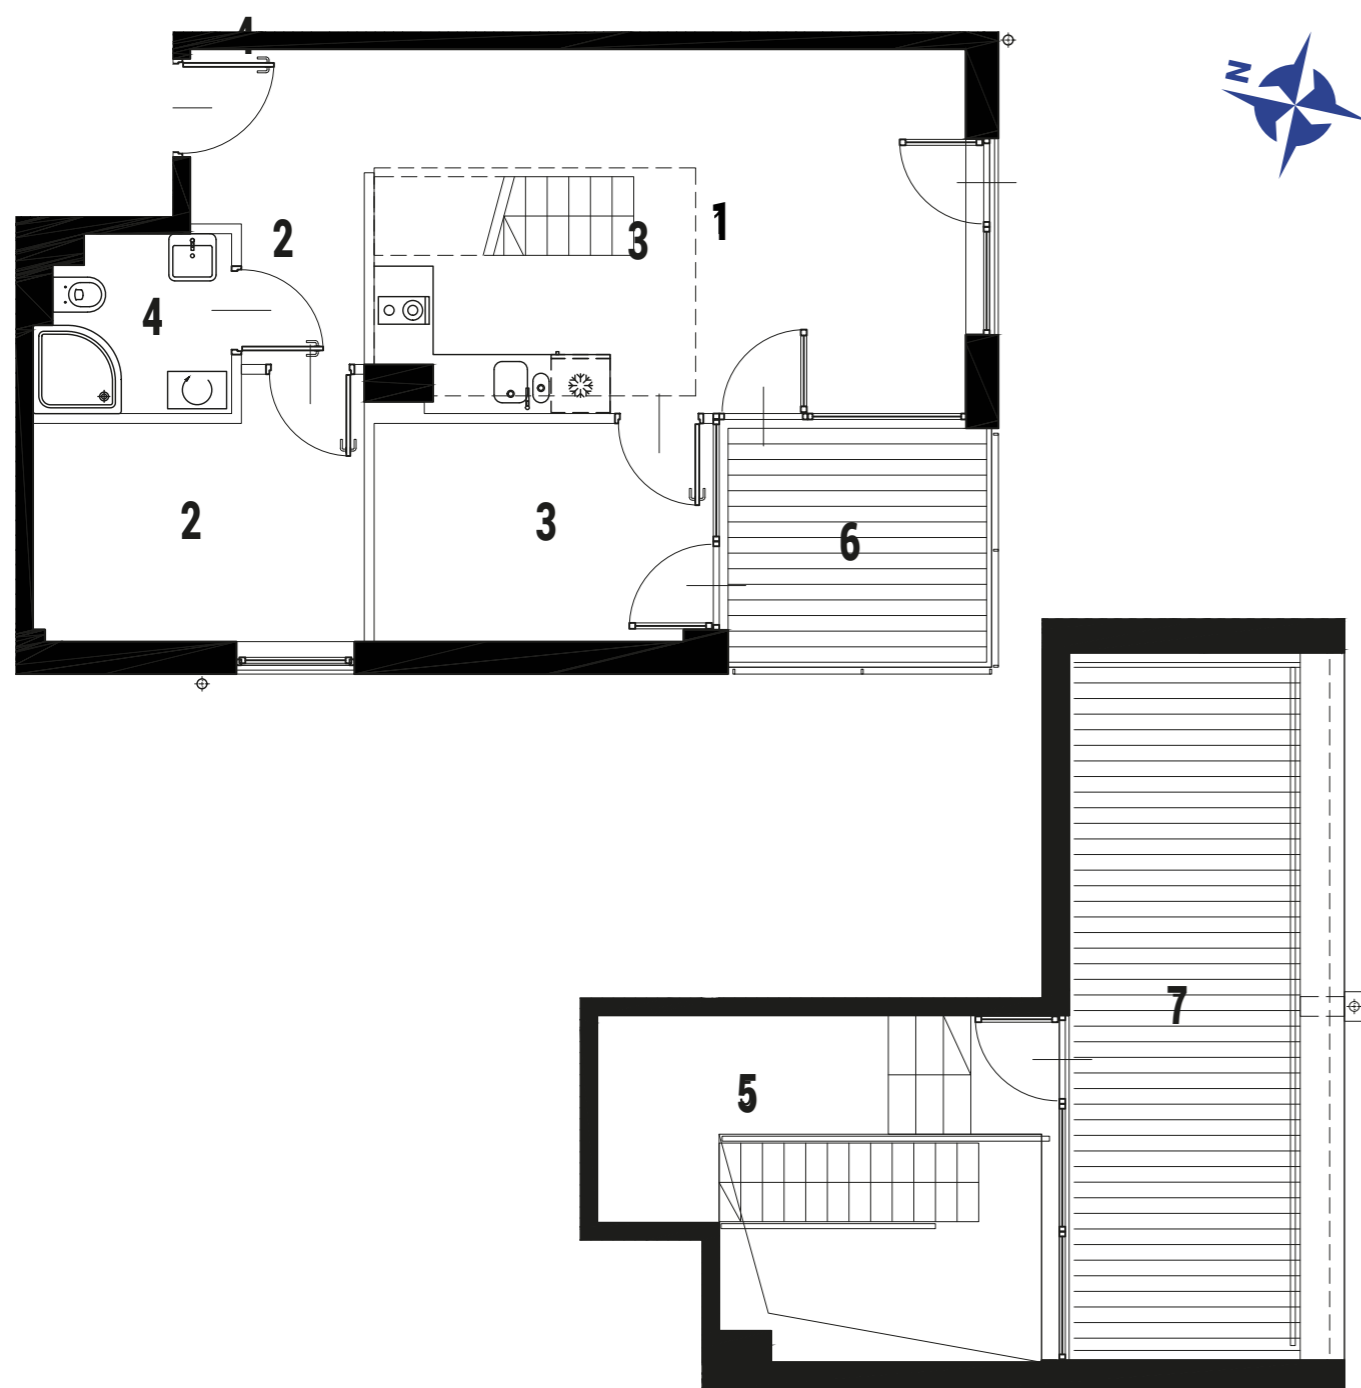

ENKLAWA
krynica morska

www.enklawakrynica.pl

Biuro sprzedaży: +48 785 800 700

KONDYGNACJA **PIĘTRO 2**

NR **A32**

POWIERZCHNIA **52,59 m²**

KARTA LOKALU

1

LOKALIZACJA W BUDYNKU

← MORZE ZALEW WIŚLANY →

1	POKÓJ Z ANEKSEM KUCHENNYM	30,98 m ²
2	POKÓJ	9,65 m ²
3	POKÓJ	8,26 m ²
4	ŁAZIENKA	3,70 m ²
5	KOMUNIKACJA	6,59 m ²
6	BALKON	6,26 m ²
7	TARAS	7,70 m ²
POWIERZCHNIA LOKALU:		52,59 m²