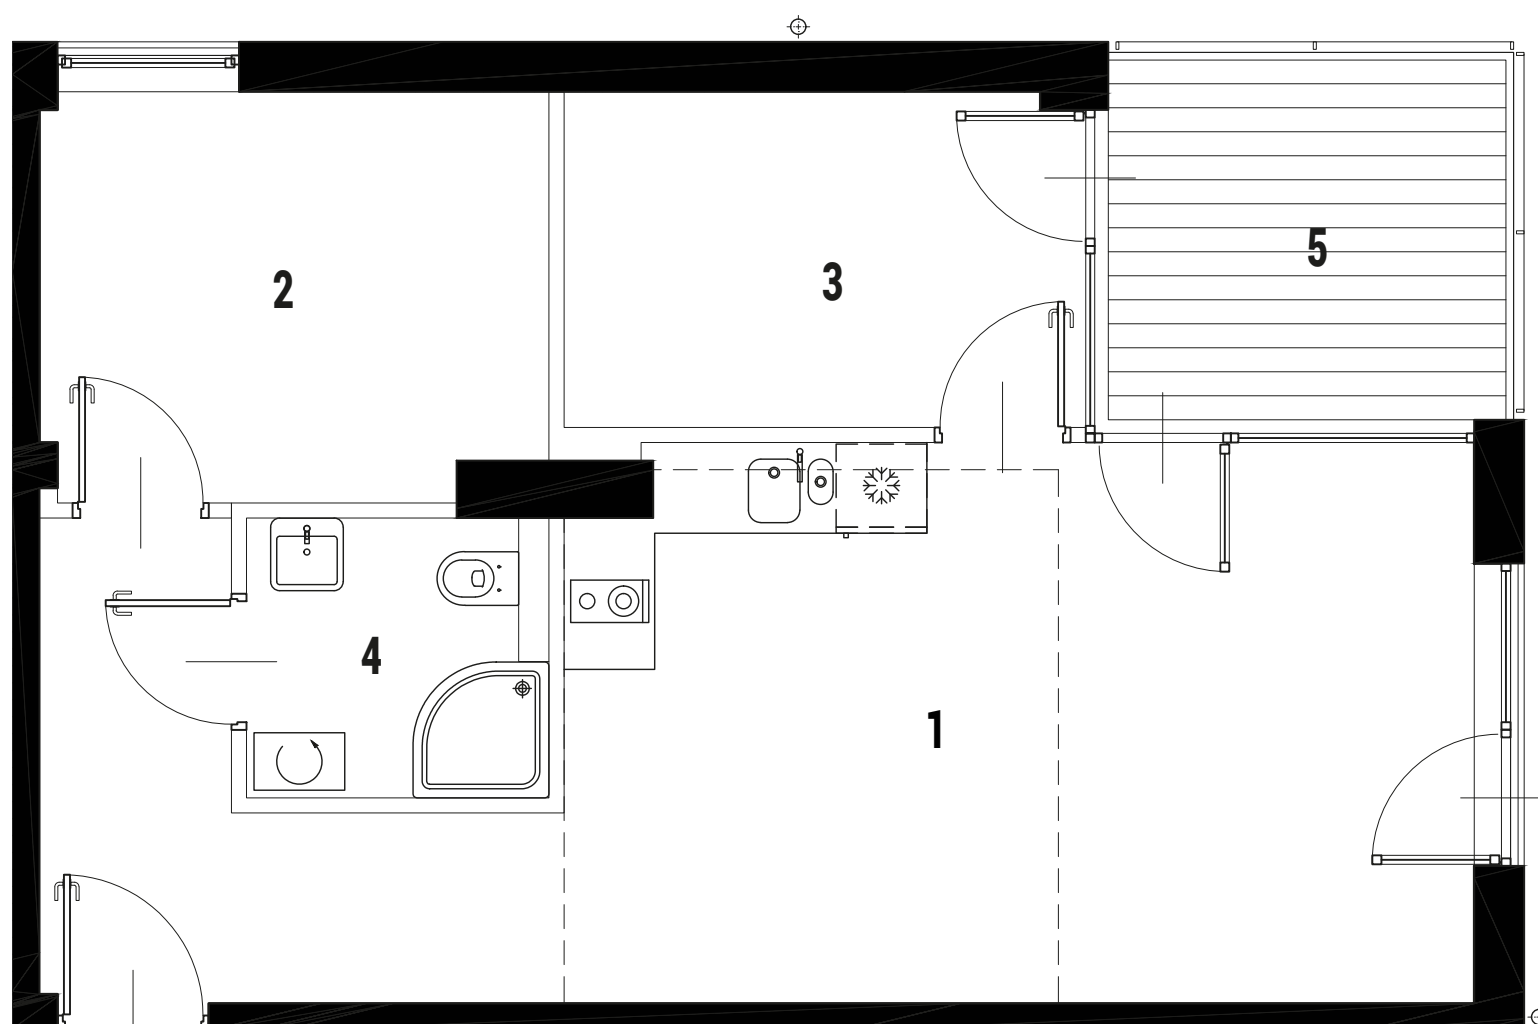

ENKLAWA
krynica morska

www.enklawakrynica.pl

Biuro sprzedaży: +48 785 800 700

KONDYGNACJA **PIĘTRO 2**

NR **A31**

POWIERZCHNIA **49,16 m²**

KARTA LOKALU

LOKALIZACJA W BUDYNKU

1	POKÓJ Z ANEKSEM KUCHENNYM	29,01 m ²
2	POKÓJ	9,16 m ²
3	POKÓJ	7,48 m ²
4	ŁAZIENKA	3,51 m ²
5	BALKON	6,26 m ²
POWIERZCHNIA LOKALU:		49,16 m²