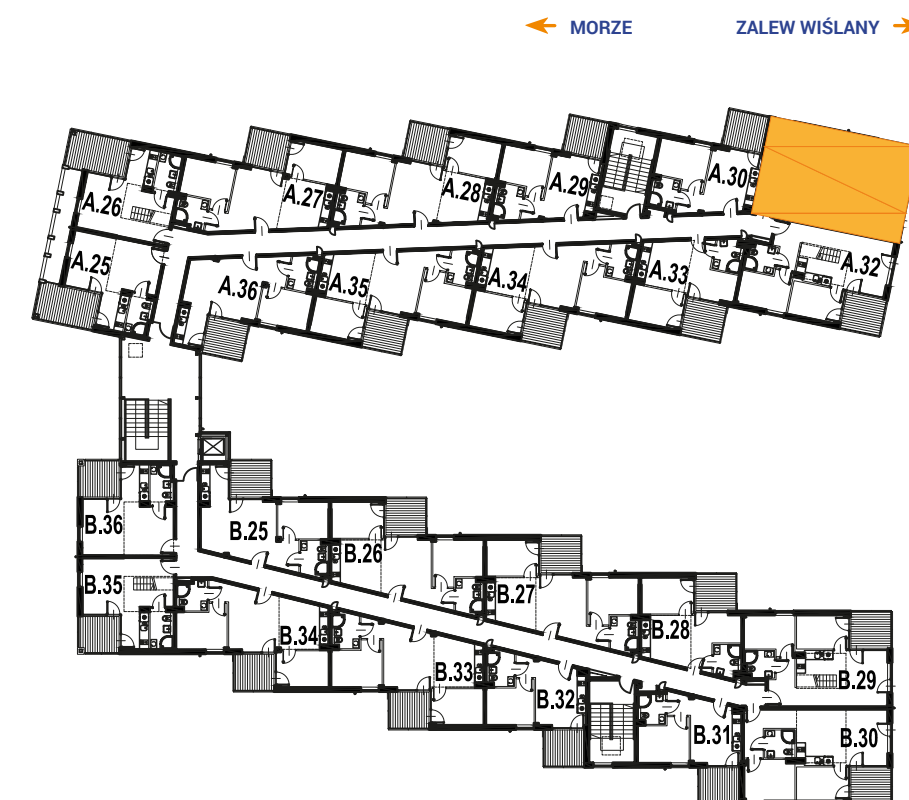

ENKLAWA
krynica morska

www.enklawakrynica.pl

Biuro sprzedaży: +48 785 800 700

KONDYGNACJA **PIĘTRO 2**

NR **A31**

POWIERZCHNIA **49,16 m²**

KARTA LOKALU

LOKALIZACJA W BUDYNKU

1	POKÓJ Z ANEKSEM KUCHENNYM	29,01 m ²
2	POKÓJ	9,16 m ²
3	POKÓJ	7,48 m ²
4	ŁAZIENKA	3,51 m ²
5	BALKON	6,26 m ²
POWIERZCHNIA LOKALU:		49,16 m²