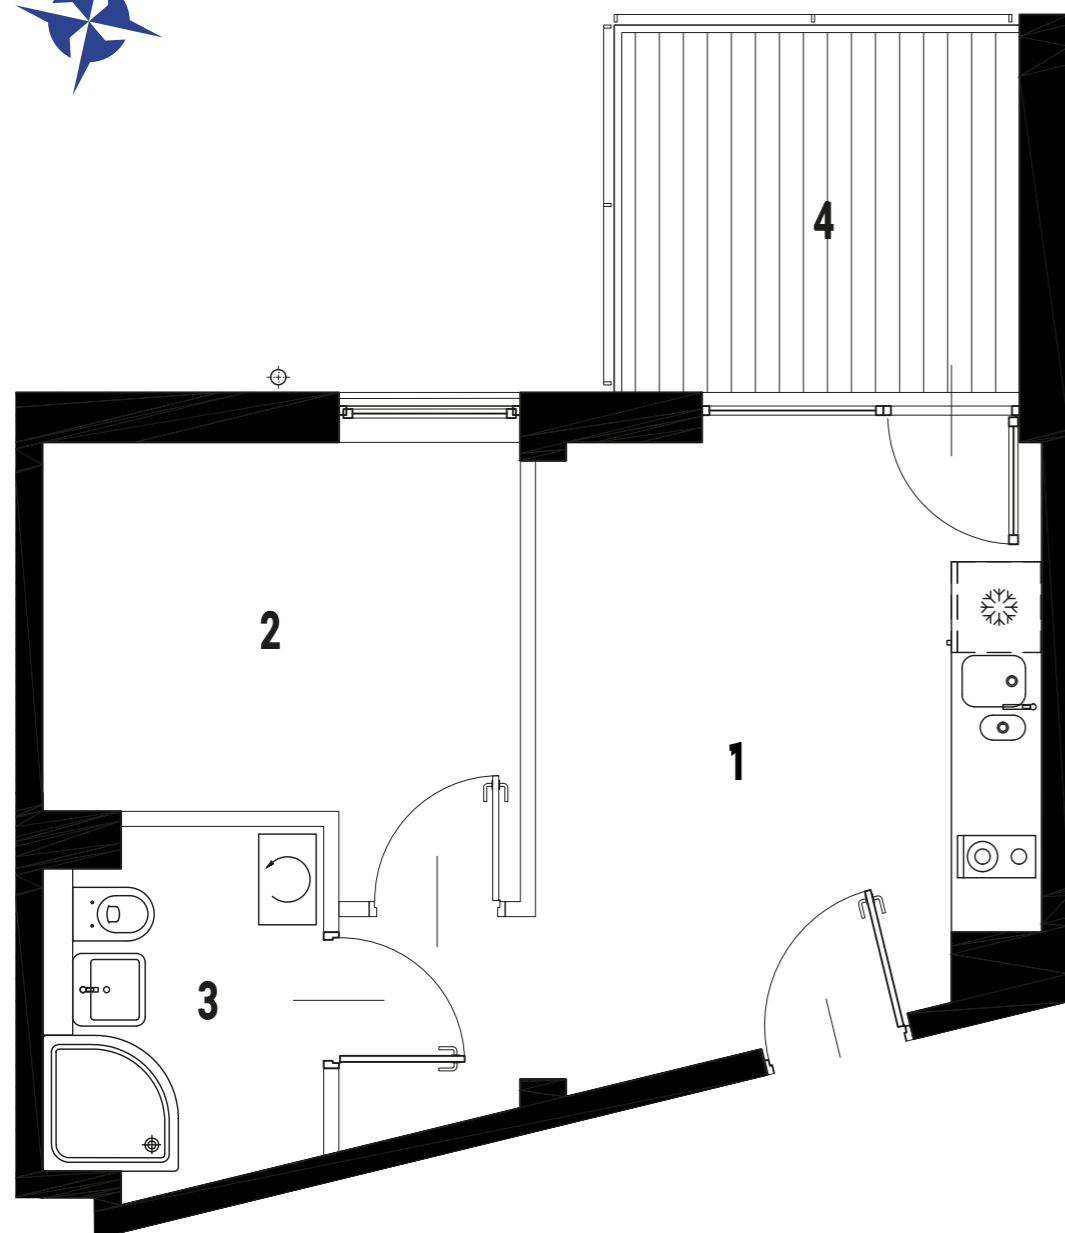

ENKLAWA
krynica morska

www.enklawakrynica.pl

Biuro sprzedaży: +48 785 800 700

KONDYGNACJA **PIĘTRO 2**

NR **A29**

POWIERZCHNIA **27,72 m²**

KARTA LOKALU

LOKALIZACJA W BUDYNKU

← MORZE ZALEW WIŚLANY →

1	POKÓJ Z ANEKSEM KUCHENNYM	15,24 m ²
2	POKÓJ	8,60 m ²
3	ŁAZIENKA	3,88 m ²
4	BALKON	6,26 m ²
POWIERZCHNIA LOKALU:		27,72 m²