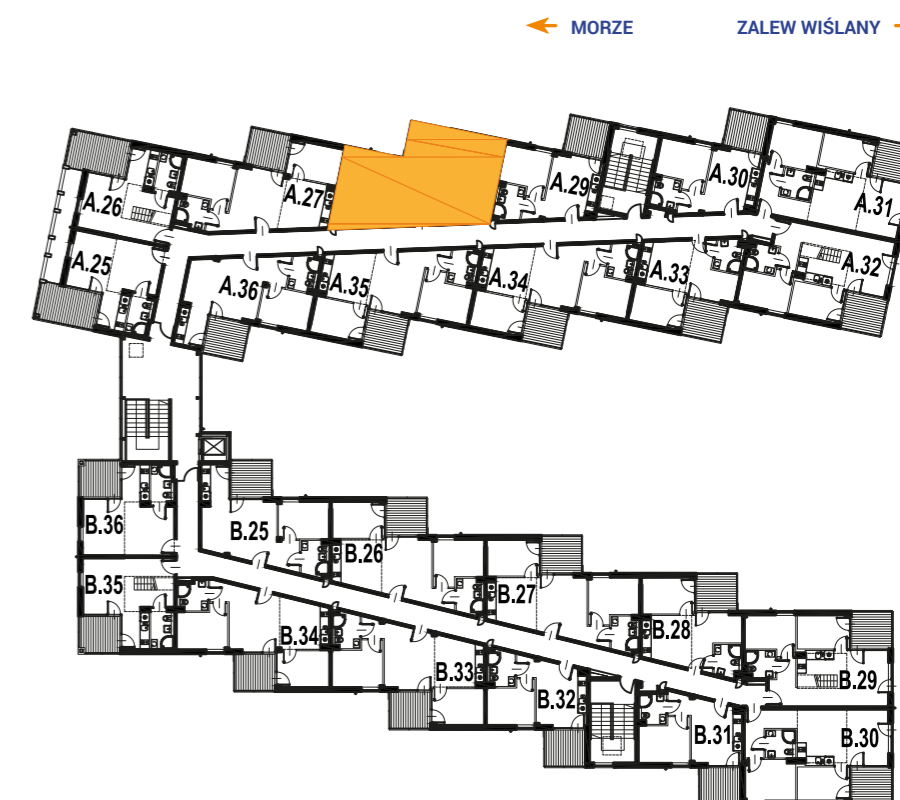

ENKLAWA
krynica morska

www.enklawakrynica.pl

Biuro sprzedaży: +48 785 800 700

KONDYGNACJA **PIĘTRO 2**

NR **A28**

POWIERZCHNIA **46,47 m²**

KARTA LOKALU

LOKALIZACJA W BUDYNKU

1	POKÓJ Z ANEKSEM KUCHENNYM	26,56 m ²
2	POKÓJ	7,68 m ²
3	POKÓJ	8,35 m ²
4	ŁAZIENKA	3,88 m ²
5	BALKON	6,26 m ²
POWIERZCHNIA LOKALU:		46,47 m²