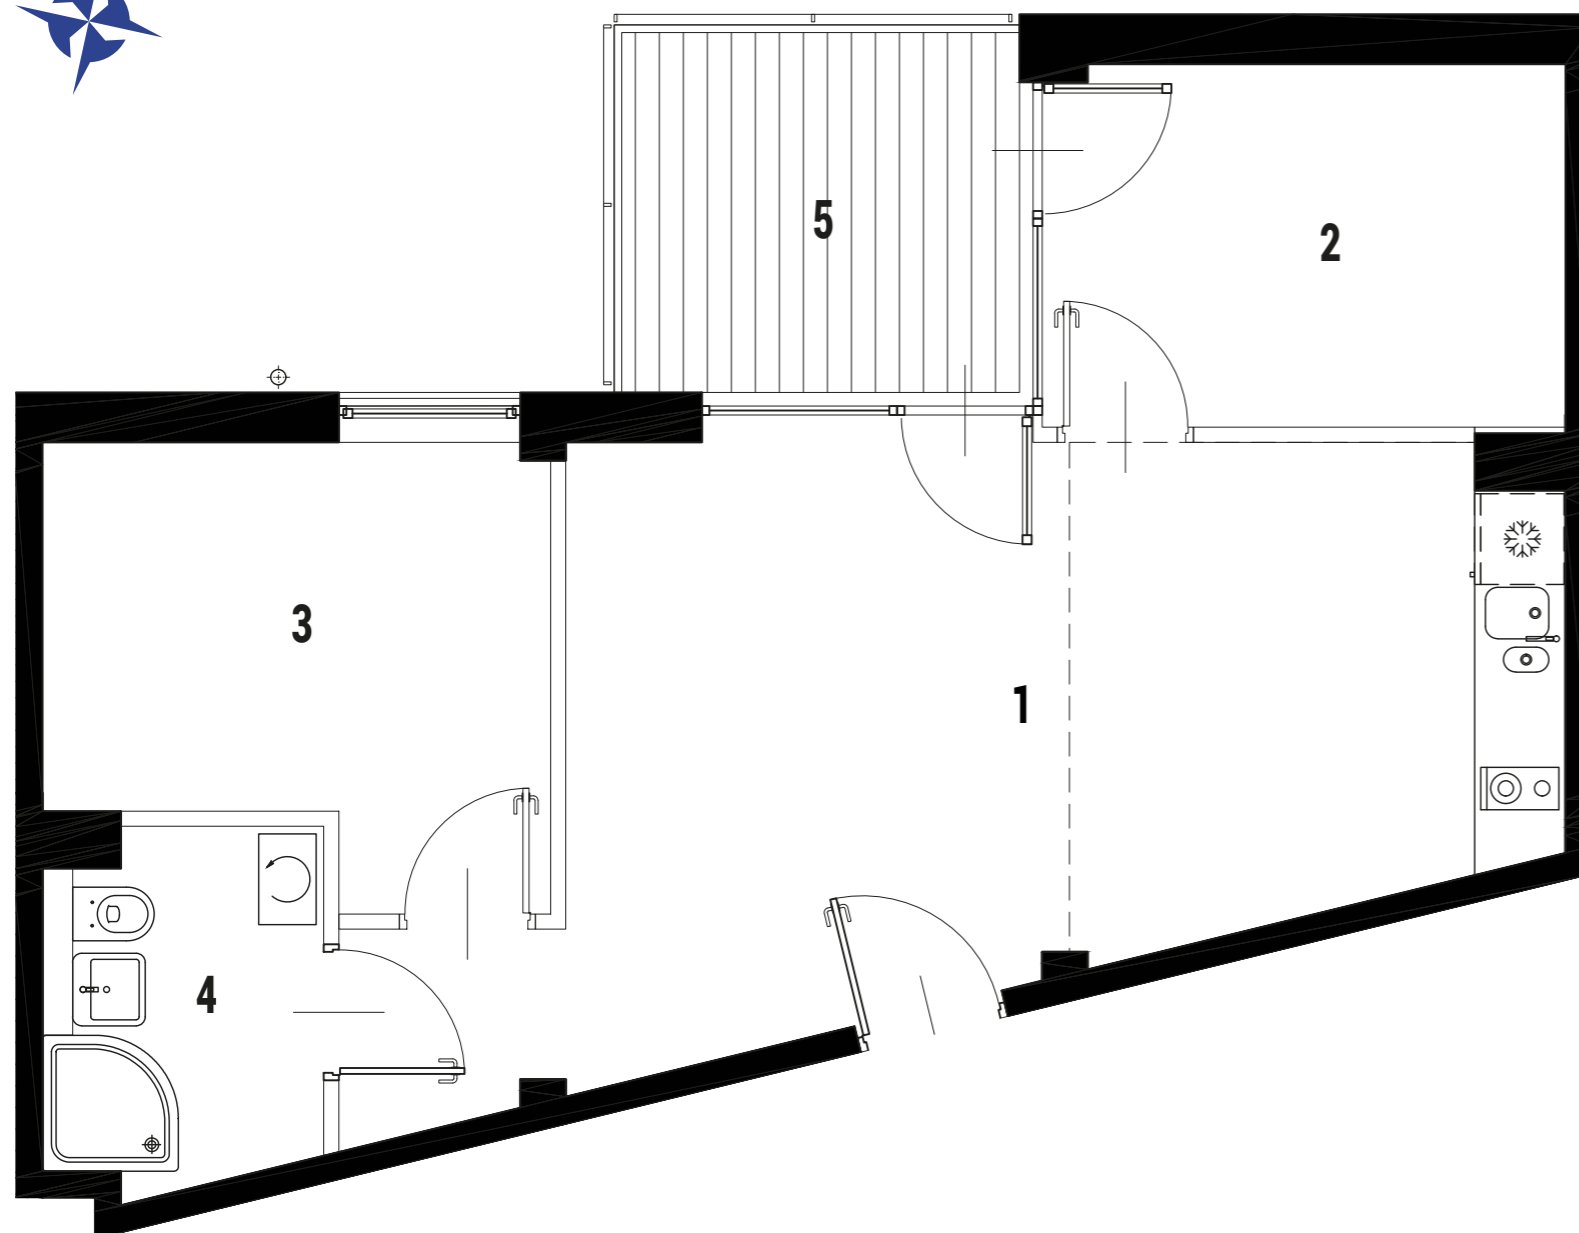

ENKLAWA
krynica morska

www.enklawakrynica.pl

Biuro sprzedaży: +48 785 800 700

KONDYGNACJA **PIĘTRO 2**

NR **A28**

POWIERZCHNIA **46,47 m²**

KARTA LOKALU

LOKALIZACJA W BUDYNKU

1	POKÓJ Z ANEKSEM KUCHENNYM	26,56 m ²
2	POKÓJ	7,68 m ²
3	POKÓJ	8,35 m ²
4	ŁAZIENKA	3,88 m ²
5	BALKON	6,26 m ²
POWIERZCHNIA LOKALU:		46,47 m²