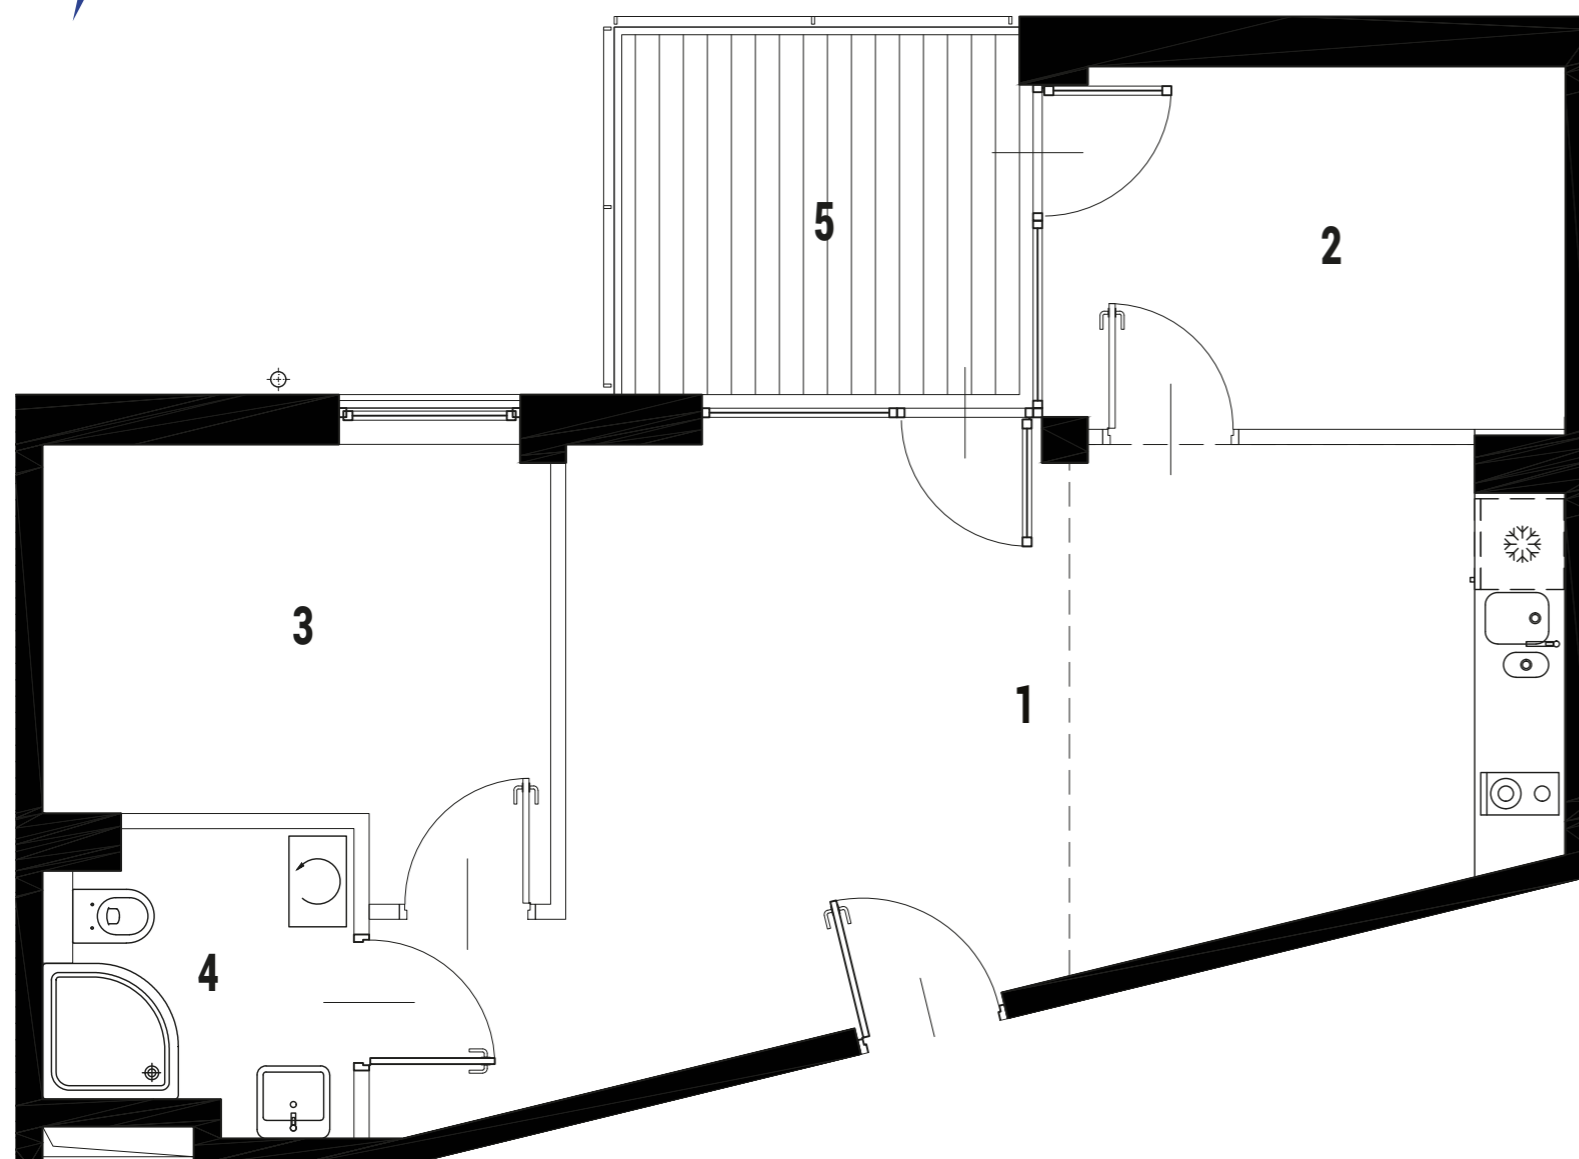

ENKLAWA
krynica morska

www.enklawakrynica.pl

Biuro sprzedaży: +48 785 800 700

KONDYGNACJA **PIĘTRO 2**

NR **A27**

POWIERZCHNIA **45,67 m²**

KARTA LOKALU

LOKALIZACJA W BUDYNKU

1	POKÓJ Z ANEKSEM KUCHENNYM	25,14 m ²
2	POKÓJ	7,94 m ²
3	POKÓJ	9,02 m ²
4	ŁAZIENKA	3,57 m ²
5	BALKON	6,26 m ²
POWIERZCHNIA LOKALU:		45,67 m²