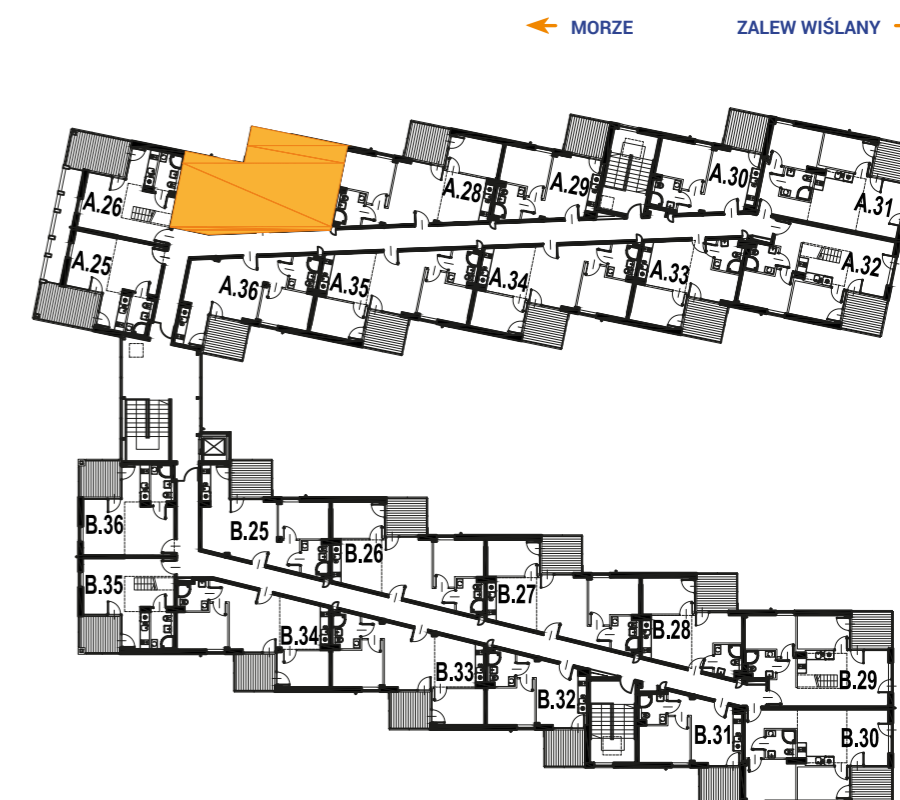

ENKLAWA
krynica morska

www.enklawakrynica.pl

Biuro sprzedaży: +48 785 800 700

KONDYGNACJA **PIĘTRO 2**

NR **A27**

POWIERZCHNIA **45,67 m²**

KARTA LOKALU

LOKALIZACJA W BUDYNKU

1	POKÓJ Z ANEKSEM KUCHENNYM	25,14 m ²
2	POKÓJ	7,94 m ²
3	POKÓJ	9,02 m ²
4	ŁAZIENKA	3,57 m ²
5	BALKON	6,26 m ²
POWIERZCHNIA LOKALU:		45,67 m²