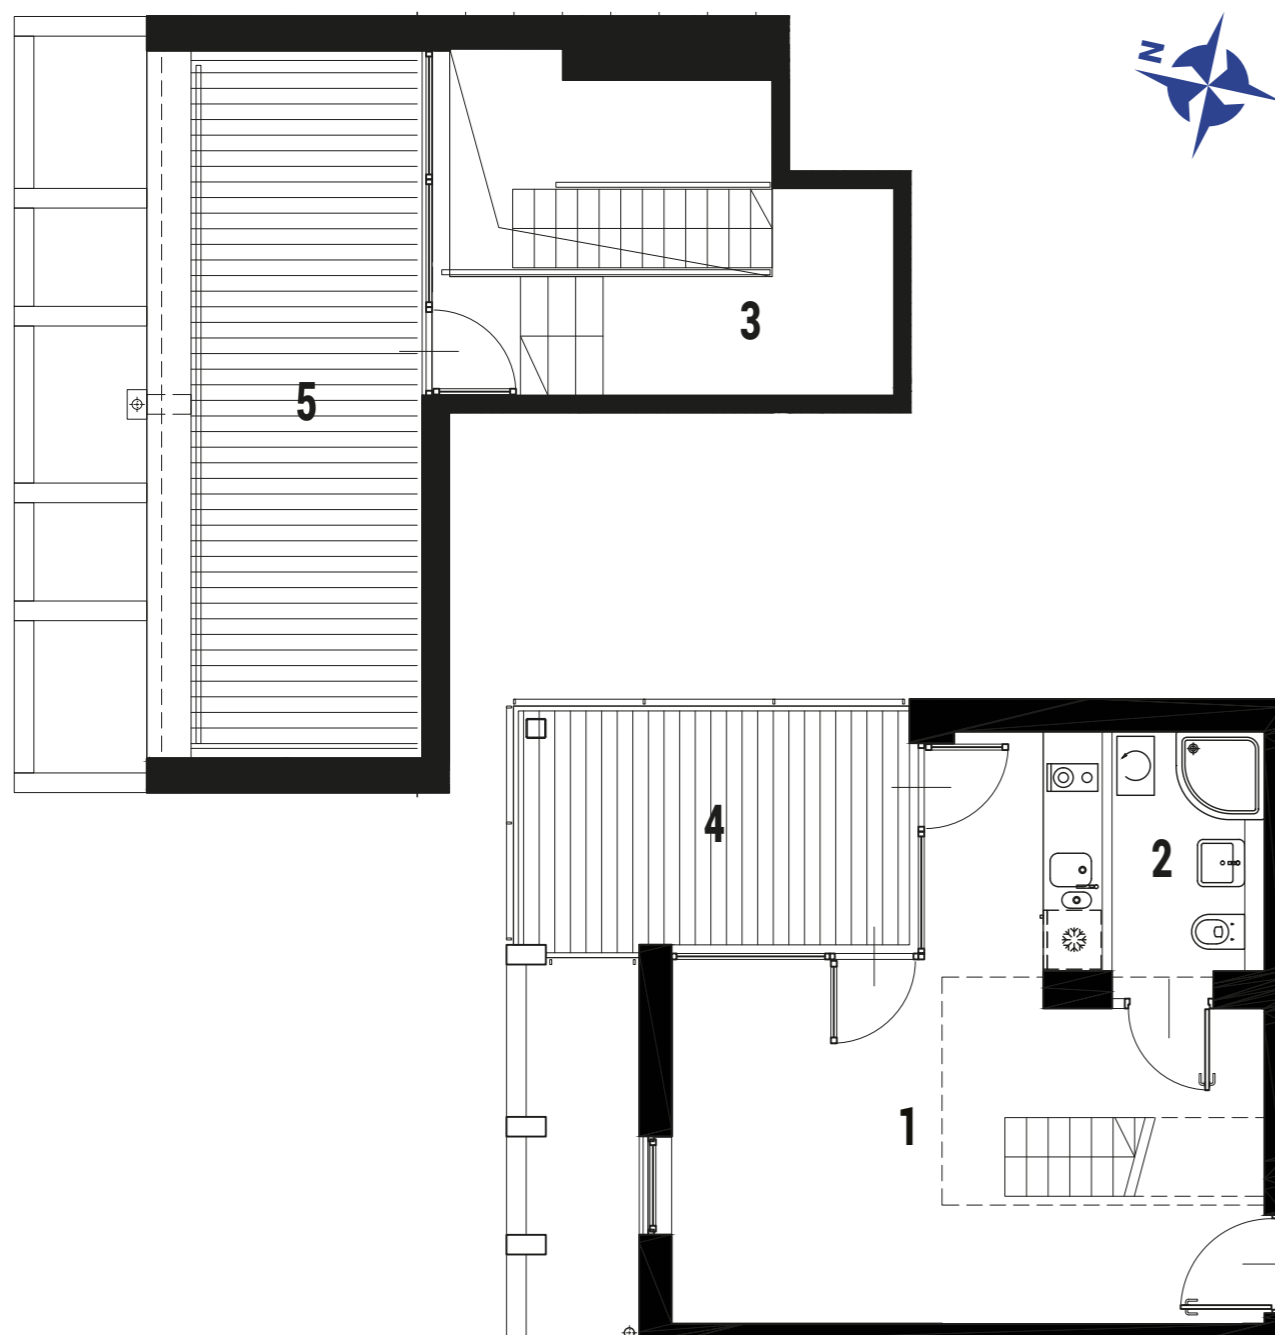

ENKLAWA
krynica morska

www.enklawakrynica.pl

Biuro sprzedaży: +48 785 800 700

KONDYGNACJA **PIĘTRO 2**

NR **A26**

POWIERZCHNIA **34,76 m²**

KARTA LOKALU

LOKALIZACJA W BUDYNKU

1	POKÓJ Z ANEKSEM KUCHENNYM	24,47 m ²
2	ŁAZIENKA	3,70 m ²
3	KOMUNIKACJA	6,59 m ²
4	BALKON	9,47 m ²
5	TARAS	7,70 m ²
POWIERZCHNIA LOKALU:		34,76 m²