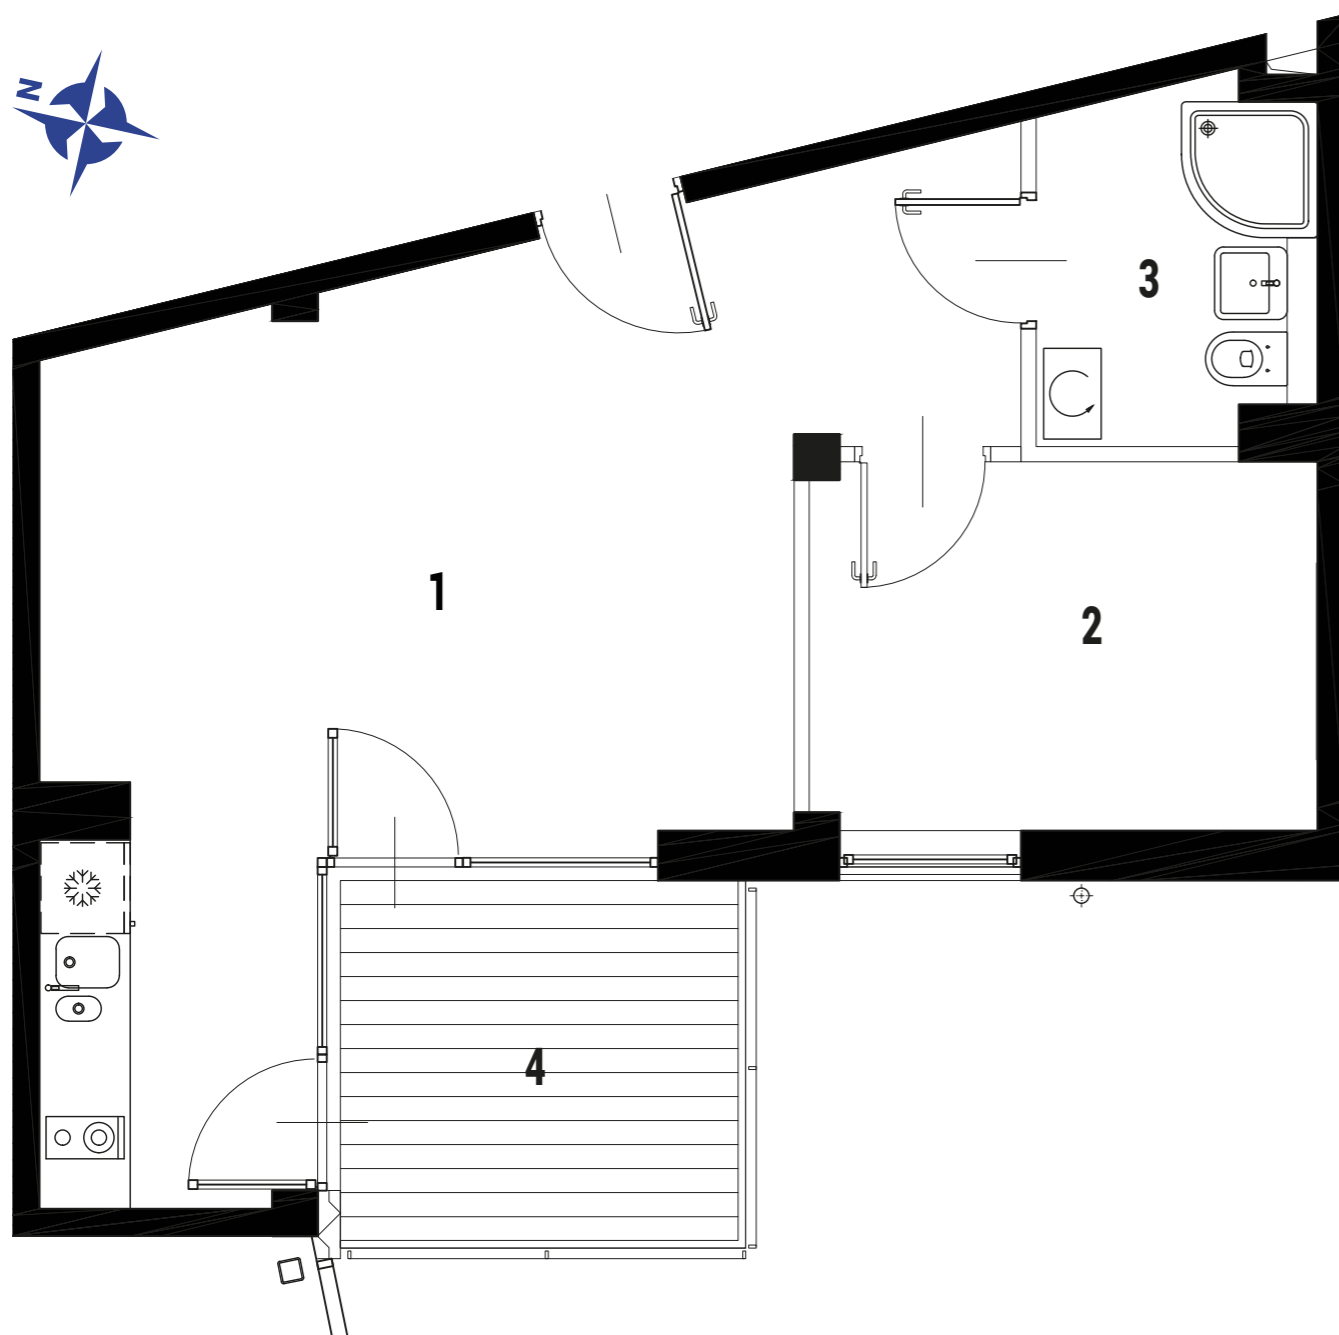

ENKLAWA
krynica morska

www.enklawakrynica.pl

Biuro sprzedaży: +48 785 800 700

KONDYGNACJA **PIĘTRO 1**

NR **A24**

POWIERZCHNIA **37,81 m²**

RZUT MIESZKANIA

LOKALIZACJA W BUDYNKU

1	POKÓJ Z ANEKSEM KUCHENNYM	25,60 m ²
2	POKÓJ	8,32 m ²
3	ŁAZIENKA	3,89 m ²
4	BALKON	6,51 m ²
POWIERZCHNIA LOKALU:		37,81 m²