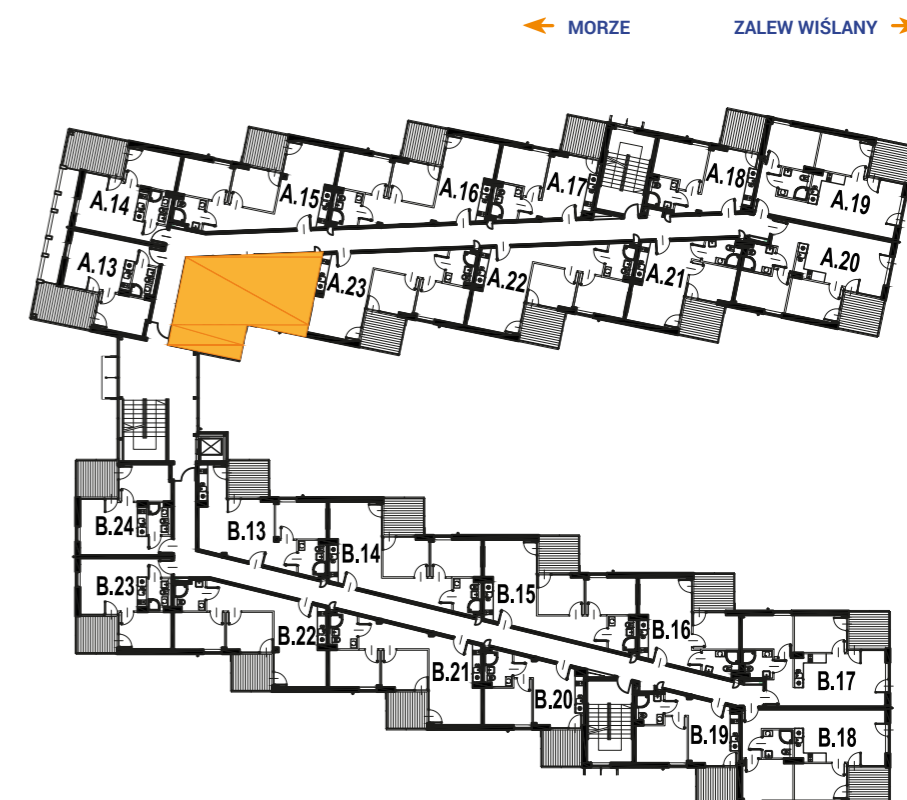

ENKLAWA
krynica morska

www.enklawakrynica.pl

Biuro sprzedaży: +48 785 800 700

KONDYGNACJA **PIĘTRO 1**

NR **A24**

POWIERZCHNIA **37,81 m²**

RZUT MIESZKANIA

LOKALIZACJA W BUDYNKU

1	POKÓJ Z ANEKSEM KUCHENNYM	25,60 m ²
2	POKÓJ	8,32 m ²
3	ŁAZIENKA	3,89 m ²
4	BALKON	6,51 m ²
POWIERZCHNIA LOKALU:		37,81 m²