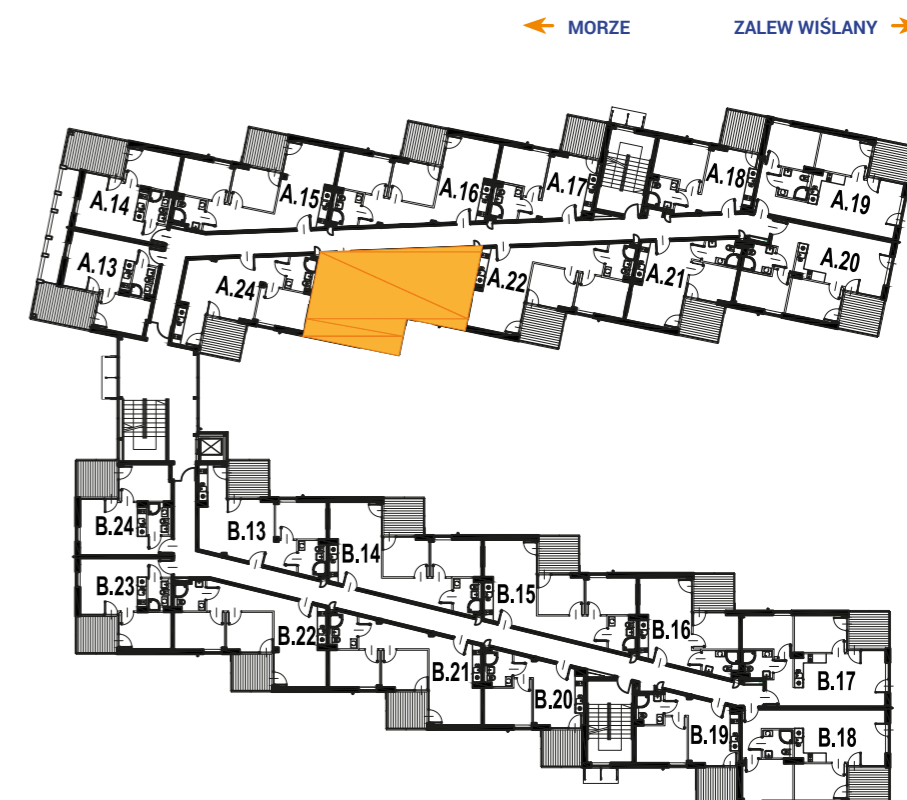

ENKLAWA
krynica morska

www.enklawakrynica.pl

Biuro sprzedaży: +48 785 800 700

KONDYGNACJA **PIĘTRO 1**

NR **A23**

POWIERZCHNIA **46,58 m²**

KARTA LOKALU

LOKALIZACJA W BUDYNKU

1	POKÓJ Z ANEKSEM KUCHENNYM	26,67 m ²
2	POKÓJ	7,68 m ²
3	POKÓJ	8,35 m ²
4	ŁAZIENKA	3,88 m ²
5	BALKON	6,51 m ²
POWIERZCHNIA LOKALU:		46,58 m²