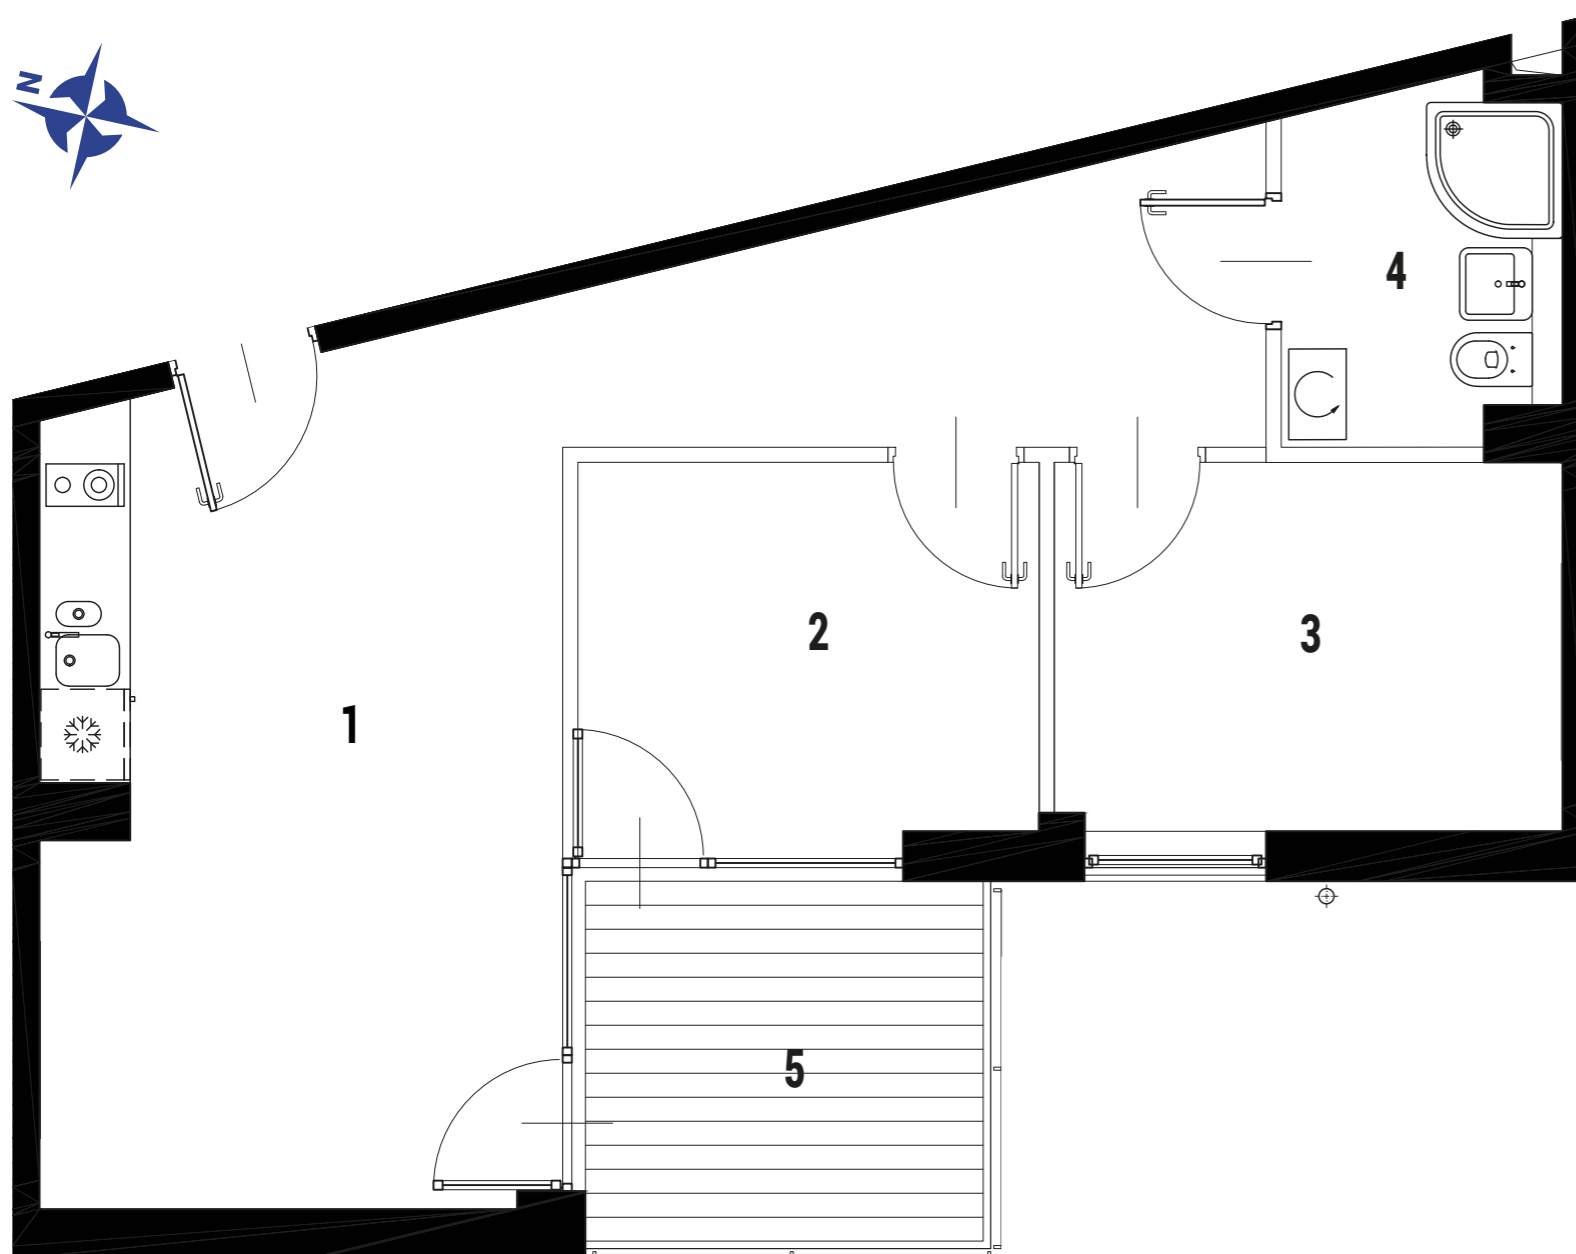

ENKLAWA
krynica morska

www.enklawakrynica.pl

Biuro sprzedaży: +48 785 800 700

KONDYGNACJA **PIĘTRO 1**

NR **A23**

POWIERZCHNIA **46,58 m²**

KARTA LOKALU

LOKALIZACJA W BUDYNKU

1	POKÓJ Z ANEKSEM KUCHENNYM	26,67 m ²
2	POKÓJ	7,68 m ²
3	POKÓJ	8,35 m ²
4	ŁAZIENKA	3,88 m ²
5	BALKON	6,51 m ²
POWIERZCHNIA LOKALU:		46,58 m²