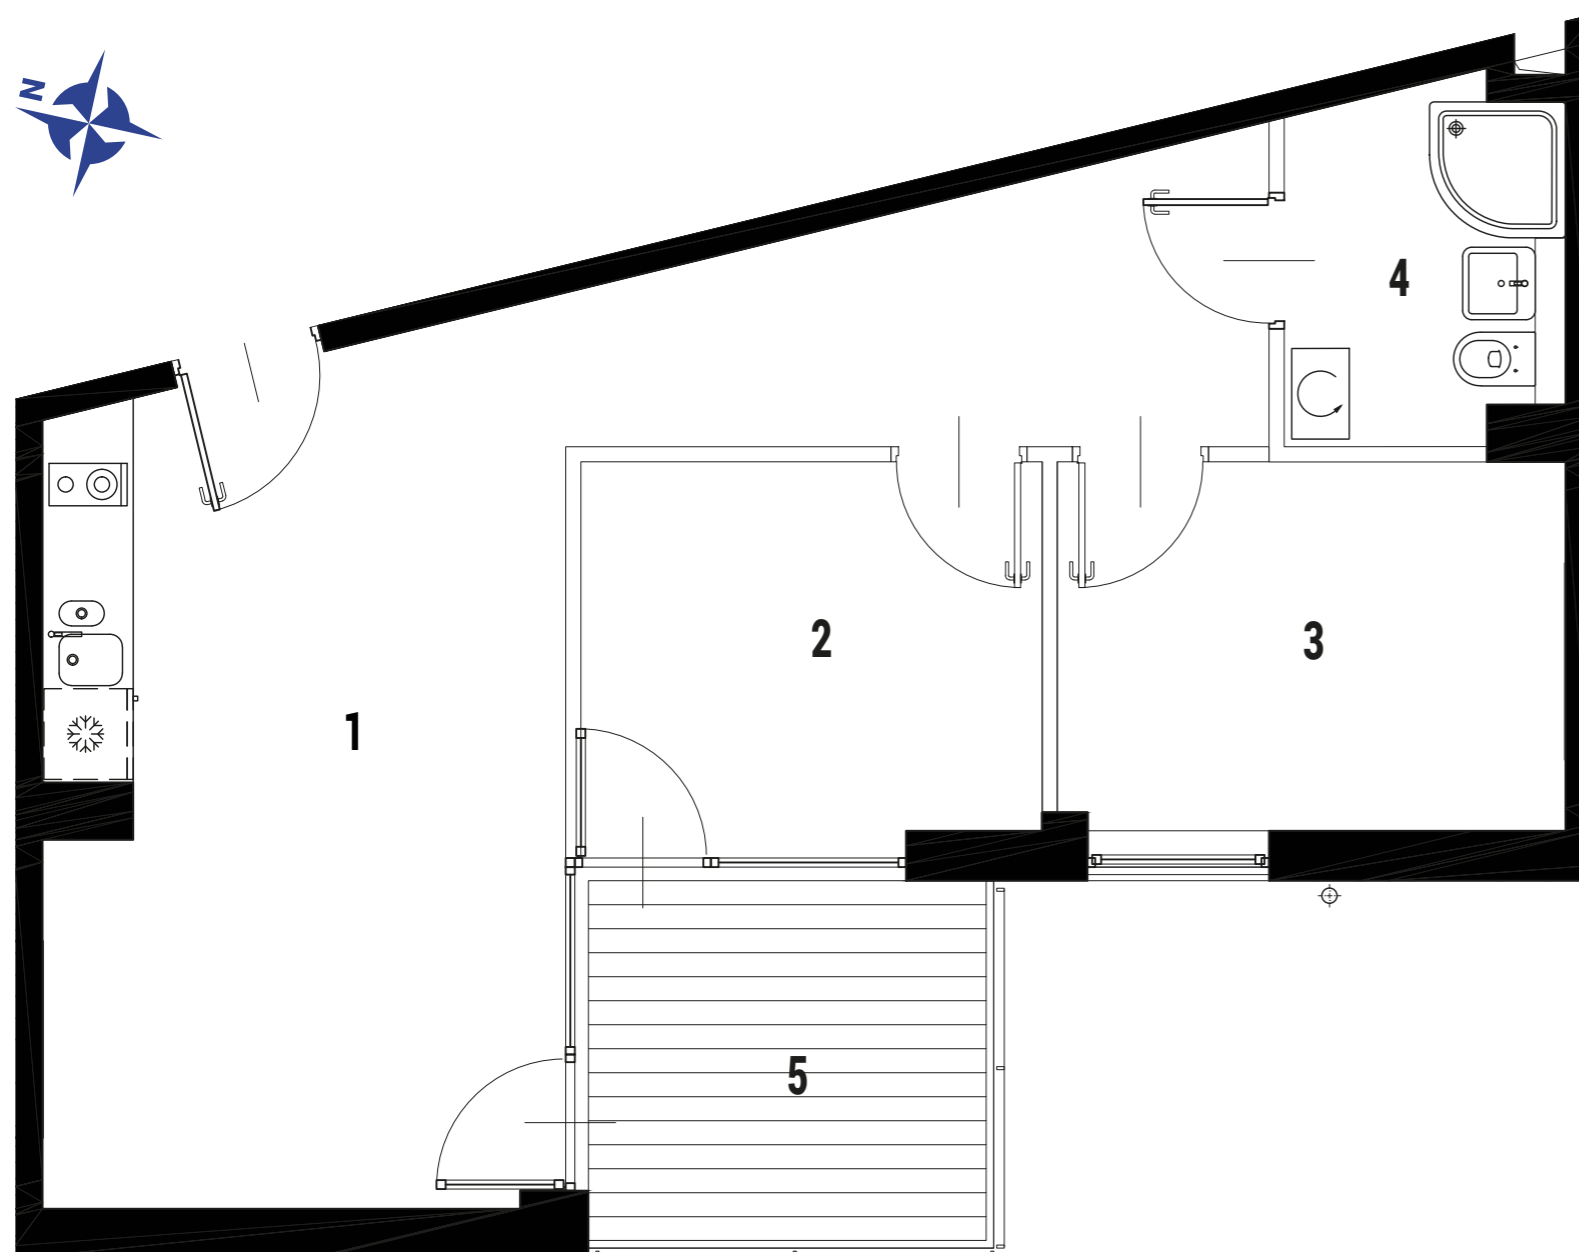

ENKLAWA
krynica morska

www.enklawakrynica.pl

Biuro sprzedaży: +48 785 800 700

KONDYGNACJA **PIĘTRO 1**

NR **A22**

POWIERZCHNIA **46,57 m²**

KARTA LOKALU

LOKALIZACJA W BUDYNKU

1	POKÓJ Z ANEKSEM KUCHENNYM	26,67 m ²
2	POKÓJ	7,67 m ²
3	POKÓJ	8,35 m ²
4	ŁAZIENKA	3,88 m ²
5	BALKON	6,51 m ²
POWIERZCHNIA LOKALU:		46,57 m²