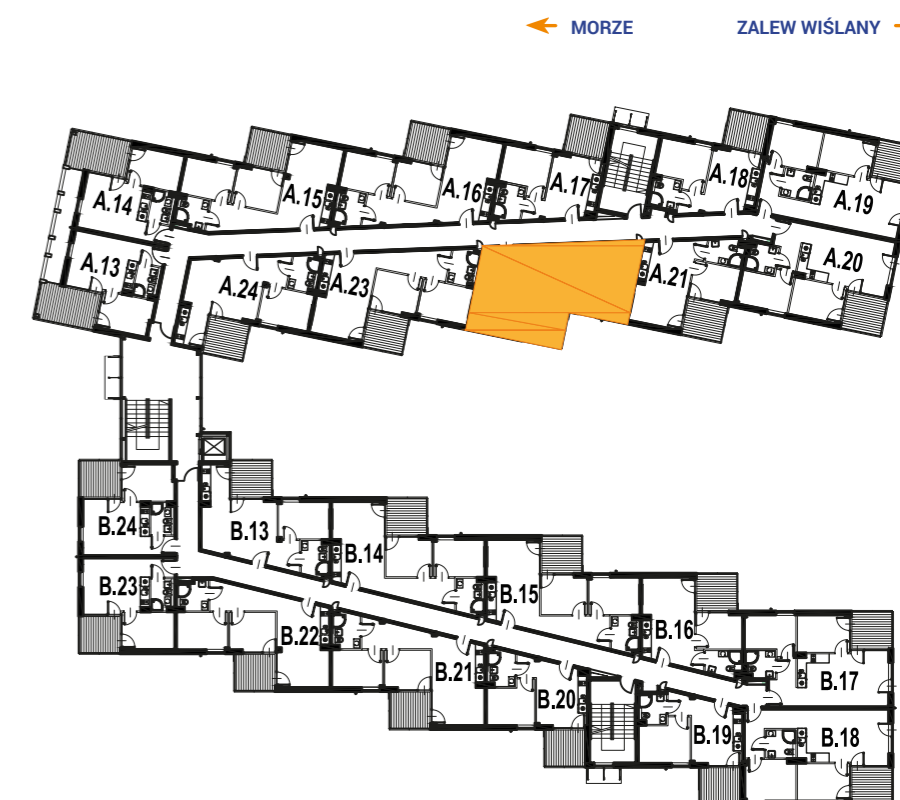

ENKLAWA
krynica morska

www.enklawakrynica.pl

Biuro sprzedaży: +48 785 800 700

KONDYGNACJA **PIĘTRO 1**

NR **A22**

POWIERZCHNIA **46,57 m²**

KARTA LOKALU

LOKALIZACJA W BUDYNKU

1	POKÓJ Z ANEKSEM KUCHENNYM	26,67 m ²
2	POKÓJ	7,67 m ²
3	POKÓJ	8,35 m ²
4	ŁAZIENKA	3,88 m ²
5	BALKON	6,51 m ²
POWIERZCHNIA LOKALU:		46,57 m²