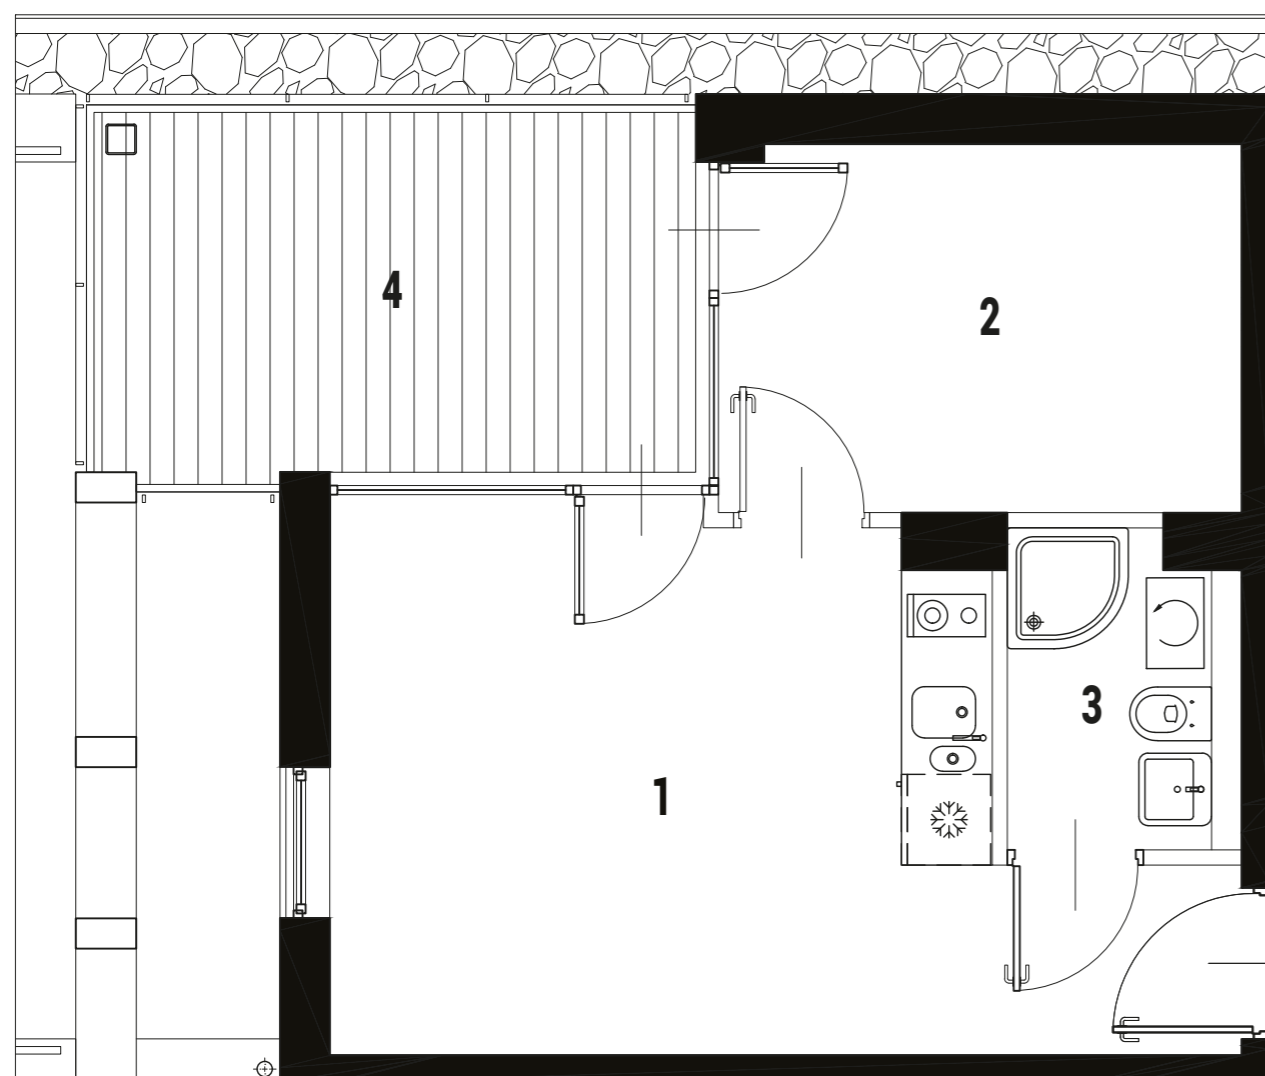

ENKLAWA
krynica morska

www.enklawakrynica.pl

Biuro sprzedaży: +48 785 800 700

KONDYGNACJA **PARTER**

NR **A2**

POWIERZCHNIA **28,44 m²**

KARTA LOKALU

LOKALIZACJA W BUDYNKU

1	POKÓJ Z ANEKSEM KUCHENNYM	17,53 m ²
2	POKÓJ	8,04 m ²
3	ŁAZIENKA	2,87 m ²
4	TARAS	9,47 m ²
POWIERZCHNIA LOKALU:		28,44 m²