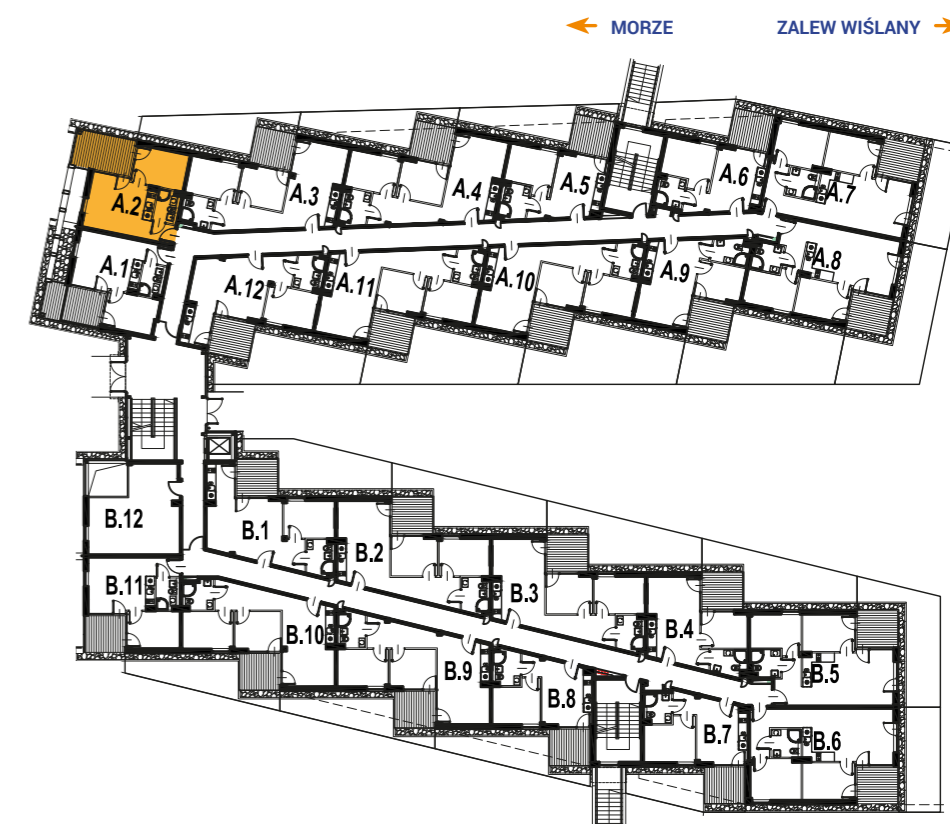

ENKLAWA
krynica morska

www.enklawakrynica.pl

Biuro sprzedaży: +48 785 800 700

KONDYGNACJA **PARTER**

NR **A2**

POWIERZCHNIA **28,44 m²**

KARTA LOKALU

LOKALIZACJA W BUDYNKU

1	POKÓJ Z ANEKSEM KUCHENNYM	17,53 m ²
2	POKÓJ	8,04 m ²
3	ŁAZIENKA	2,87 m ²
4	TARAS	9,47 m ²
POWIERZCHNIA LOKALU:		28,44 m²