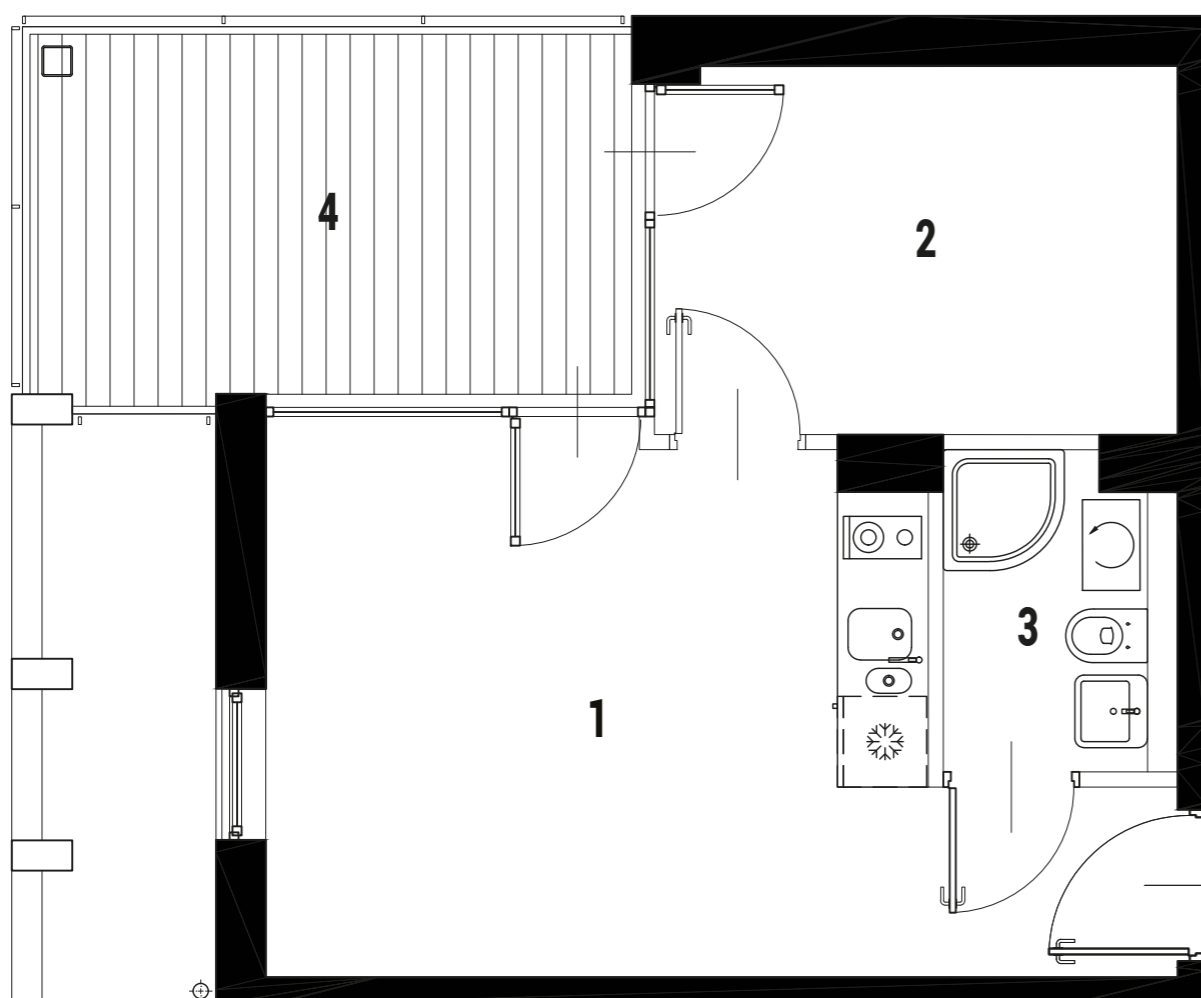

ENKLAWA
krynica morska

www.enklawakrynica.pl

Biuro sprzedaży: +48 785 800 700

KONDYGNACJA **PIĘTRO 1**

NR **A14**

POWIERZCHNIA **28,44 m²**

KARTA LOKALU

LOKALIZACJA W BUDYNKU

1	POKÓJ Z ANEKSEM KUCHENNYM	17,53 m ²
2	POKÓJ	8,04 m ²
3	ŁAZIENKA	2,87 m ²
4	BALKON	9,47 m ²
POWIERZCHNIA LOKALU:		28,44 m²