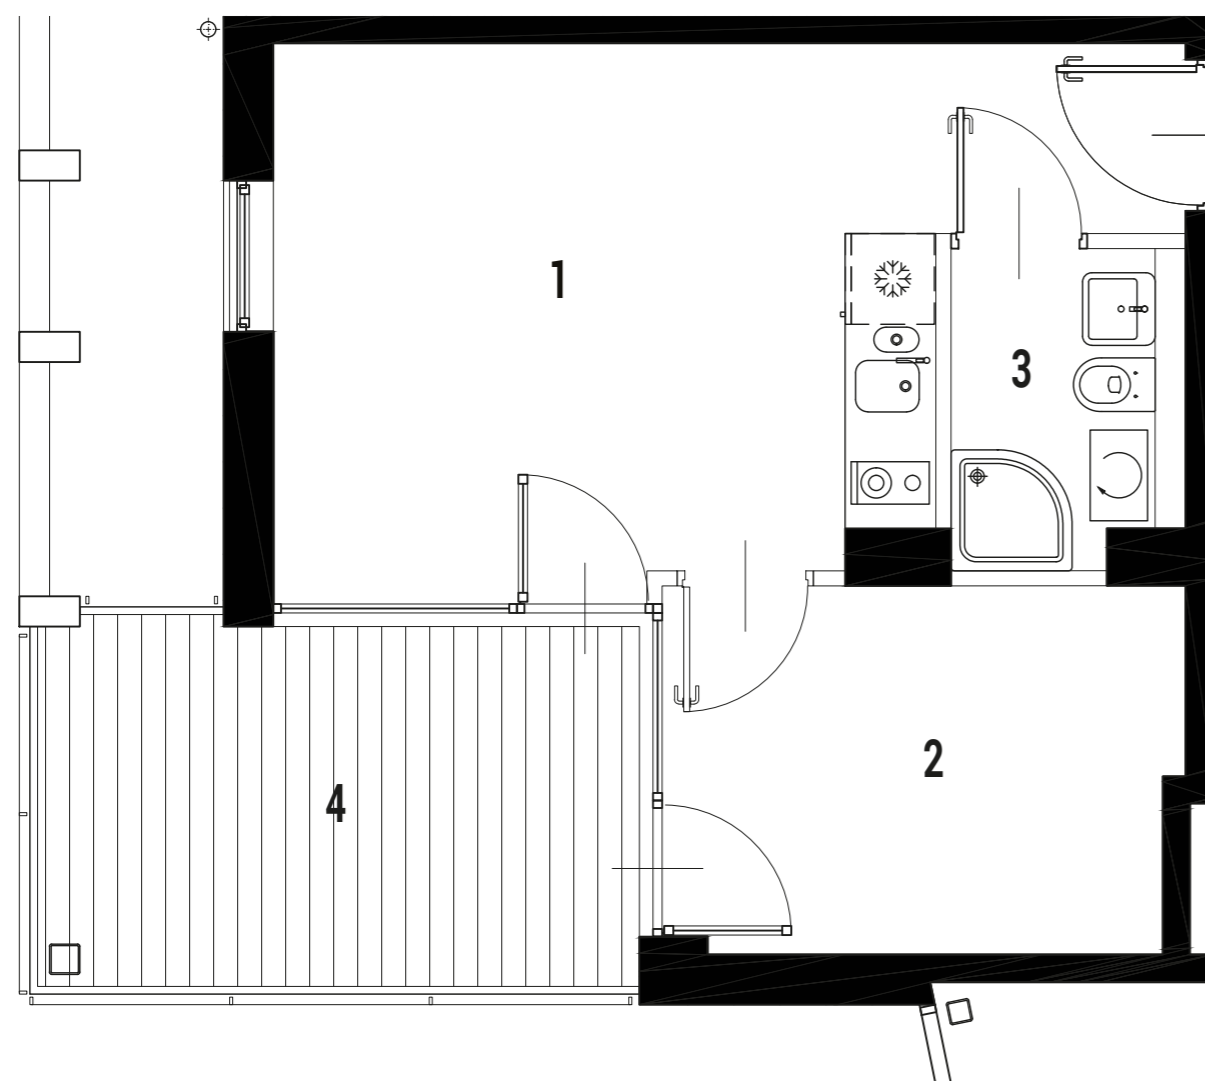

ENKLAWA
krynica morska

www.enklawakrynica.pl

Biuro sprzedaży: +48 785 800 700

KONDYGNACJA **PIĘTRO 1**

NR **A13**

POWIERZCHNIA **28,26 m²**

KARTA LOKALU

LOKALIZACJA W BUDYNKU

1	POKÓJ Z ANEKSEM KUCHENNYM	17,64 m ²
2	POKÓJ	7,85 m ²
3	ŁAZIENKA	2,77 m ²
4	BALKON	9,47 m ²
POWIERZCHNIA LOKALU:		28,26 m²