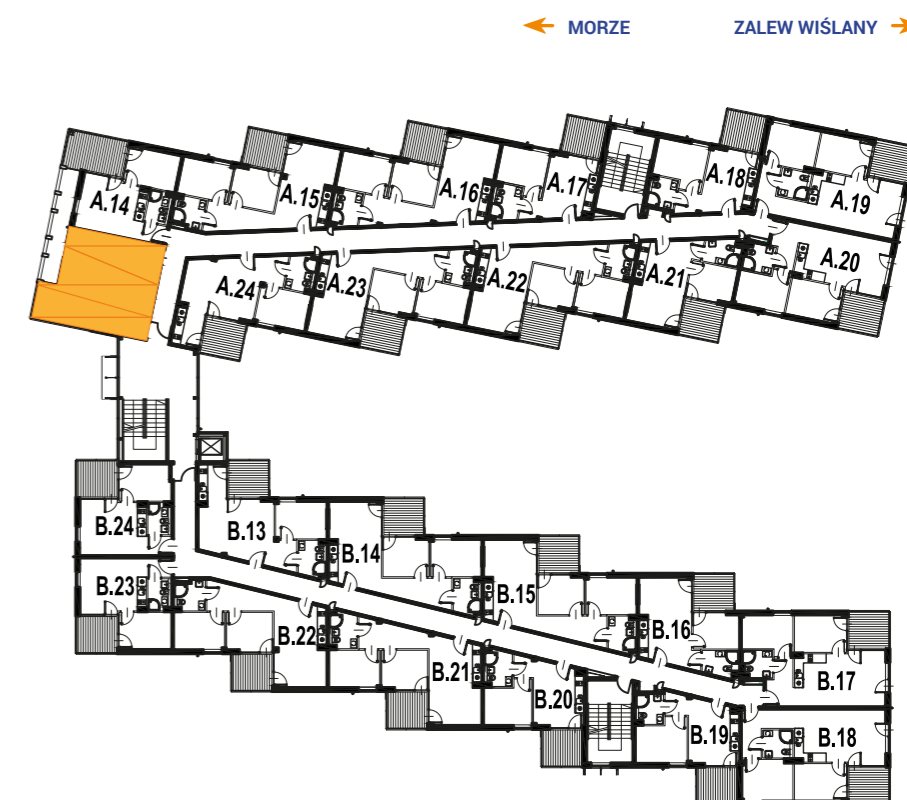

ENKLAWA
krynica morska

www.enklawakrynica.pl

Biuro sprzedaży: +48 785 800 700

KONDYGNACJA **PIĘTRO 1**

NR **A13**

POWIERZCHNIA **28,26 m²**

KARTA LOKALU

LOKALIZACJA W BUDYNKU

1	POKÓJ Z ANEKSEM KUCHENNYM	17,64 m ²
2	POKÓJ	7,85 m ²
3	ŁAZIENKA	2,77 m ²
4	BALKON	9,47 m ²
POWIERZCHNIA LOKALU:		28,26 m²