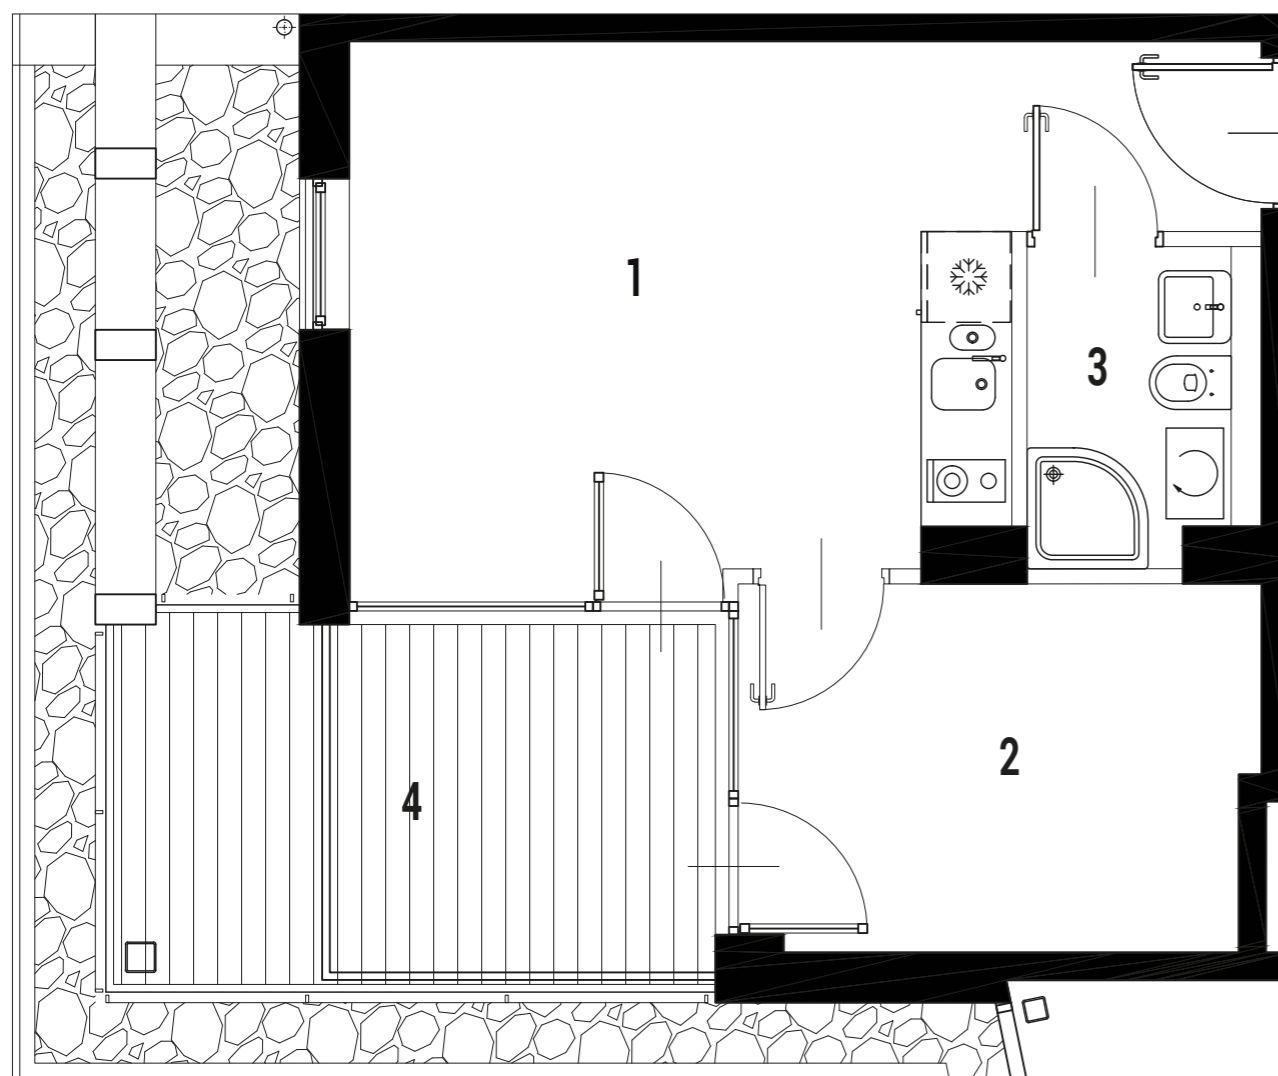

ENKLAWA
krynica morska

www.enklawakrynica.pl

Biuro sprzedaży: +48 785 800 700

KONDYGNACJA **PARTER**

NR **A1**

POWIERZCHNIA **28,26 m²**

KARTA LOKALU

LOKALIZACJA W BUDYNKU

1	POKÓJ Z ANEKSEM KUCHENNYM	17,64 m ²
2	POKÓJ	7,85 m ²
3	ŁAZIENKA	2,77 m ²
4	TARAS	9,47 m ²
POWIERZCHNIA LOKALU:		28,26 m²